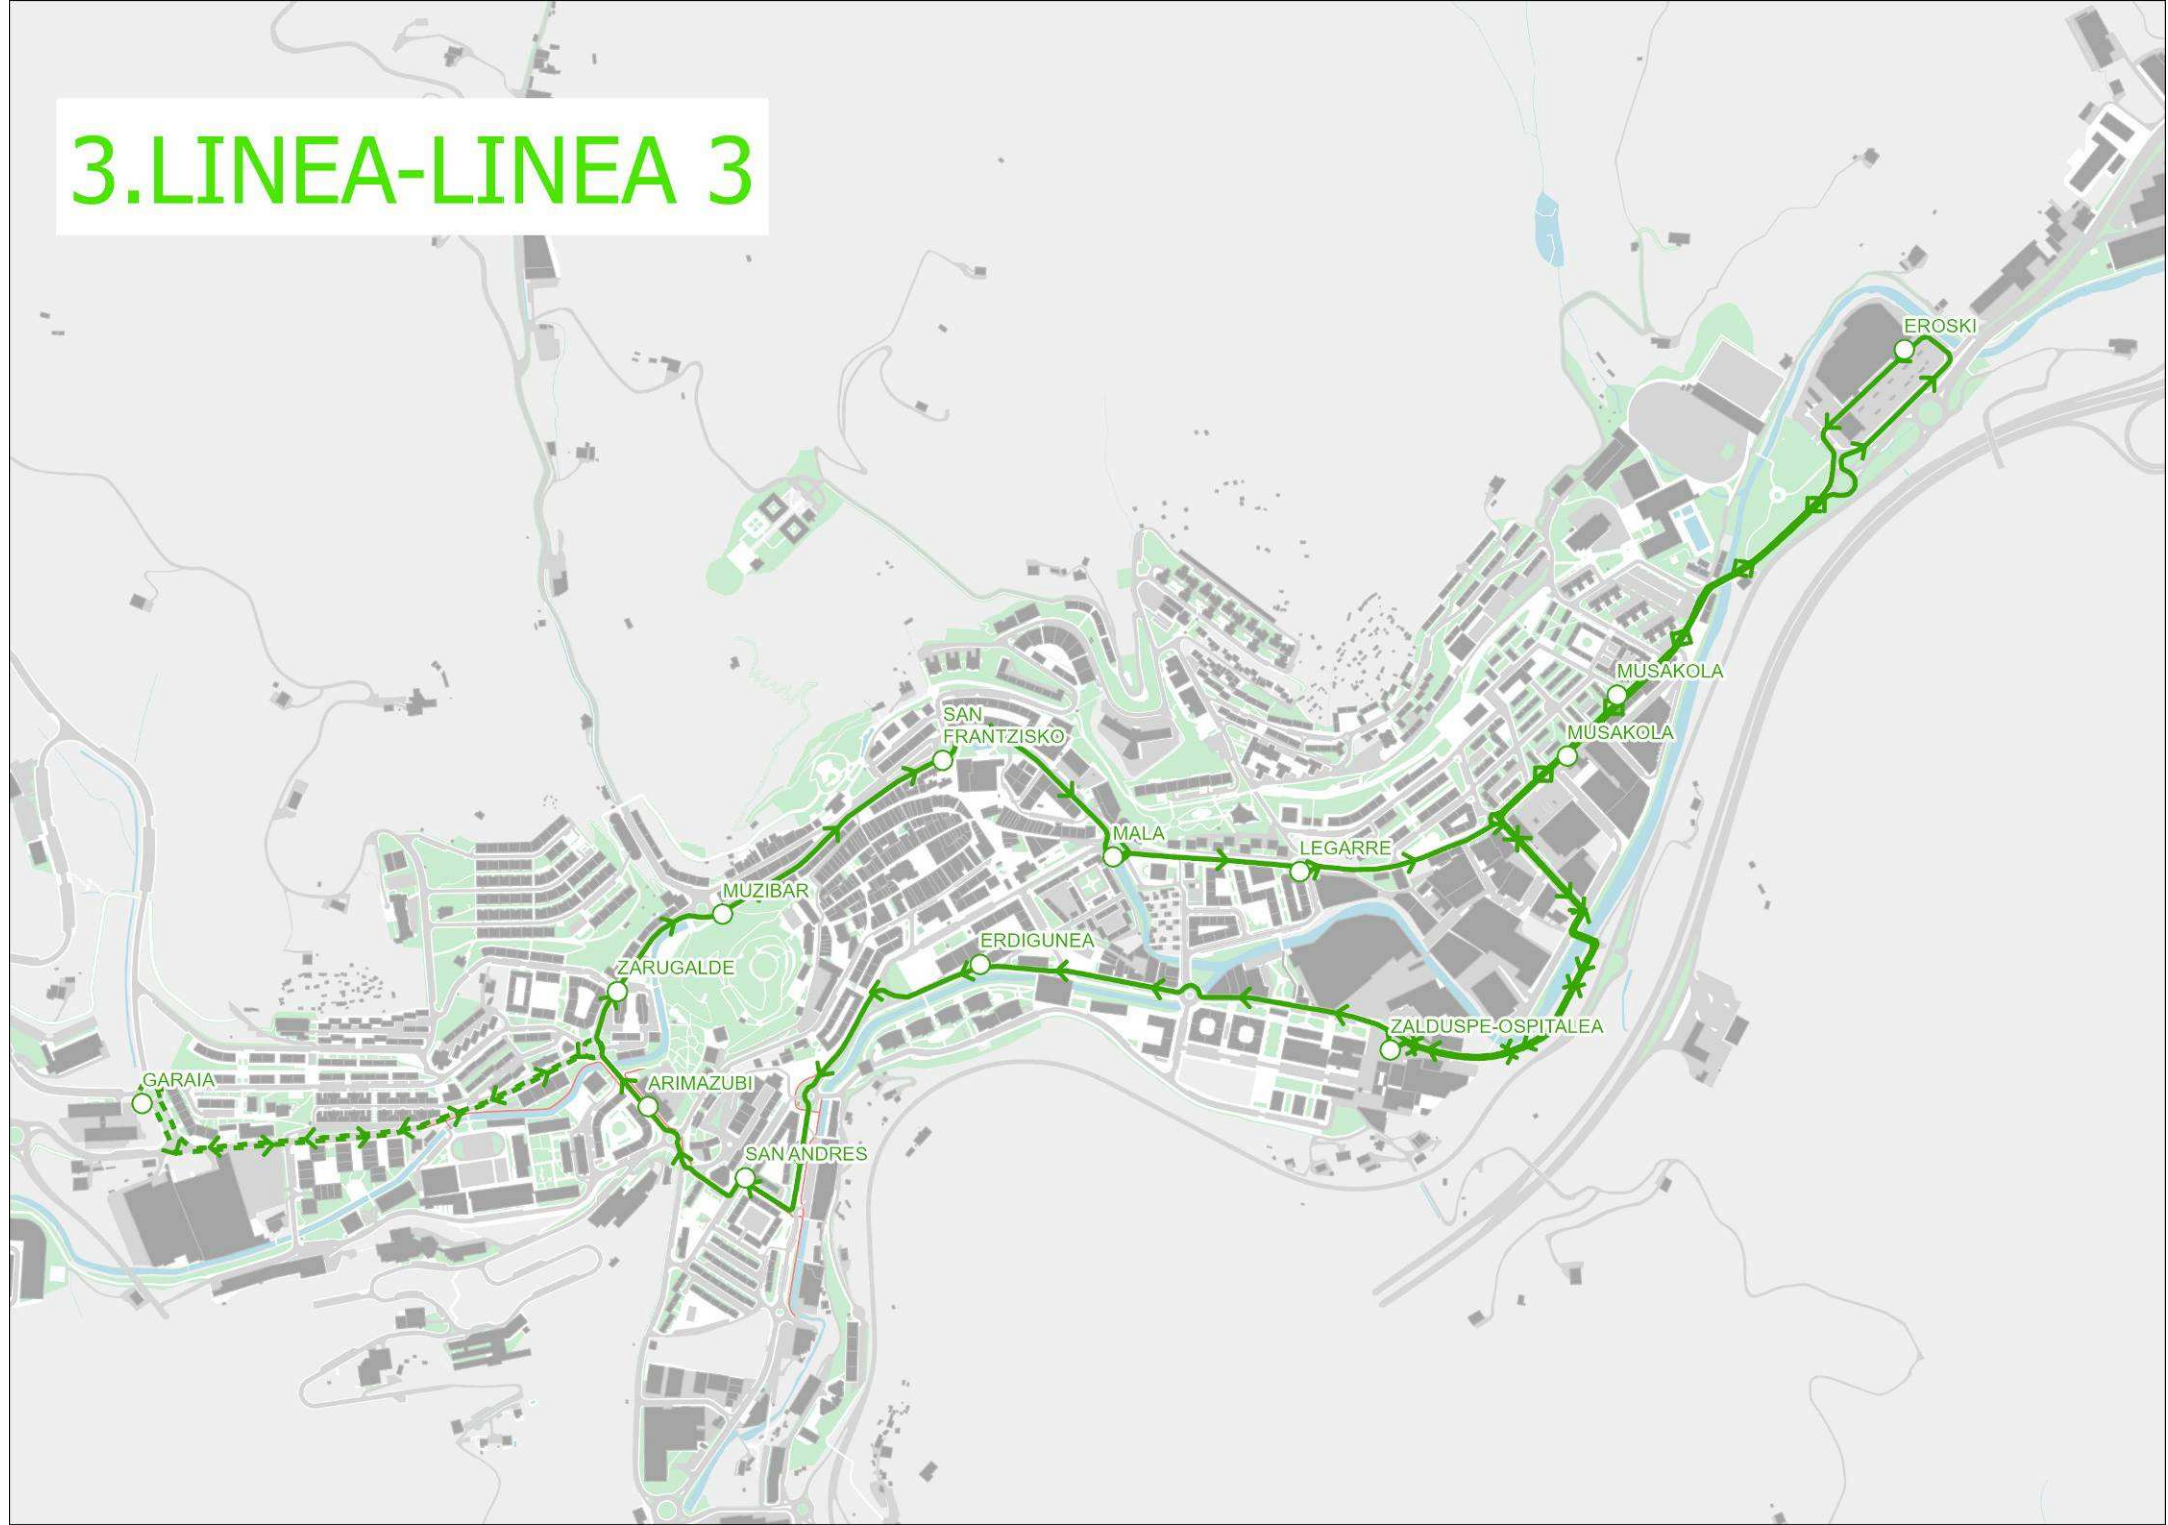

3.LINEA-LINEA 3

3. LINEA / LANEGUNETAN – LINEA 3 LABORABLES

- EROSKI 7:35
- MUSAKOLA 7:35
- OSPITALEA 7:35
- ERDIGUNEA 7:40
- SAN ANDRES 7:40
- ARIMAZUBI 7:40
- GARAIA 7:45
- ZARUGALDE 7:45
- MUZIBAR 7:50
- S FRANTZISKO 7:50
- MAALA 7:55
- LEGARRE 7:55
- OSPITALEA 8:00
- MUSAKOLA 8:00
- EROSKI 8:00

3. LINEA zerbitzu egunak/ LINEA 3 días de servicio

IRAILA / SEPTIEMBRE							URRIA / OCTUBRE							AZAROA / NOVIEMBRE						
Lu	Ma	Mi	Ju	Vi	Sa	Do	Lu	Ma	Mi	Ju	Vi	Sa	Do	Lu	Ma	Mi	Ju	Vi	Sa	Do
			1	2	3	4						1	2		1	2	3	4	5	6
5	6	7	8	9	10	11	3	4	5	6	7	8	9	7	8	9	10	11	12	13
12	13	14	15	16	17	18	10	11	12	13	14	15	16	14	15	16	17	18	19	20
19	20	21	22	23	24	25	17	18	19	20	21	22	23	21	22	23	24	25	26	27
26	27	28	29	30			24	25	26	27	28	29	30	28	29	30				
							31													
ABENDUA / DICIEMBRE							URTARRILA / ENERO							OTSAILA / FEBRERO						
Lu	Ma	Mi	Ju	Vi	Sa	Do	Lu	Ma	Mi	Ju	Vi	Sa	Do	Lu	Ma	Mi	Ju	Vi	Sa	Do
			1	2	3	4							1			1	2	3	4	5
5	6	7	8	9	10	11	2	3	4	5	6	7	8	6	7	8	9	10	11	12
12	13	14	15	16	17	18	9	10	11	12	13	14	15	13	14	15	16	17	18	19
19	20	21	22	23	24	25	16	17	18	19	20	21	22	20	21	22	23	24	25	26
26	27	28	29	30	31		23	24	25	26	27	28	29	27	28					
							30	31												
MARTXOA / MARZO							APIRILA / ABRIL							MAIATZA / MAYO						
Lu	Ma	Mi	Ju	Vi	Sa	Do	Lu	Ma	Mi	Ju	Vi	Sa	Do	Lu	Ma	Mi	Ju	Vi	Sa	Do
		1	2	3	4	5						1	2	1	2	3	4	5	6	7
6	7	8	9	10	11	12	3	4	5	6	7	8	9	8	9	10	11	12	13	14
13	14	15	16	17	18	19	10	11	12	13	14	15	16	15	16	17	18	19	20	21
20	21	22	23	24	25	26	17	18	19	20	21	22	23	22	23	24	25	26	27	28
27	28	29	30	31			24	25	26	27	28	29	30	29	30	31				
EKAINA / JUNIO							UZTAILA / JULIO							ABUZTUA						
Lu	Ma	Mi	Ju	Vi	Sa	Do	Lu	Ma	Mi	Ju	Vi	Sa	Do	Lu	Ma	Mi	Ju	Vi	Sa	Do
			1	2	3	4						1	2		1	2	3	4	5	6
5	6	7	8	9	10	11	3	4	5	6	7	8	9	7	8	9	10	11	12	13
12	13	14	15	16	17	18	10	11	12	13	14	15	16	14	15	16	17	18	19	20
19	20	21	22	23	24	25	17	18	19	20	21	22	23	21	22	23	24	25	26	27
26	27	28	29	30			24	25	26	27	28	29	30	28	29	30	31			
							31													