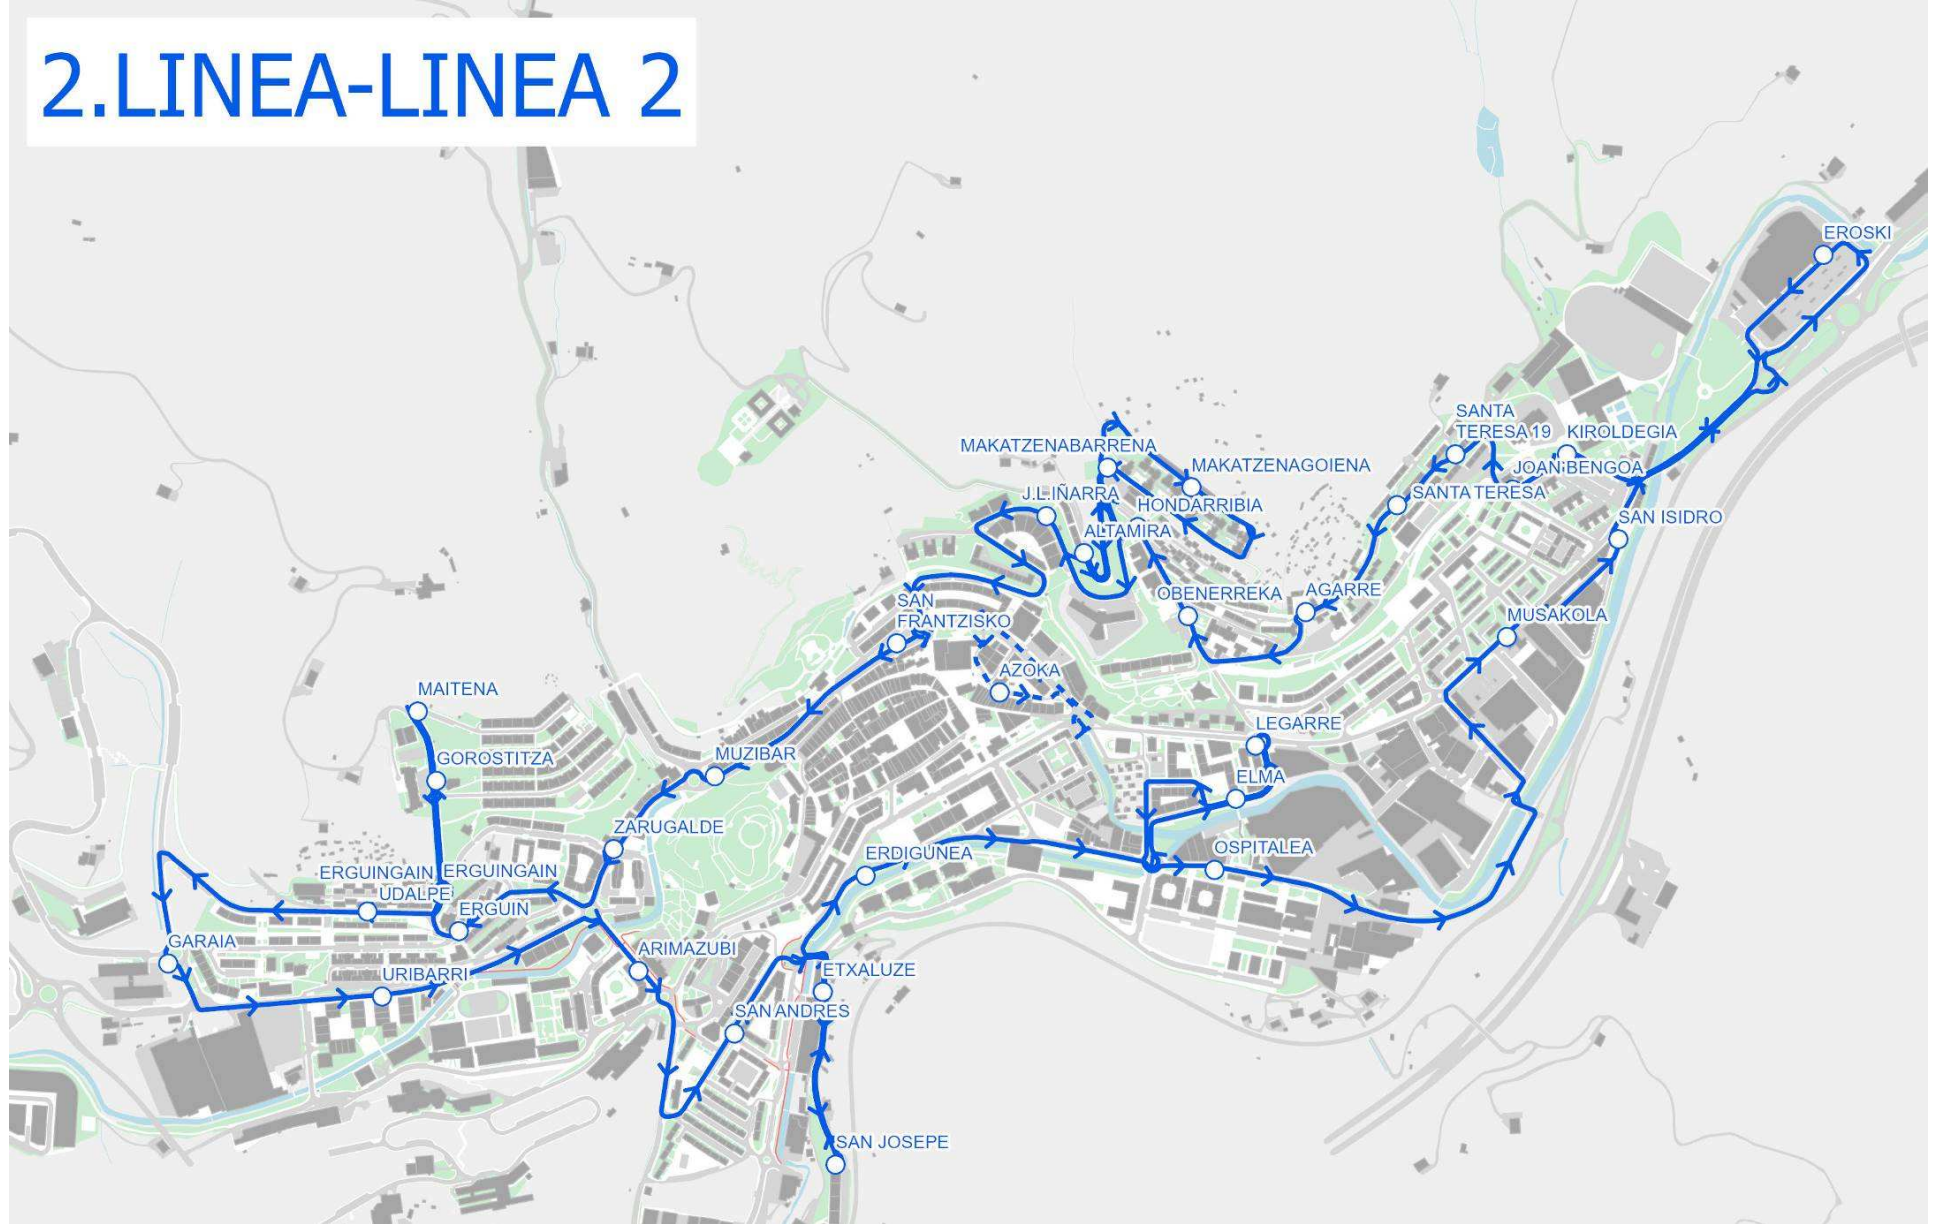

2.LINEA-LINEA 2

2. LINEA LANEGUNETAN – LINEA 2 LABORABLES