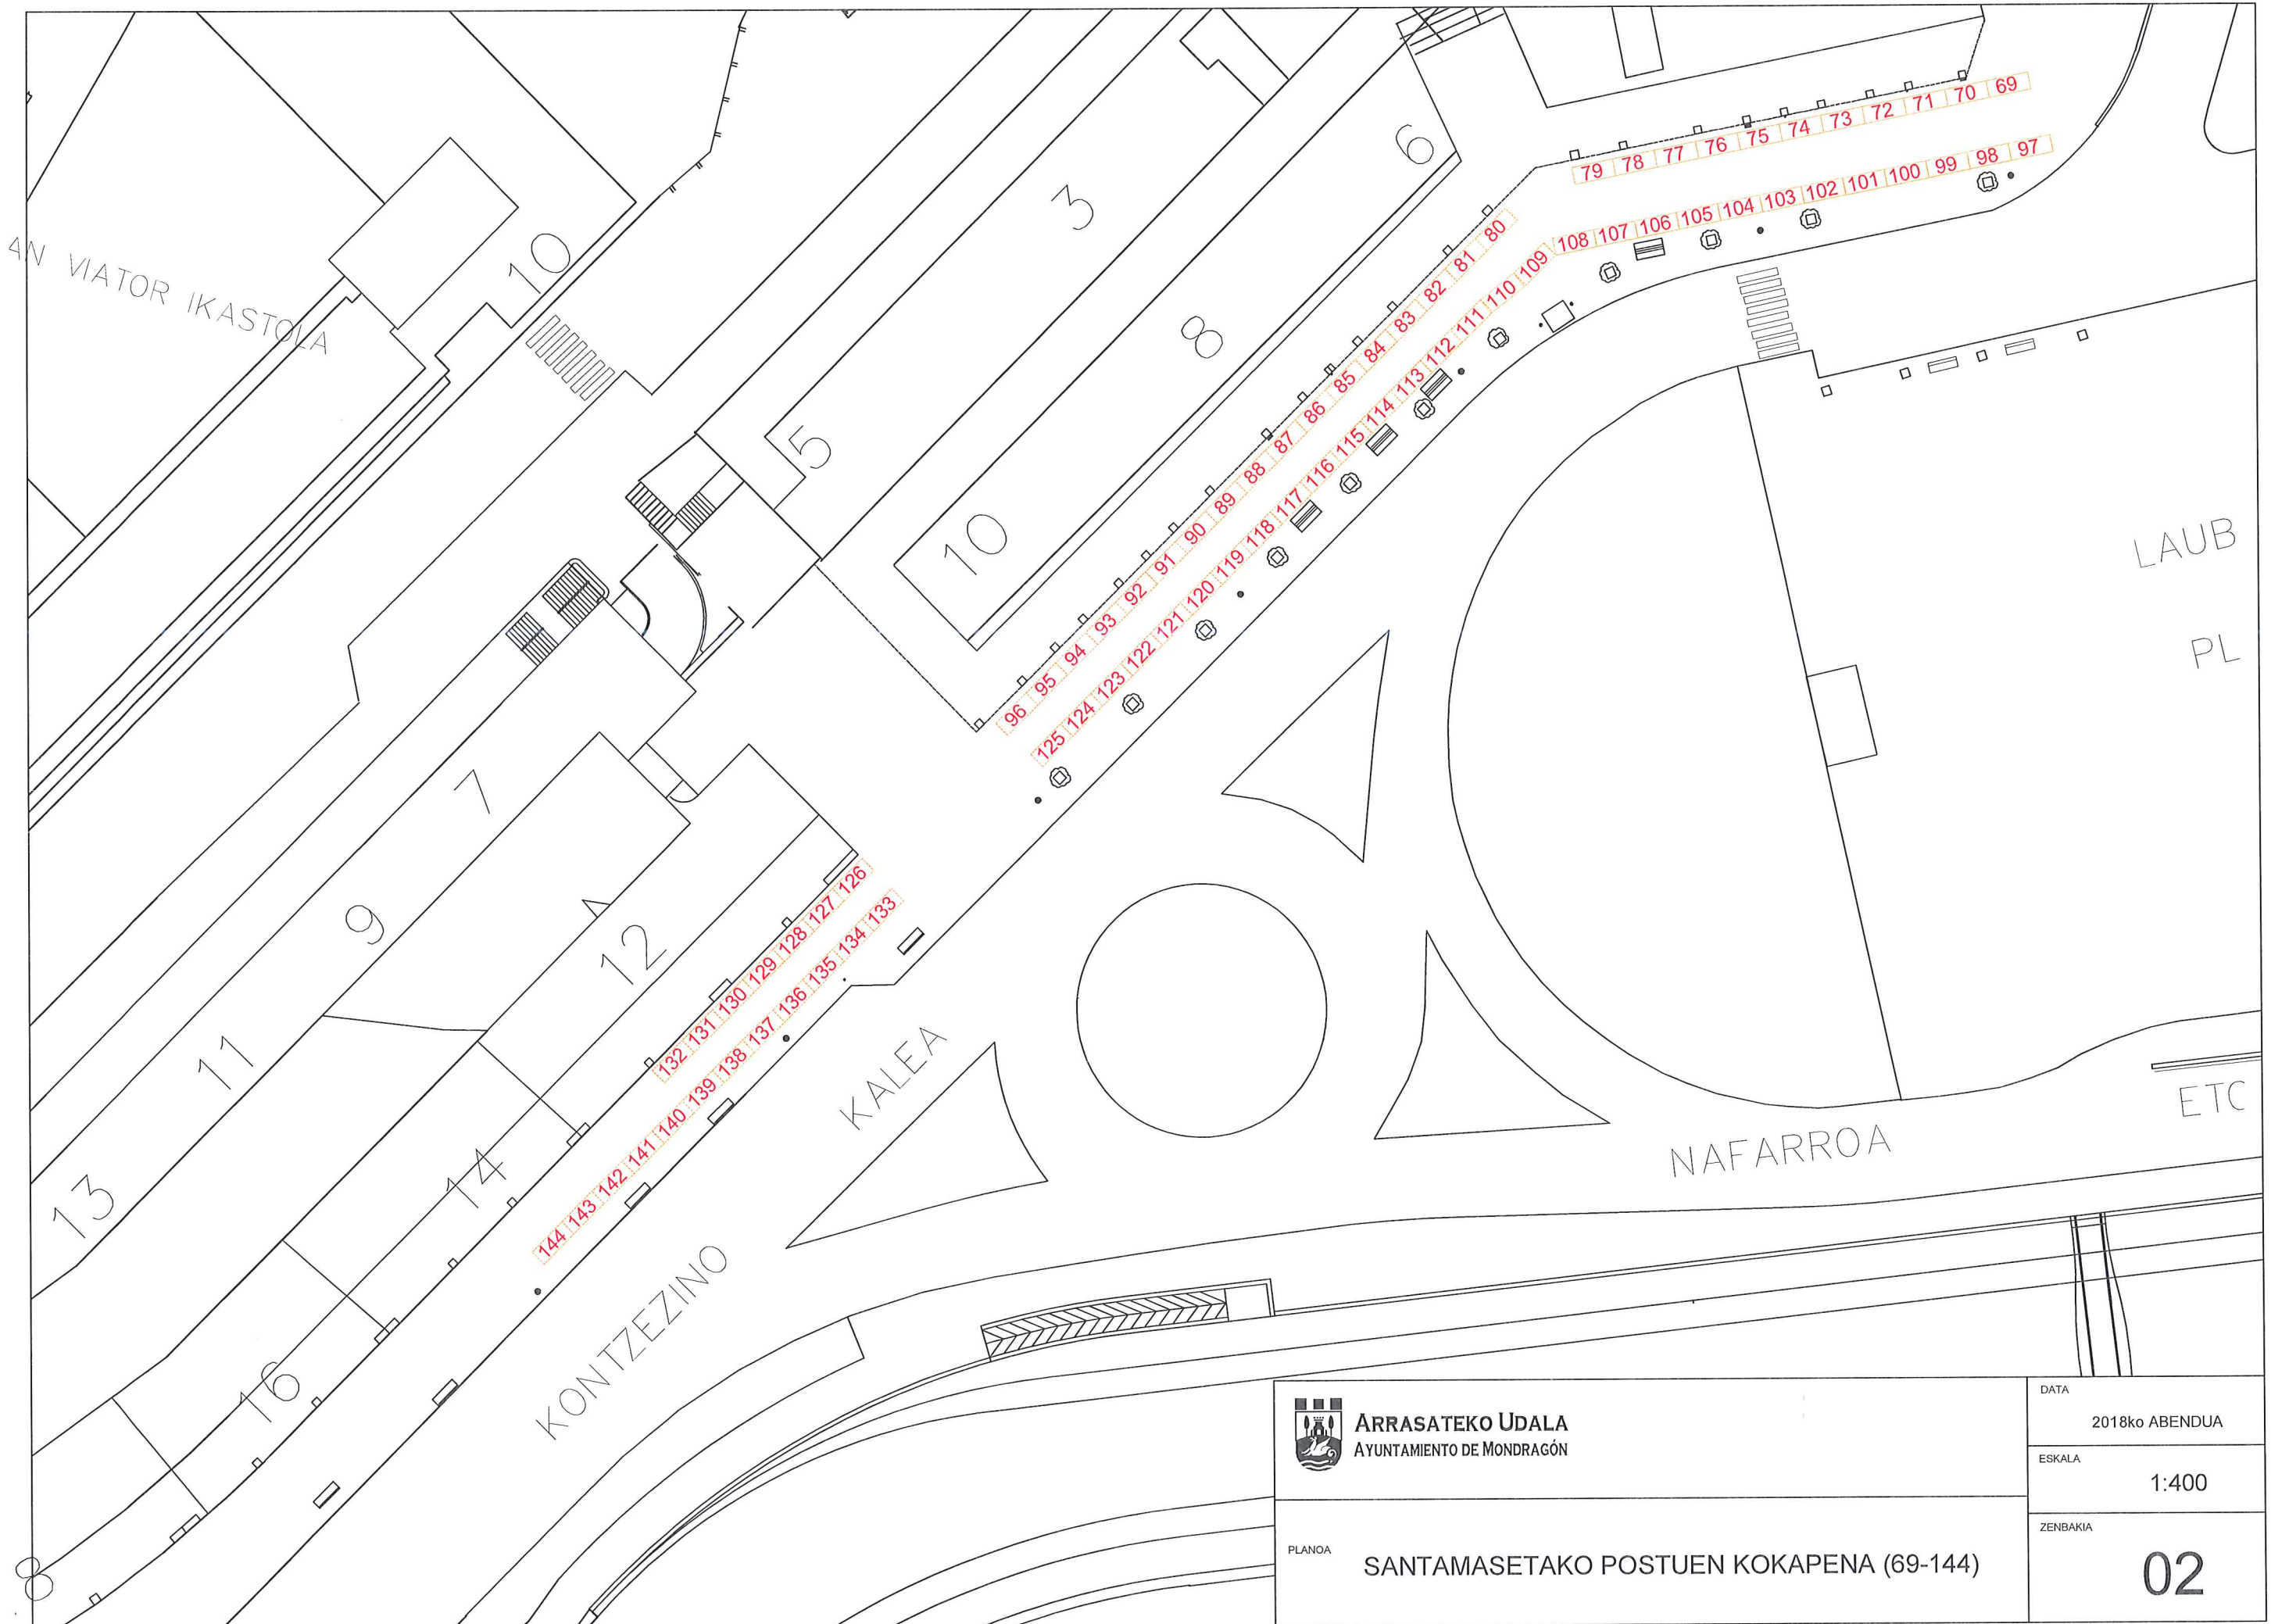


 <b>ARRASATEKO UDALA</b> AYUNTAMIENTO DE MONDRAGÓN	DATA 2018ko ABENDUA
	ESKALA 1:400
PLANOA <b>SANTAMASETAKO POSTUEN KOKAPENA (1-68)</b>	ZENBAKIA <b>01</b>

 **ARRASATEKO UDALA**  
AYUNTAMIENTO DE MONDRAGÓN

DATA  
2018ko ABENDUA

ESKALA  
1:400

PLANOA  
SANTAMASETAKO POSTUEN KOKAPENA (69-144)

ZENBAKIA  
**02**