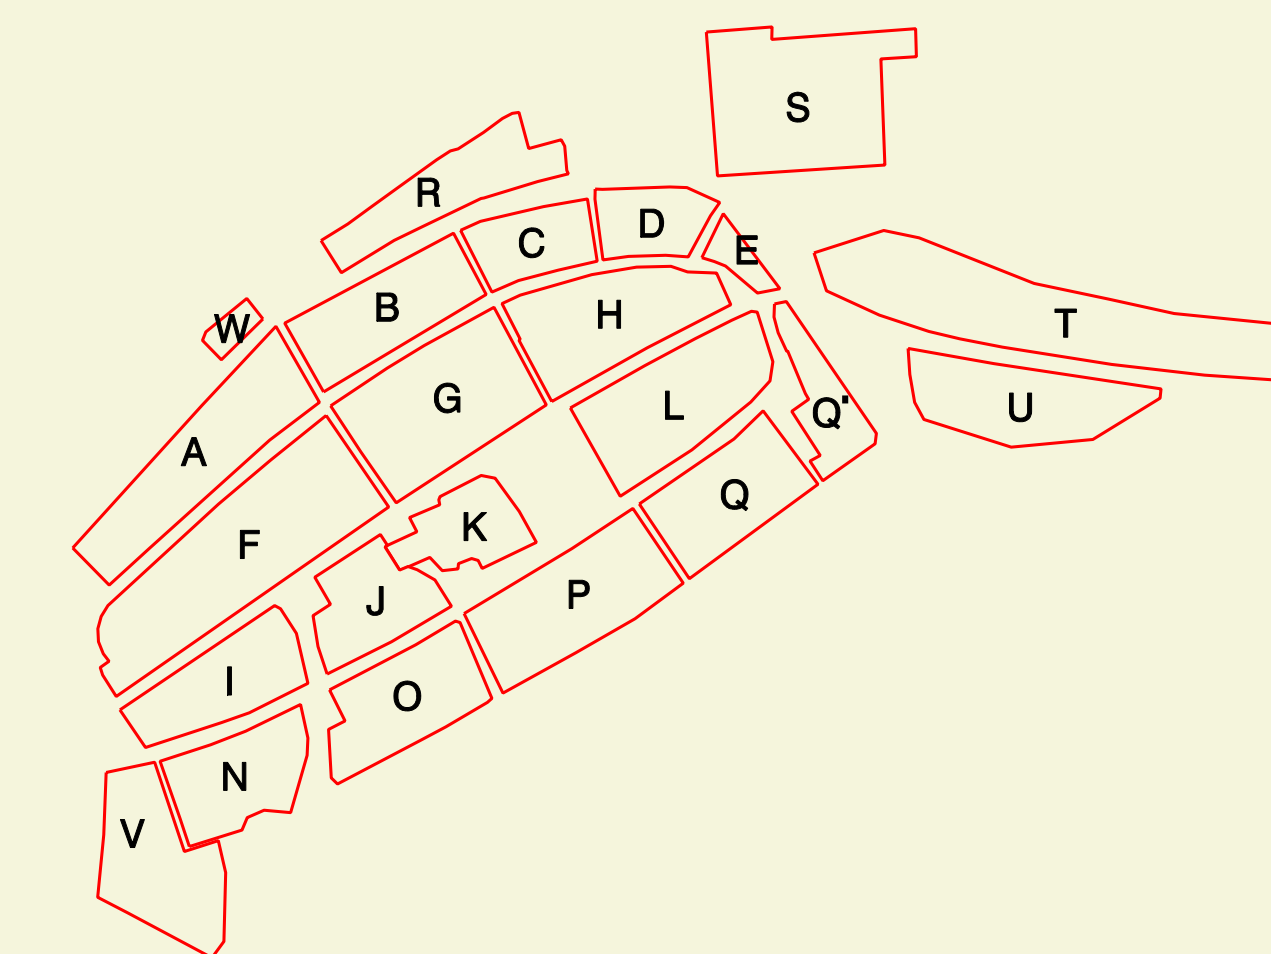

KOKAPENA - SITUACION

IZENDEGIA - LEYENDA

UNIDADES DE GESTION.  
PLAN DE ETAPAS.

-  UNIDAD DE ACTUACION COMPUESTA.
-  UNIDAD DE ACTUACION COMPUESTA PUBLICA. UACP.
-  UNIDAD PUBLICA DE EQUIPAMIENTO. (UAPE)
-  UNIDAD BASICA.
-  ACTUACION AISLADA (SUELO)
-  ACTUACION AISLADA (SUELO Y EDIFICACION)
-  UNIDAD DE ACTUACION PUBLICA DE ESPACIOS LIBRES E INFRAESTRUCTURAS.

ARRASATEKO UDALA

AYUNTAMIENTO DE MONDRAGON

TEXTO REFUNDIDO  
PLAN ESPECIAL DE REHABILITACION  
INTEGRADA DEL CASCO HISTORICO  
Y ARRABALES DE ARRASATE

HIRIGUNE HISTORIKOA ETA BERE  
ERRABALAK OSOAN BEREONERATZEKO  
EGITAMU OROKORRA

PLANJAREN EDUKIA  
CONTENIDO DEL PLANO

UNIDADES DE GESTION Y PLAN DE ETAPAS

PLANU ZKA,  
PLANO N

12

ESKALA  
ESCALA

1: 500

DATA  
FECHA

2013-URTARRILA / ENERO-2013