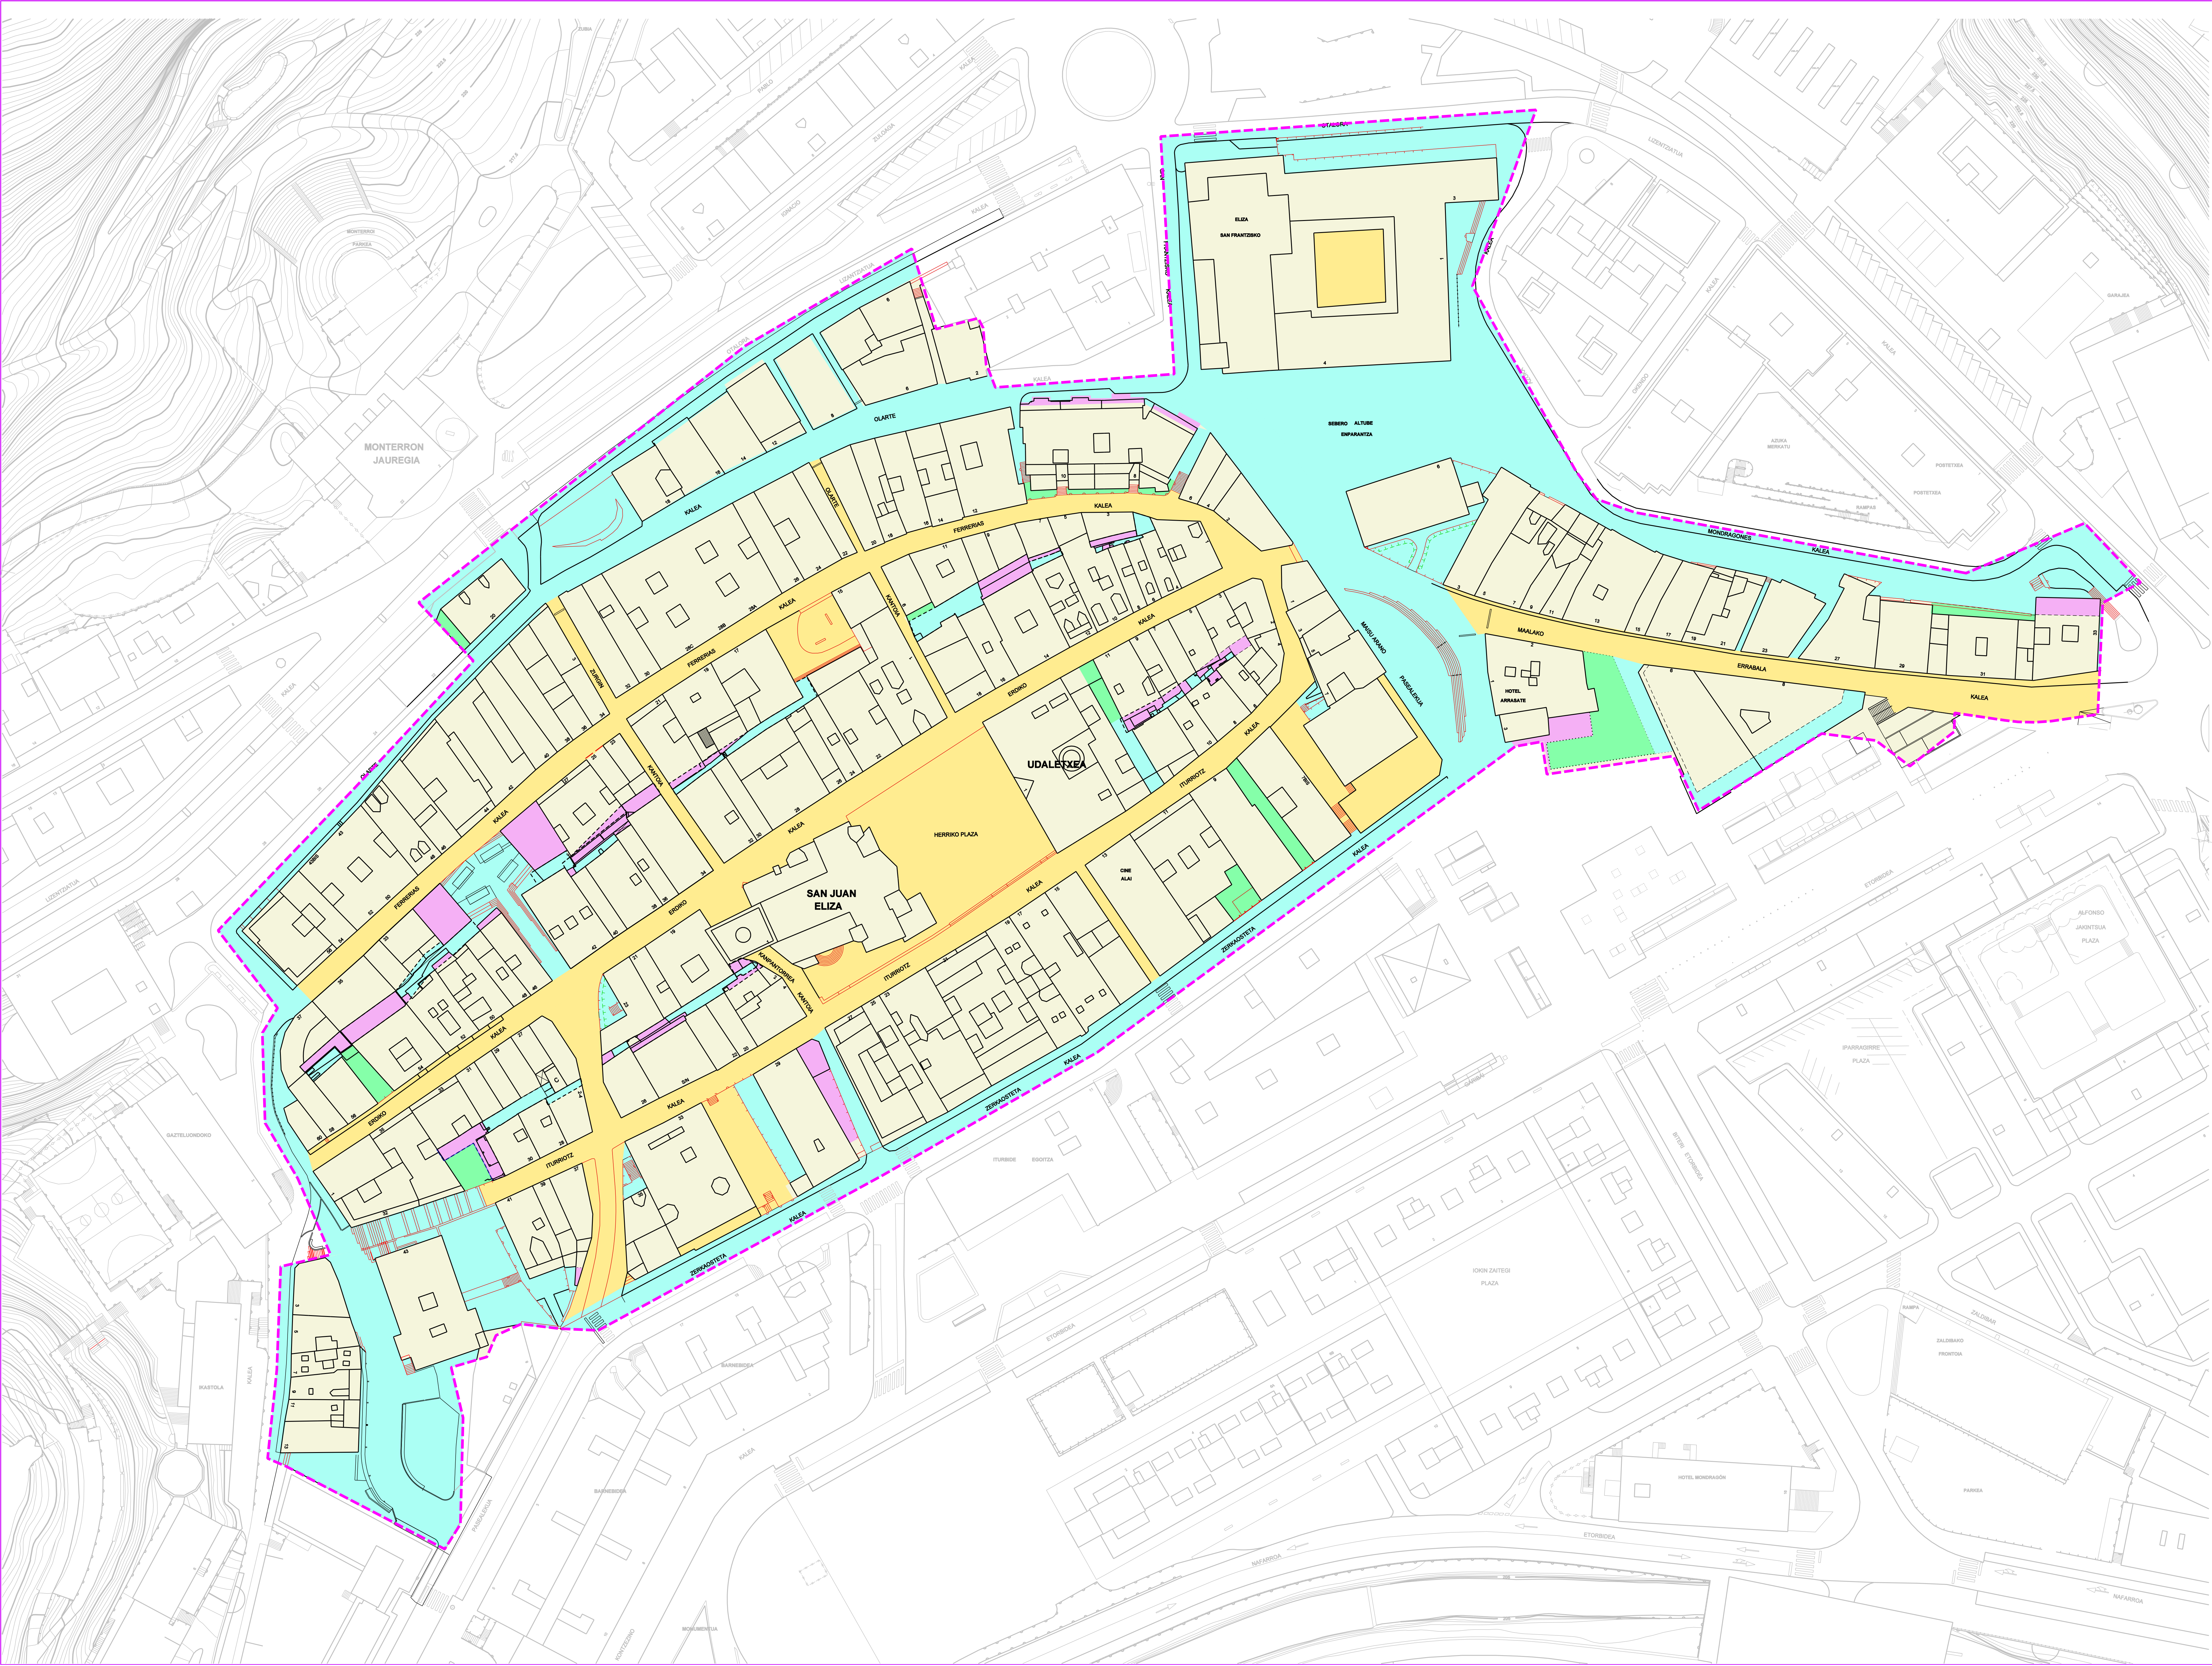

IZENDEGIA - LEYENDA

F. I. C. EN EL SISTEMA LIBRE

- FIC CONSERVACION.
- FIC RECUPERACION CON CARACTER REHABILITADOR.
- FIC NUEVA CONSTRUCCION.
- FUERA DE ORDENACION.

ARRASATEKO UDALA

AYUNTAMIENTO DE MONDRAGON

**TEXTO REFUNDIDO**  
**PLAN ESPECIAL DE REHABILITACION**  
**INTEGRADA DEL CASCO HISTORICO**  
**Y ARRABALES DE ARRASATE**

HIRIGUNE HISTORIKOA ETA BERE  
 ERRABALAK OSOAN BEREONERATZEKO  
 EGITAMU OROKORRA

PLANIAREN EDUKIA  
 CONTENIDO DEL PLANO  
**FORMA INTERVENCION CONSTRUCTIVA**  
**EN EL SISTEMA LIBRE (F. I. C. LIBRE)**

PLANU ZKA. PLANO N	<b>8</b>	ESKALA ESCALA	<b>1: 500</b>
-----------------------	----------	------------------	---------------