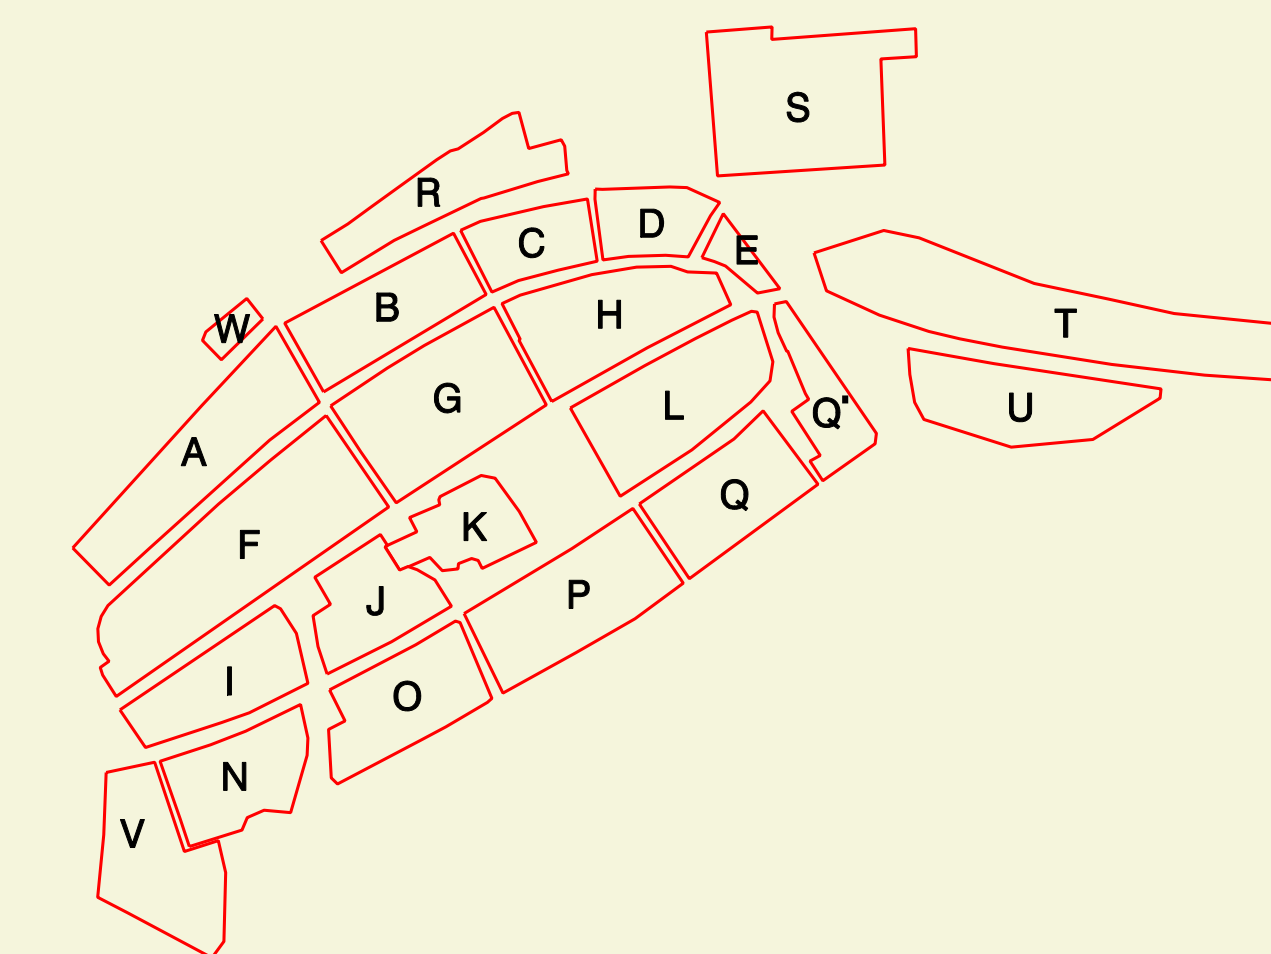

KOKAPENA - SITUACION

IZENDEGIA - LEYENDA

CATALOGO DE LA EDIFICACION

- CARACTER MONUMENTAL.
- CARACTER ESTRUCTURAL.
- CARACTER BASICO.
- CARACTER AMBIENTAL.
- SIN VALOR AMBIENTAL.
- SIN VALOR - INADECUADO.
- CARACTER MONUMENTAL EN SEMISOTANO.

ARRASATEKO UDALA

AYUNTAMIENTO DE MONDRAGON

TEXTO REFUNDIDO
PLAN ESPECIAL DE REHABILITACION
INTEGRADA DEL CASCO HISTORICO
Y ARRABALES DE ARRASATE

HIRIGUNE HISTORIKOA ETA BERE
ERRABALAK OSOAN BEREONERATZEKO
EGITAMU OROKORRA

PLANJAREN EDUKIA
CONTENIDO DEL PLANO

CATALOGO

PLANU ZKA,
PLANO N

5

ESKALA
ESCALA

1:500

DATA
FECHA

2013 URTARRILA / ENERO 2013