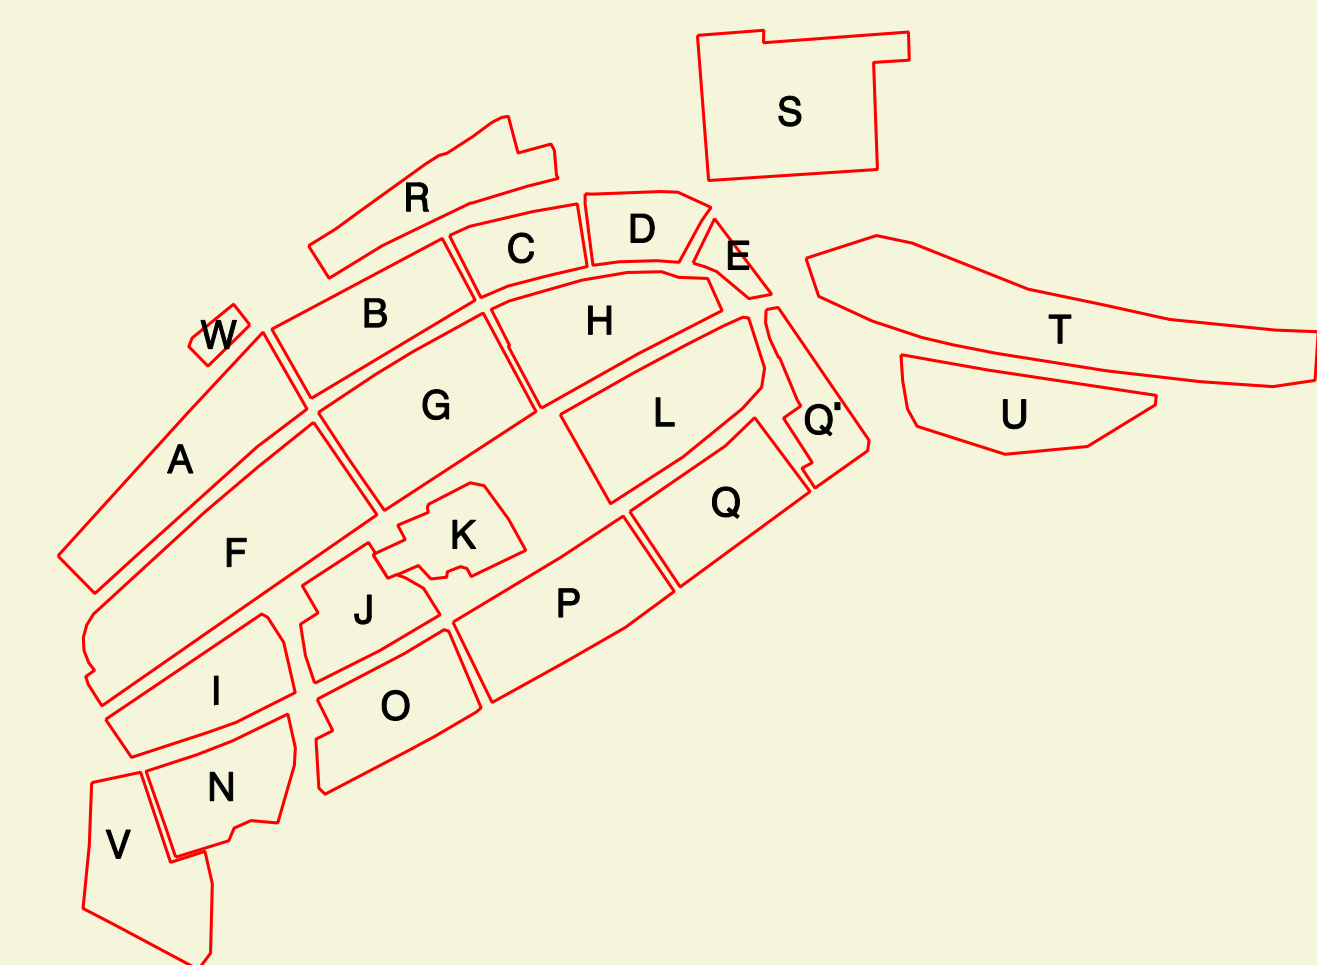

KOKAPENA - SITUACION

IZENDEGIA - LEYENDA

ARRASATEKO UDALA

AYUNTAMIENTO DE MONDRAGON

TEXTO REFUNDIDO
PLAN ESPECIAL DE REHABILITACION
INTEGRADA DEL CASCO HISTORICO
Y ARRABALES DE ARRASATE
HIRIGUNE HISTORIKOA ETA BERE
ERRABALAK OSOAN BEREONERATZEKO
EGITAMU OROKORRA

PLANIAREN EDUKIA
 CONTENIDO DEL PLANO

SITUACION

| | | | |
|-----------------------|----------|------------------|----------------|
| PLANU ZKA. PLANO N | 1 | ESKALA ESCALA | 1:2.000 |
|-----------------------|----------|------------------|----------------|

DATA
FECHA **2013 URTARRILA / ENERO 2013**