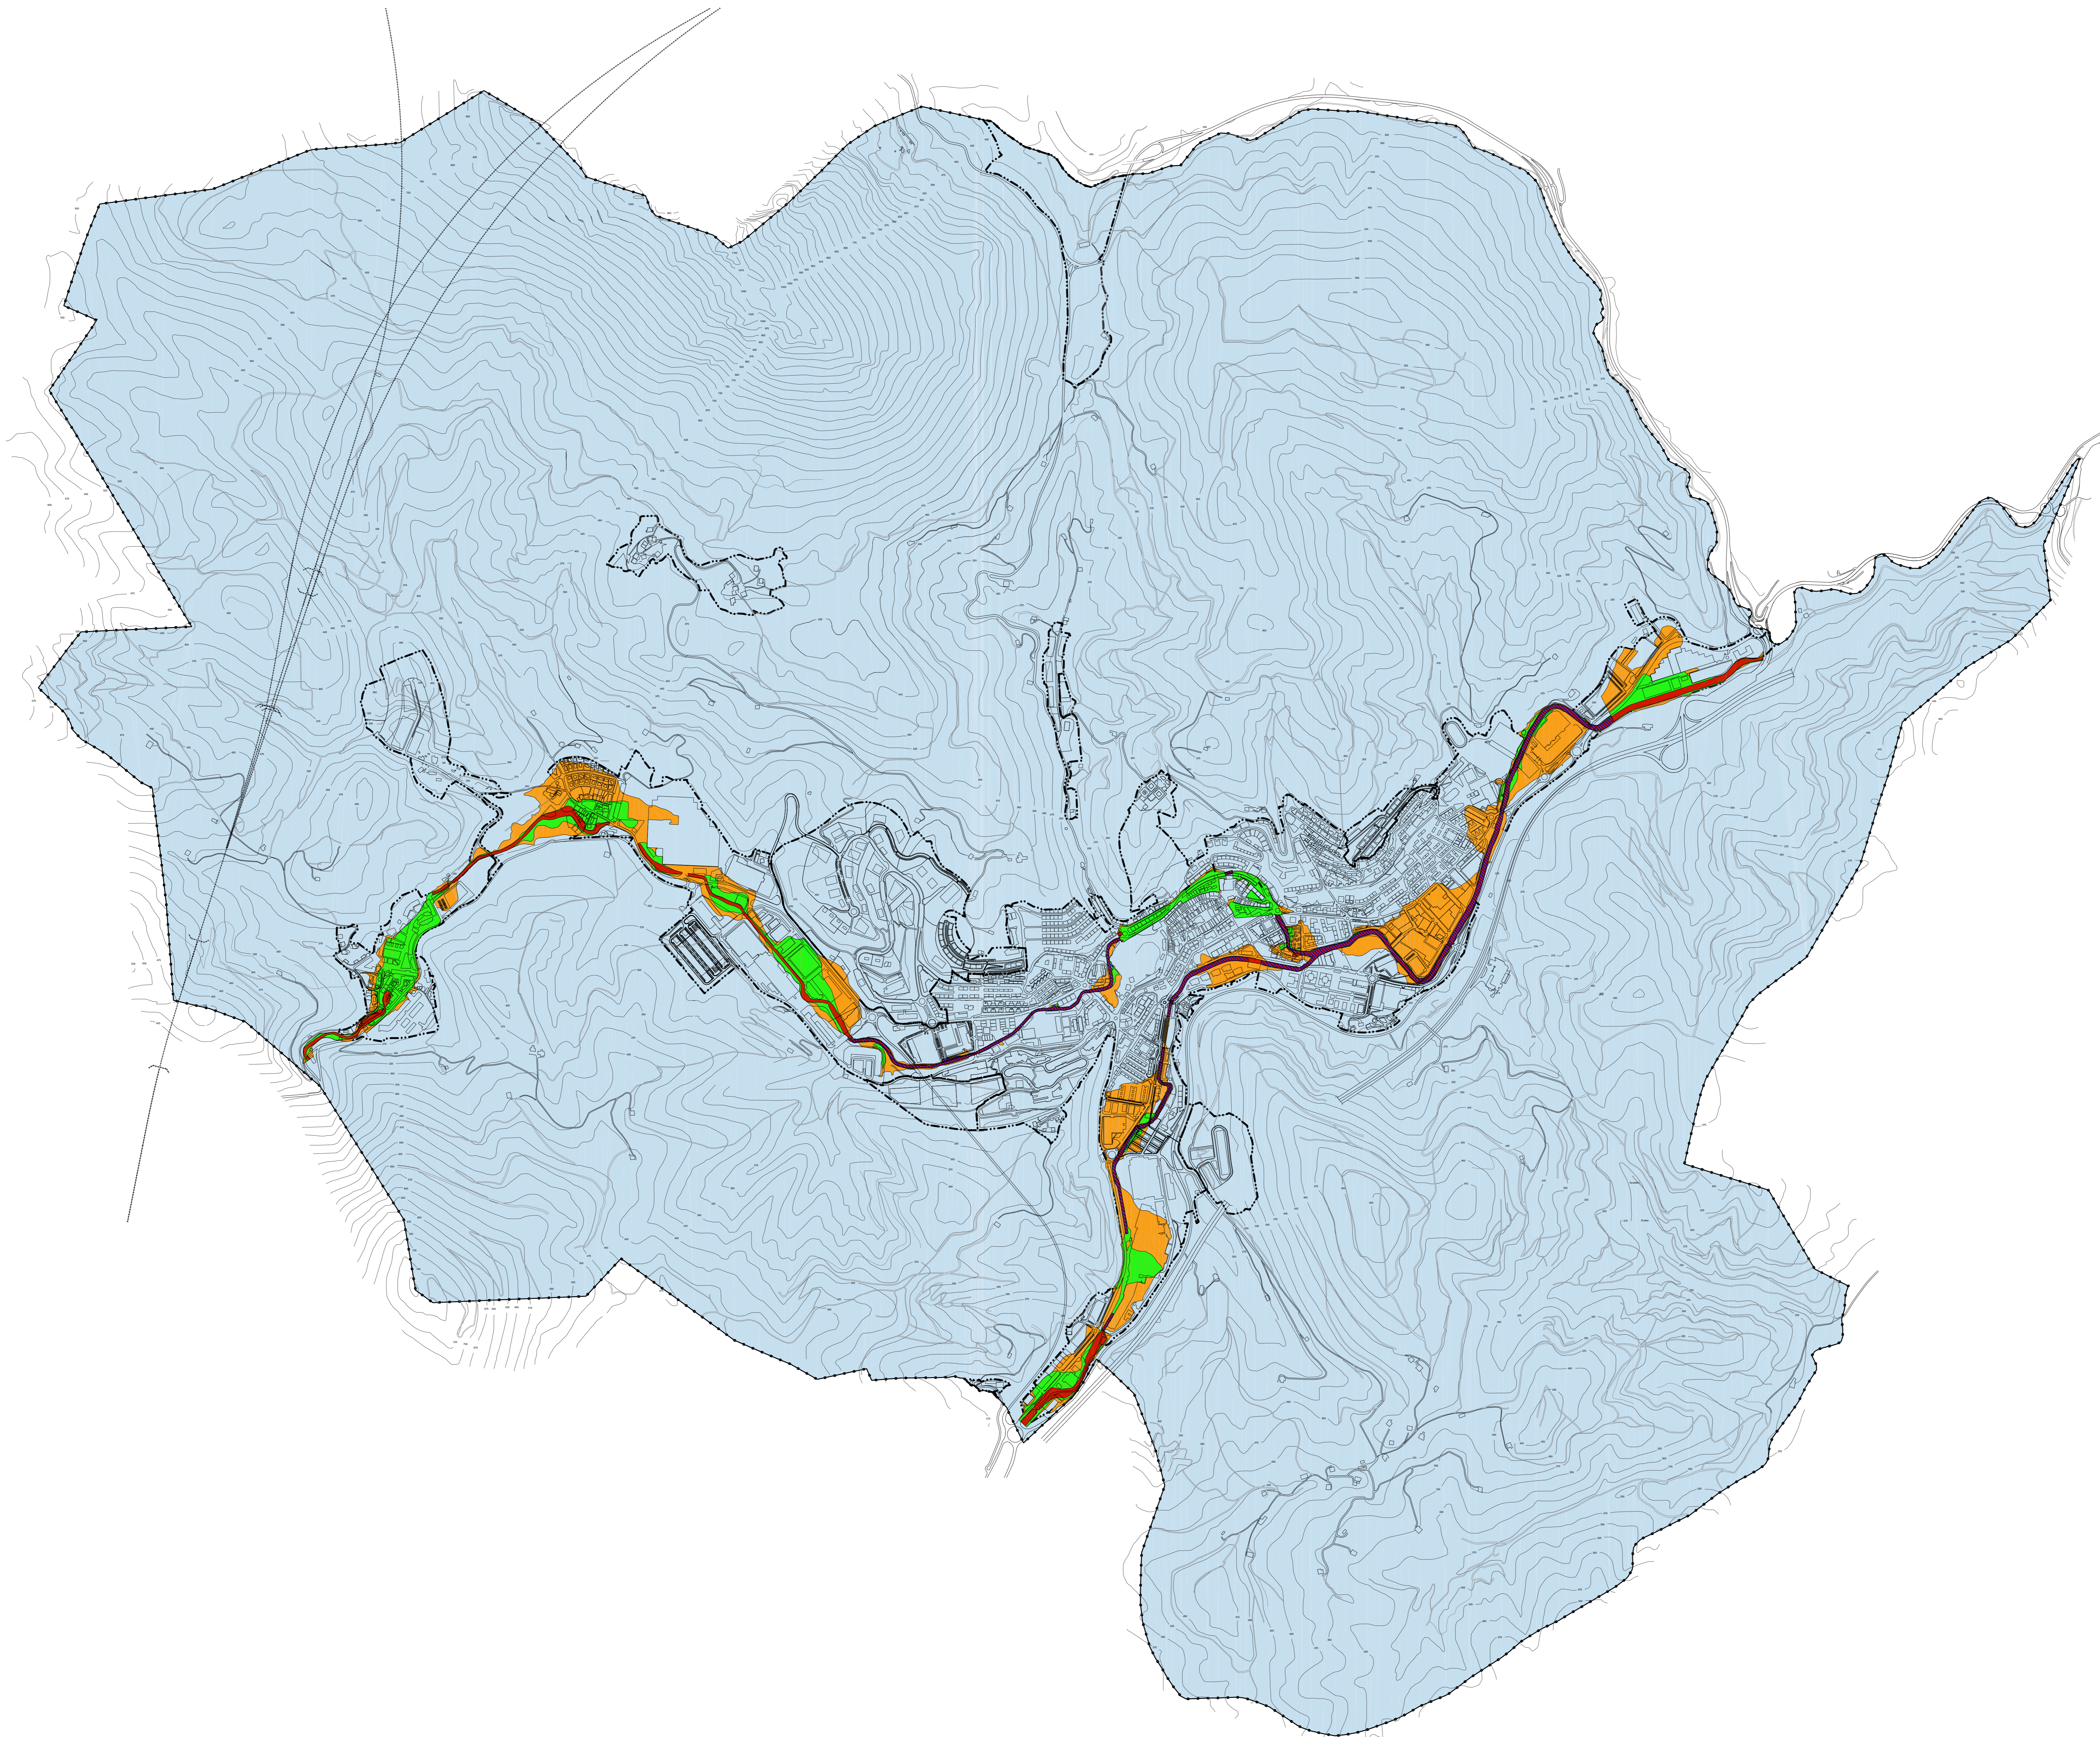

 LEHENTASUNEZKO FLUXU-EREMUA

 10 URTEKO BIRGERTATZE-ALDIA

 100 URTEKO BIRGERTATZE-ALDIA

 500 URTEKO BIRGERTATZE-ALDIA

## KOKAPENA

HAPO

PLANUAREN EDUKIA CONTENIDO DEL PLANO	LURZORUAREN URPERAGARRITASUNA
ESKALA ESCALA	1:10.000
PLANU ZKA. PLANO Nº	15
DATA FECHA	2014 - URRIA

 ARRASATEKO UDALA  
AYUNTAMIENTO DE MONDRAGON
HIRI ANTOLAMENDUAREN PLAN OROKORRA  
PLAN GENERAL DE ORDENACION URBANAHASIERAKO ONARPENA  
APROBACION INICIAL