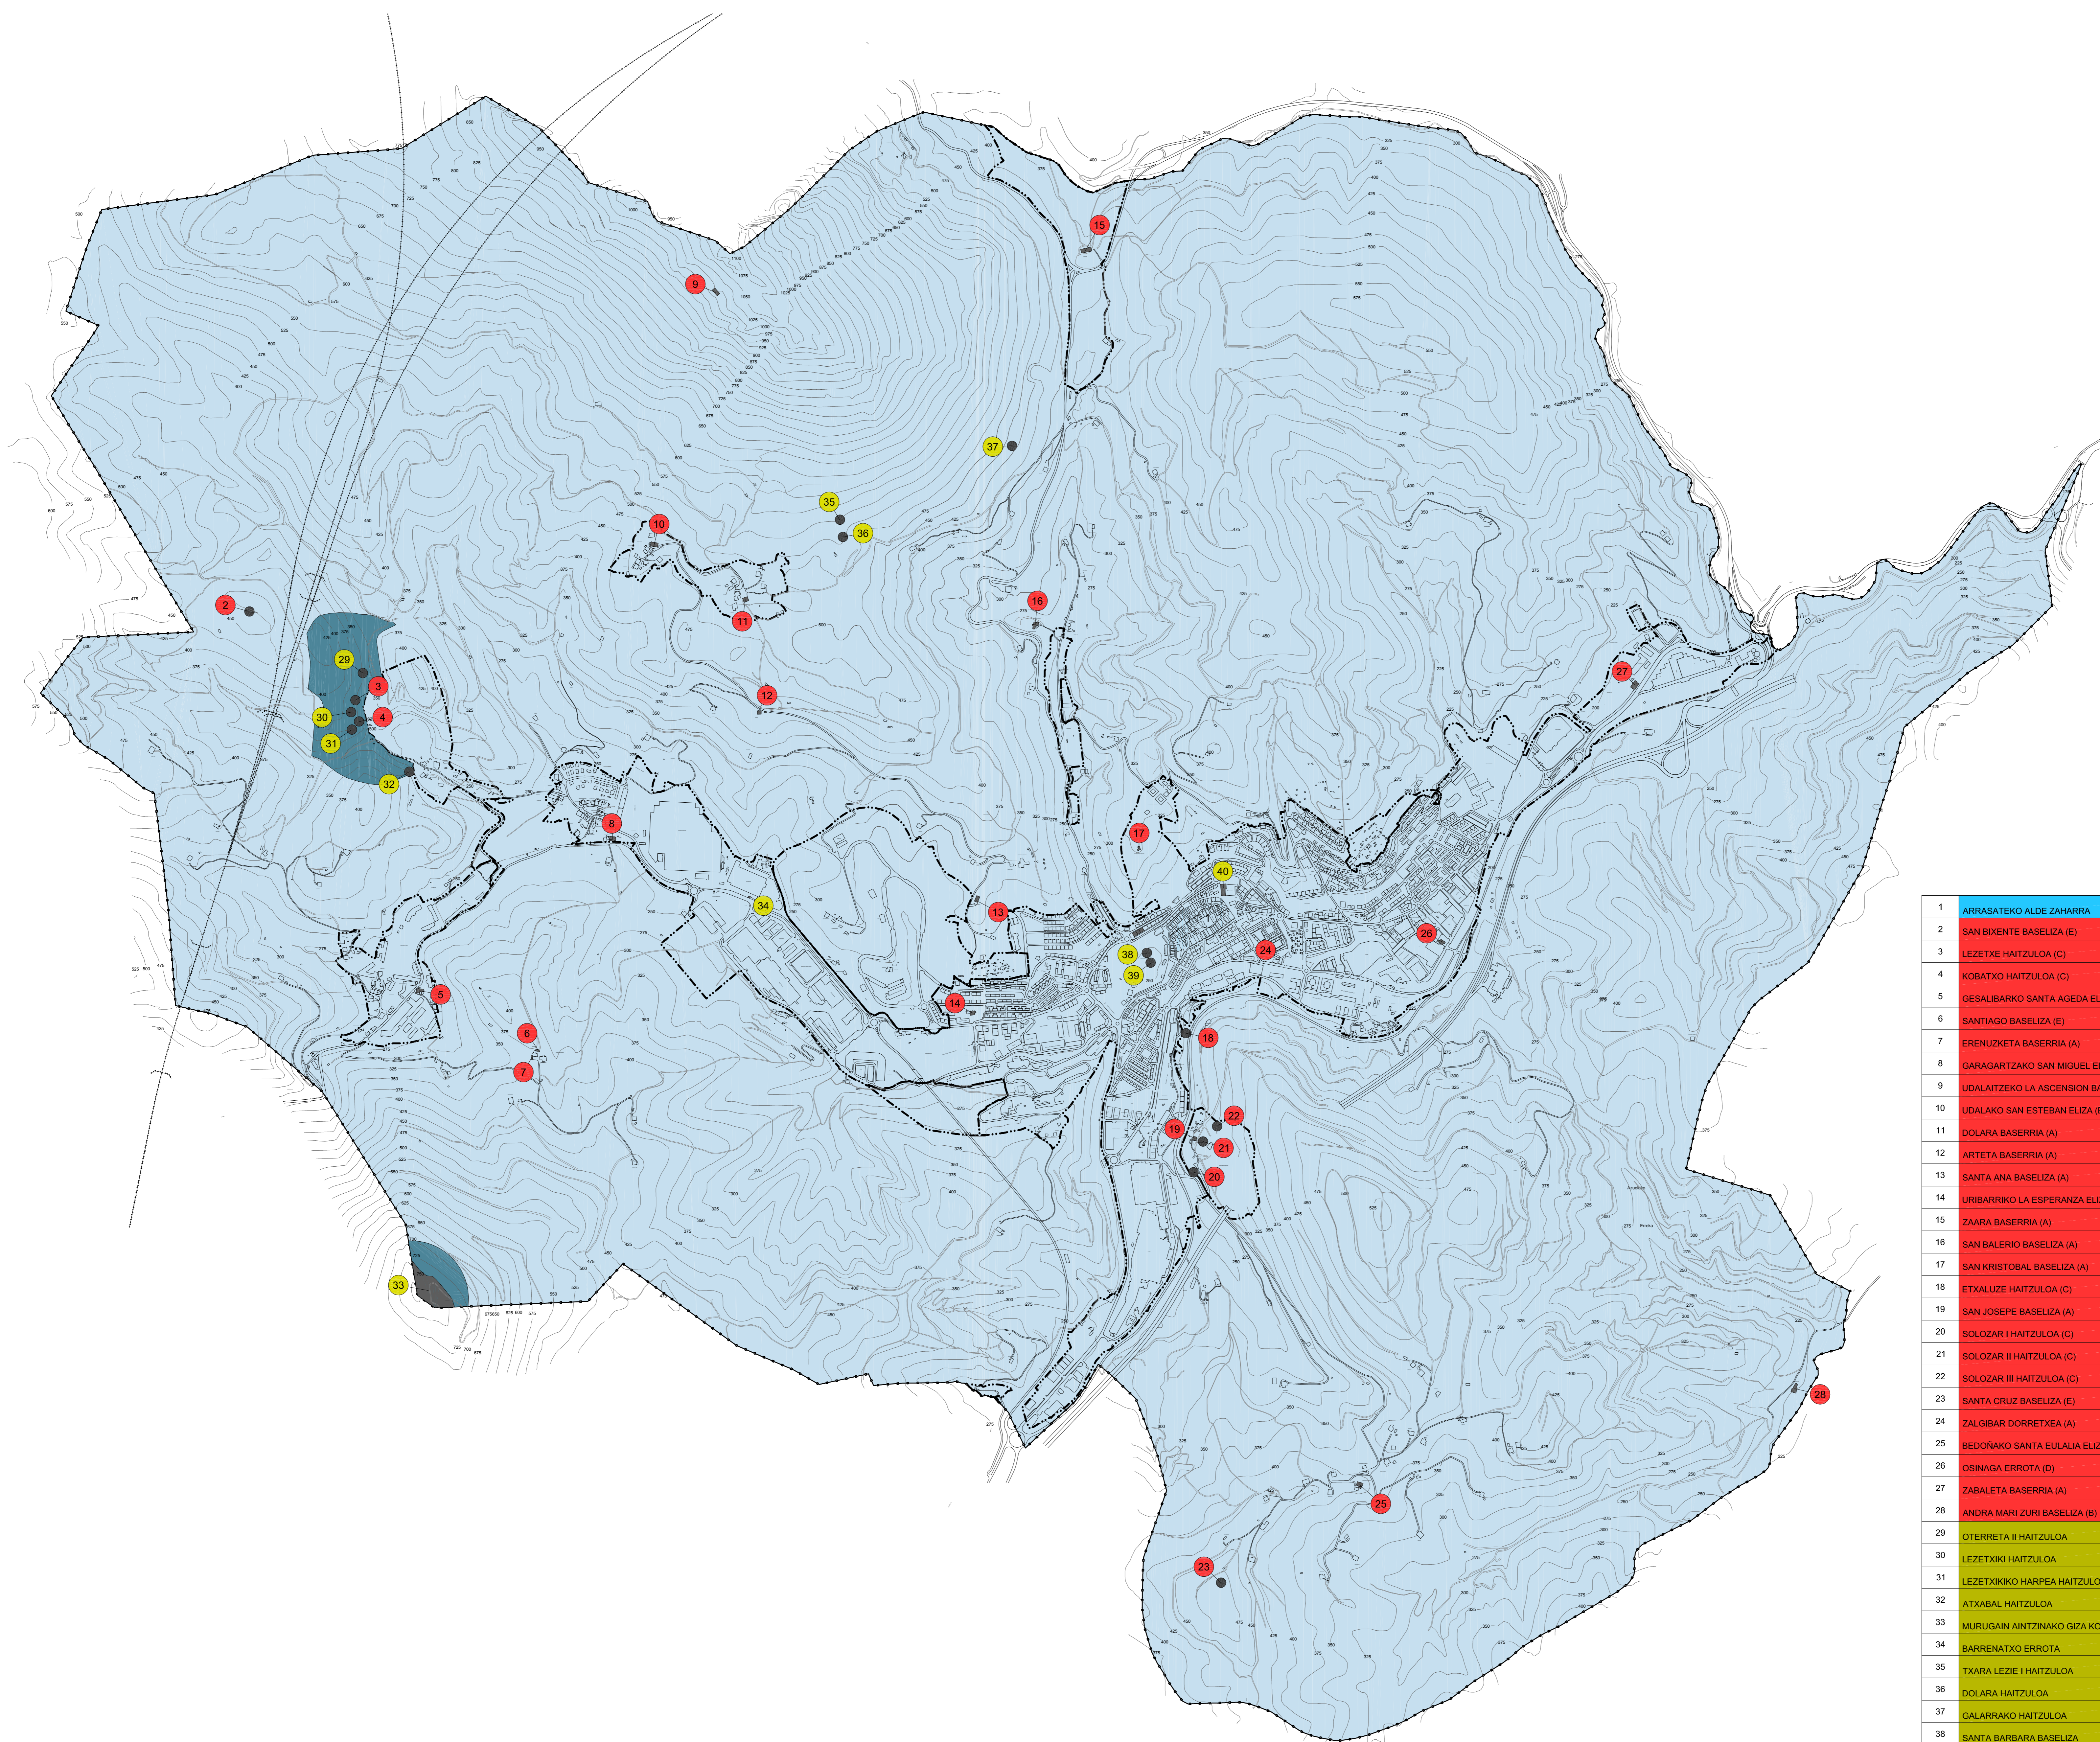

- AZTARNATEGIA (3. PLANO)
- ZERMUGATUTAKO ESPARRU ARKEOLOGIKOA
- ZERRENDATUTAKO BALIZKO ARKEOLOGIA GUNEA
- UDAL BABESA DUEN BALIZKO ARKEOLOGIA GUNEA

1	ARRASATEKO ALDE ZAHARRA
2	SAN BIXENTE BASELIZA (E)
3	LEZETXE HAIZZULO (C)
4	KOBATXO HAIZZULO (C)
5	GESALIBARKO SANTA AGEDA ELIZA (B)
6	SANTIAGO BASELIZA (E)
7	ERENUZKETA BASERRIA (A)
8	GARAGARTZAKO SAN MIGUEL ELIZA (B)
9	UDALAITZEKO LA ASCENSION BASELIZA (B)
10	UDALAKO SAN ESTEBAN ELIZA (B)
11	DOLARA BASERRIA (A)
12	ARTETA BASERRIA (A)
13	SANTA ANA BASELIZA (A)
14	URIBARRIKO LA ESPERANZA ELIZA (B)
15	ZAARA BASERRIA (A)
16	SAN BALERIO BASELIZA (A)
17	SAN KRISTOBAL BASELIZA (A)
18	ETXALUZE HAIZZULO (C)
19	SAN JOSEPE BASELIZA (A)
20	SOLOZAR I HAIZZULO (C)
21	SOLOZAR II HAIZZULO (C)
22	SOLOZAR III HAIZZULO (C)
23	SANTA CRUZ BASELIZA (E)
24	ZALGIBAR DORRETXEA (A)
25	BEDOÑAKO SANTA EULALIA ELIZA (B)
26	OSINAGA ERROTA (D)
27	ZABALETA BASERRIA (A)
28	ANDRA MARI ZURI BASELIZA (B)
29	OTERRETA II HAIZZULO
30	LEZETXIKI HAIZZULO
31	LEZETXIKIKO HARPEA HAIZZULO
32	ATXABAL HAIZZULO
33	MURUGAIN AINTZINAKO GIZA KOKAGUNEA
34	BARRENATXO ERROTA
35	TXARA LEZIE I HAIZZULO
36	DOLARA HAIZZULO
37	GALARRAKO HAIZZULO
38	SANTA BARBARA BASELIZA
39	SANTA BARBARA GOTORLEKUA
40	SAN FRANTZISKO KOMENTUA

KOKAPENA

HAPO	
PLANUAREN EDUKIA CONTENIDO DEL PLANO	ARKEOLOGIA GUNE ETA ELEMENTUAK
ESKALA ESCALA	1:10.000
PLANU ZKA. PLANO Nº	12
DATA FECHA	2014 - URRIA

ARRASATEKO UDALA
 AYUNTAMIENTO DE MONDRAGON

HIRI ANTOLAMENDUAREN PLAN OROKORRA
 PLAN GENERAL DE ORDENACION URBANA