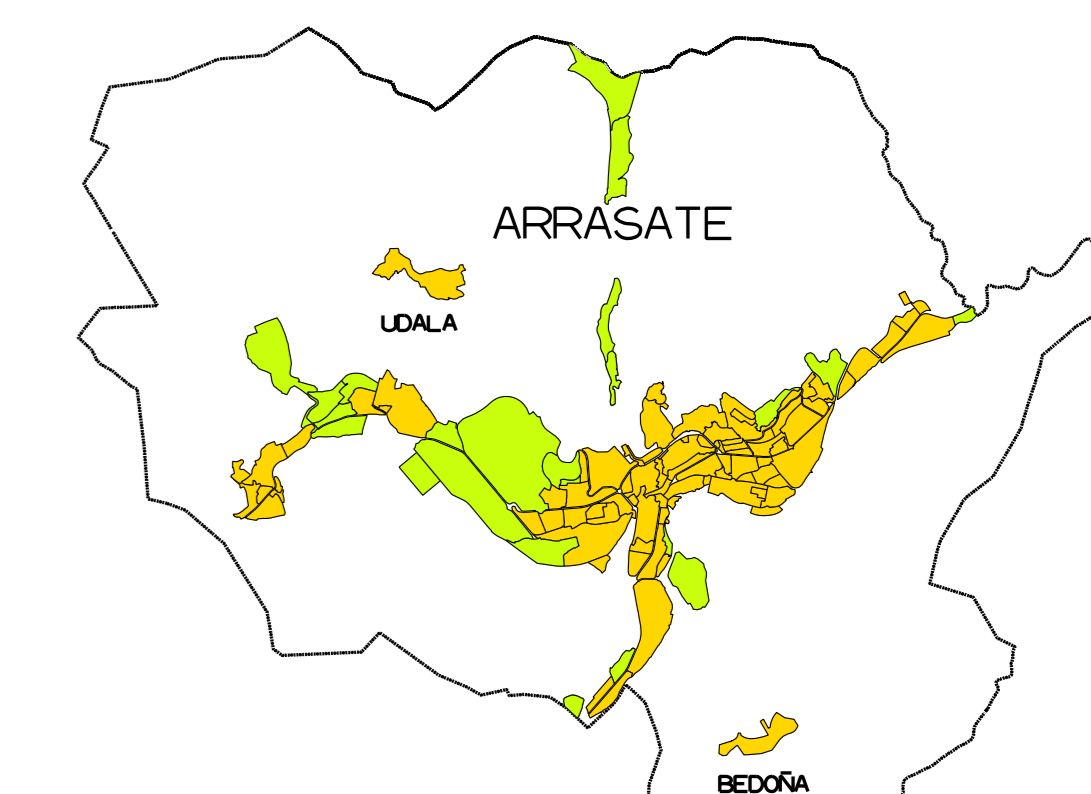

- HIRI LURRA - LURZORU HIRITARRA
- GARAPEN GORDESPENA (LANDAZABAI)
- SISTEMA OROKORREAN BABESA
- SARE HIROLOGIKOAREN BABESA
- AZTARVATEGI ARKEOLOGIKOEN BABESA
- PAISAIAREN BABESA
- BERRESKURATZE EDAFOLOGIKOA
- KANPAZARUO HARRERAREN EREMIJA
- BASOAREN BABESA
- BASERRIAK ERAIKI AHAL IZATEKO
- BASO USTIAPENA

KOKAPENA

ARRASATEKO UDALA

AYUNTAMIENTO DE MONDRAGON

HIRI ANTOLAMENDUAREN EGITAMU OROKORRA

(6. ALDAKETAREN OSTEKO TESTU BATERATUA)

PLAN GENERAL DE ORDENACION URBANA

(TEXTO REFUNDIDO TRAS LA 6ª MODIFICACION)

PLANJAREN EDUKIA
CONTENIDO DEL PLANO
LURZORU HIRITARRAZINA ZONABANATZEA

PLANU ZKA. PLANO N.	4	ESKALA ESCALA	1 : 14.000
------------------------	---	------------------	------------

DATA FECHA	2010 - OTSAILA
---------------	----------------