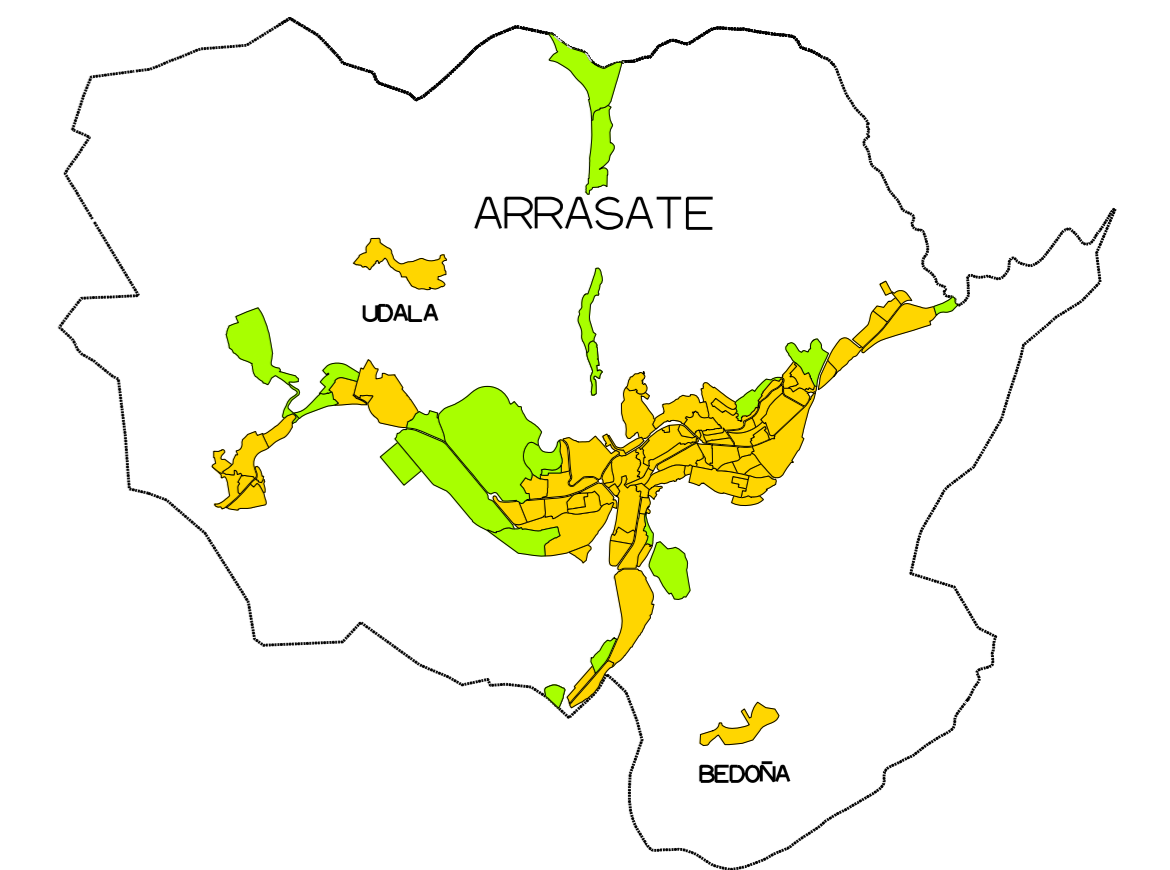

 POLUTZAILE IZAN DAITEZKEEN LURZORUAK
Suelos Potencialmente Contaminados

KOKAPENA

HAPO

PLANUAREN EDUKIA
CONTENIDO DEL PLANO

**LURZORUAREN POLUTZAILE IZAN DAITEZKEEN
JARDUERAK DITUZTEN LURZORUEN INBENTARIOA**
Inventario de Emplazamientos con Actividades
Potencialmente Contaminantes del Suelo

ESKALA
ESCALA

01.7

PLANU ZKA.
PLANO NP

1 : 10.000

DATA
FECHA

2011 - URRIA

 **ARRASATEKO UDALA**
AYUNTAMIENTO DE MONDRAGON

HIRI ANTOLAMENDUAREN PLAN OROKORRA
PLAN GENERAL DE ORDENACION URBANA

AURRERAPENA
AVANCE