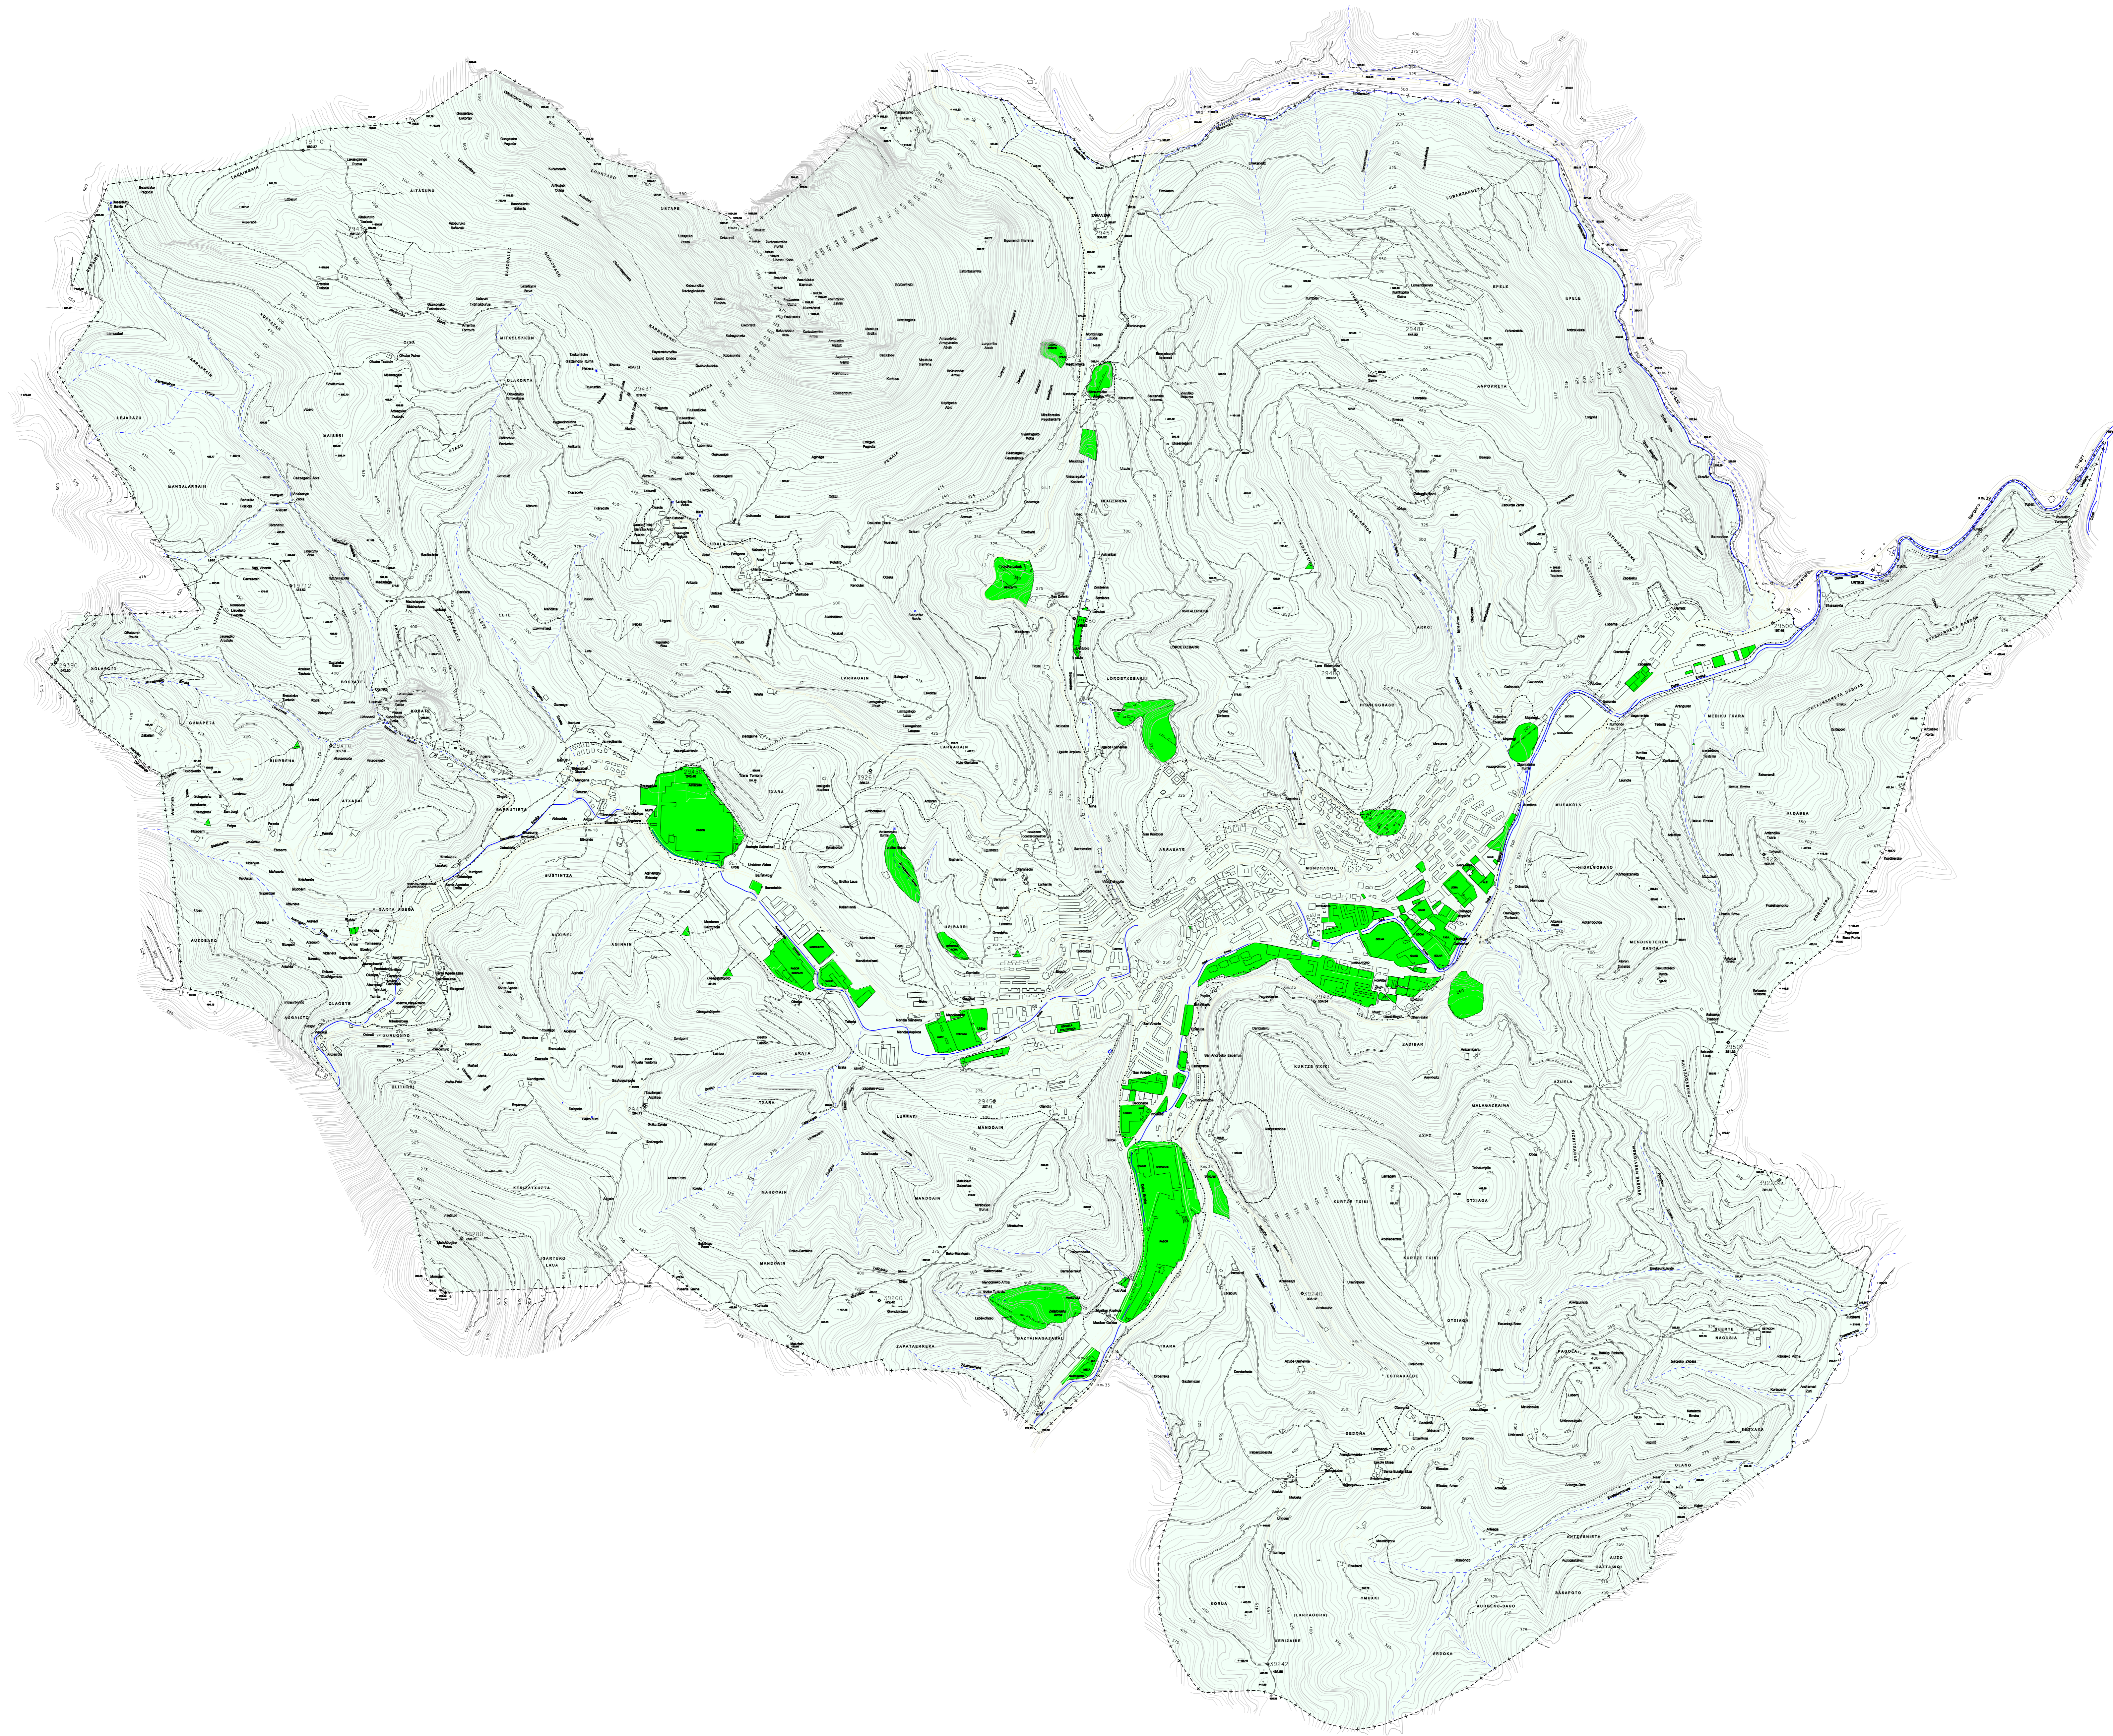

 POLUTZAILE IZAN DAITEZKEEN LURZORUAK
Suelos Potencialmente Contaminados

KOKAPENA

HAPO

PLANUAREN EDUKIA
CONTENIDO DEL PLANO

**LURZORUAREN POLUTZAILE IZAN DAITEZKEEN
JARDUERAK DITUZTEN LURZORUEN INBENTARIOA**
Inventario de Emplazamientos con Actividades
Potencialmente Contaminantes del Suelo

ESKALA
ESCALA

01.7

PLANU ZKA.
PLANO NP

1 : 10.000

DATA
FECHA

2011 - URRIA

 **ARRASATEKO UDALA**
AYUNTAMIENTO DE MONDRAGON

HIRI ANTOLAMENDUAREN PLAN OROKORRA
PLAN GENERAL DE ORDENACION URBANA

AURRERAPENA
AVANCE