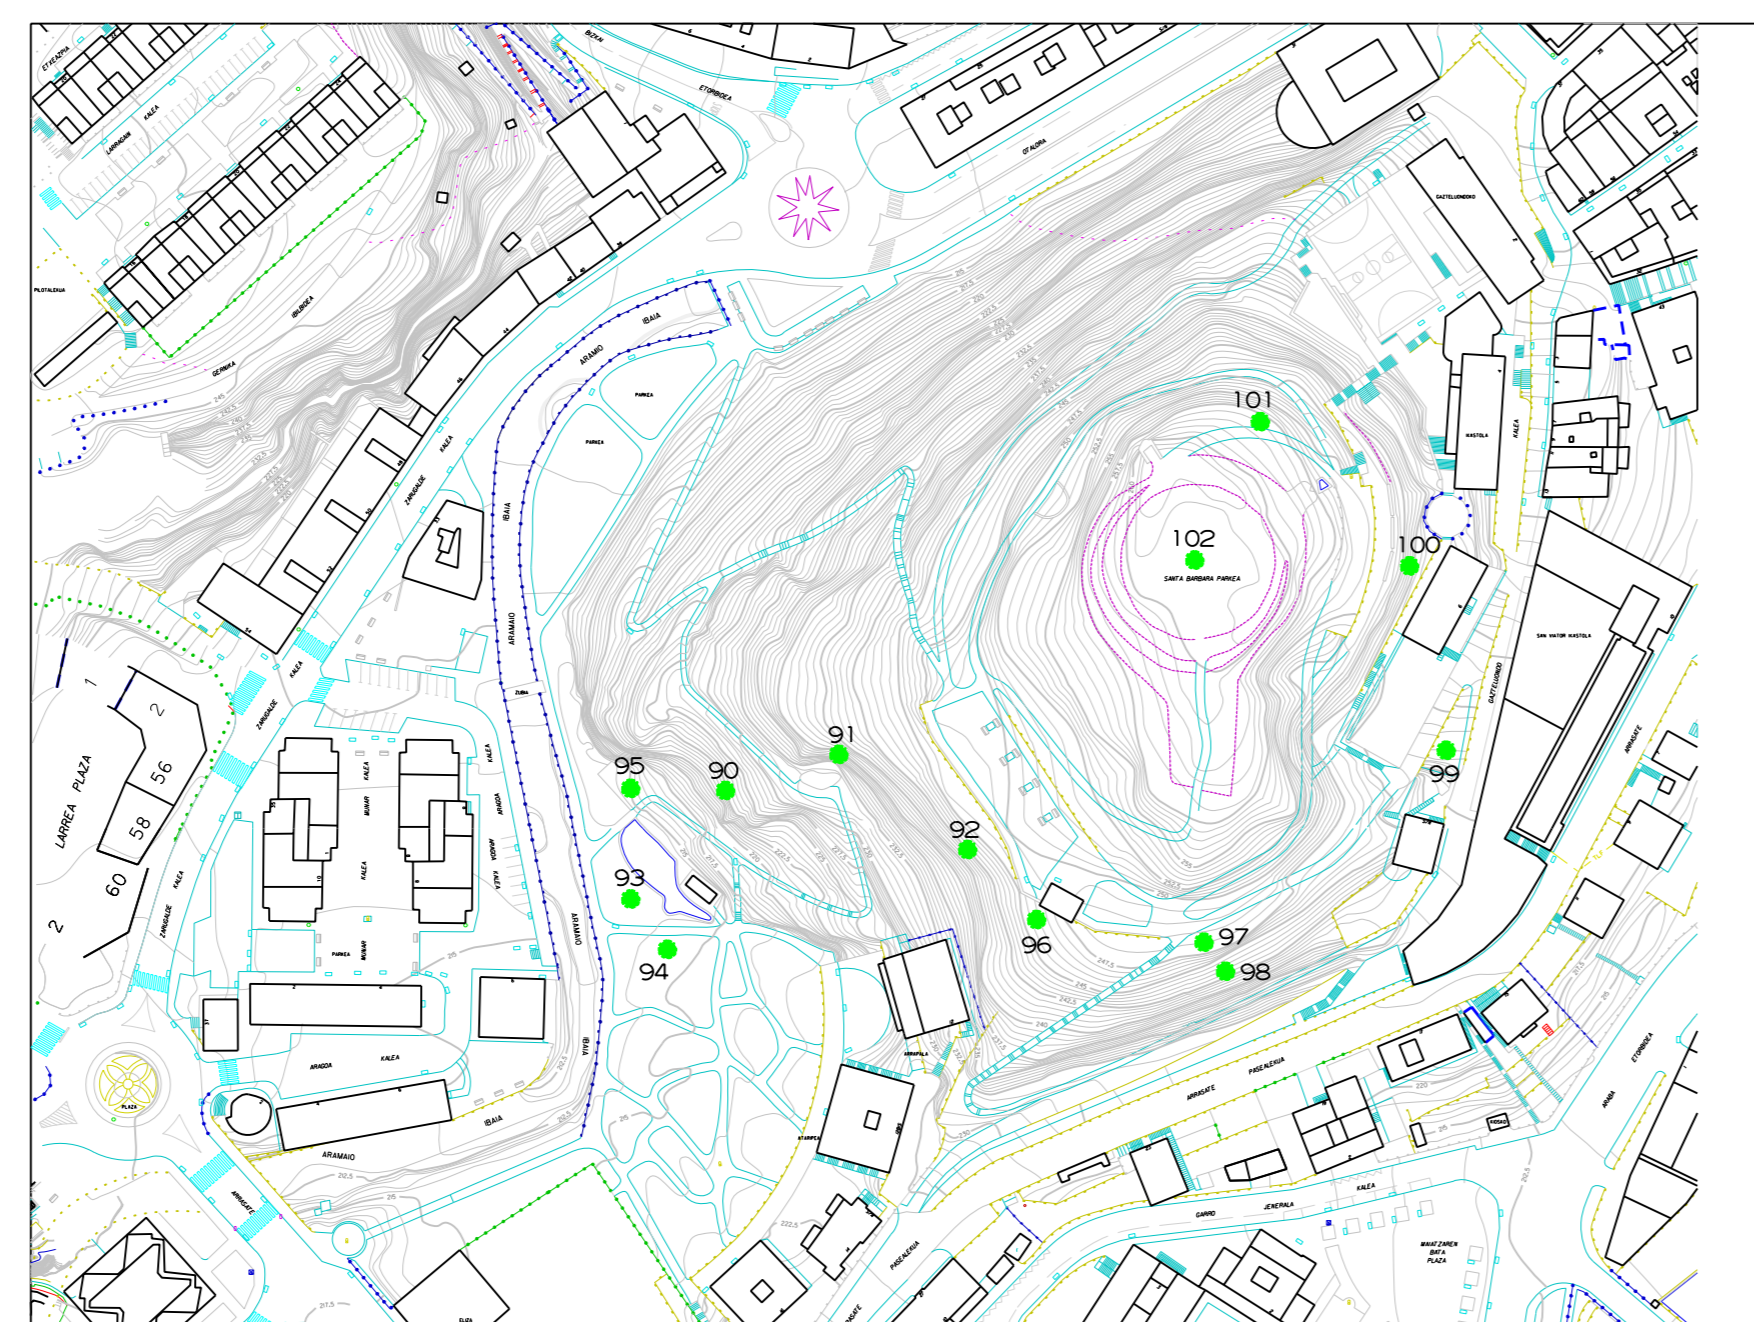

SANTA BARBARA