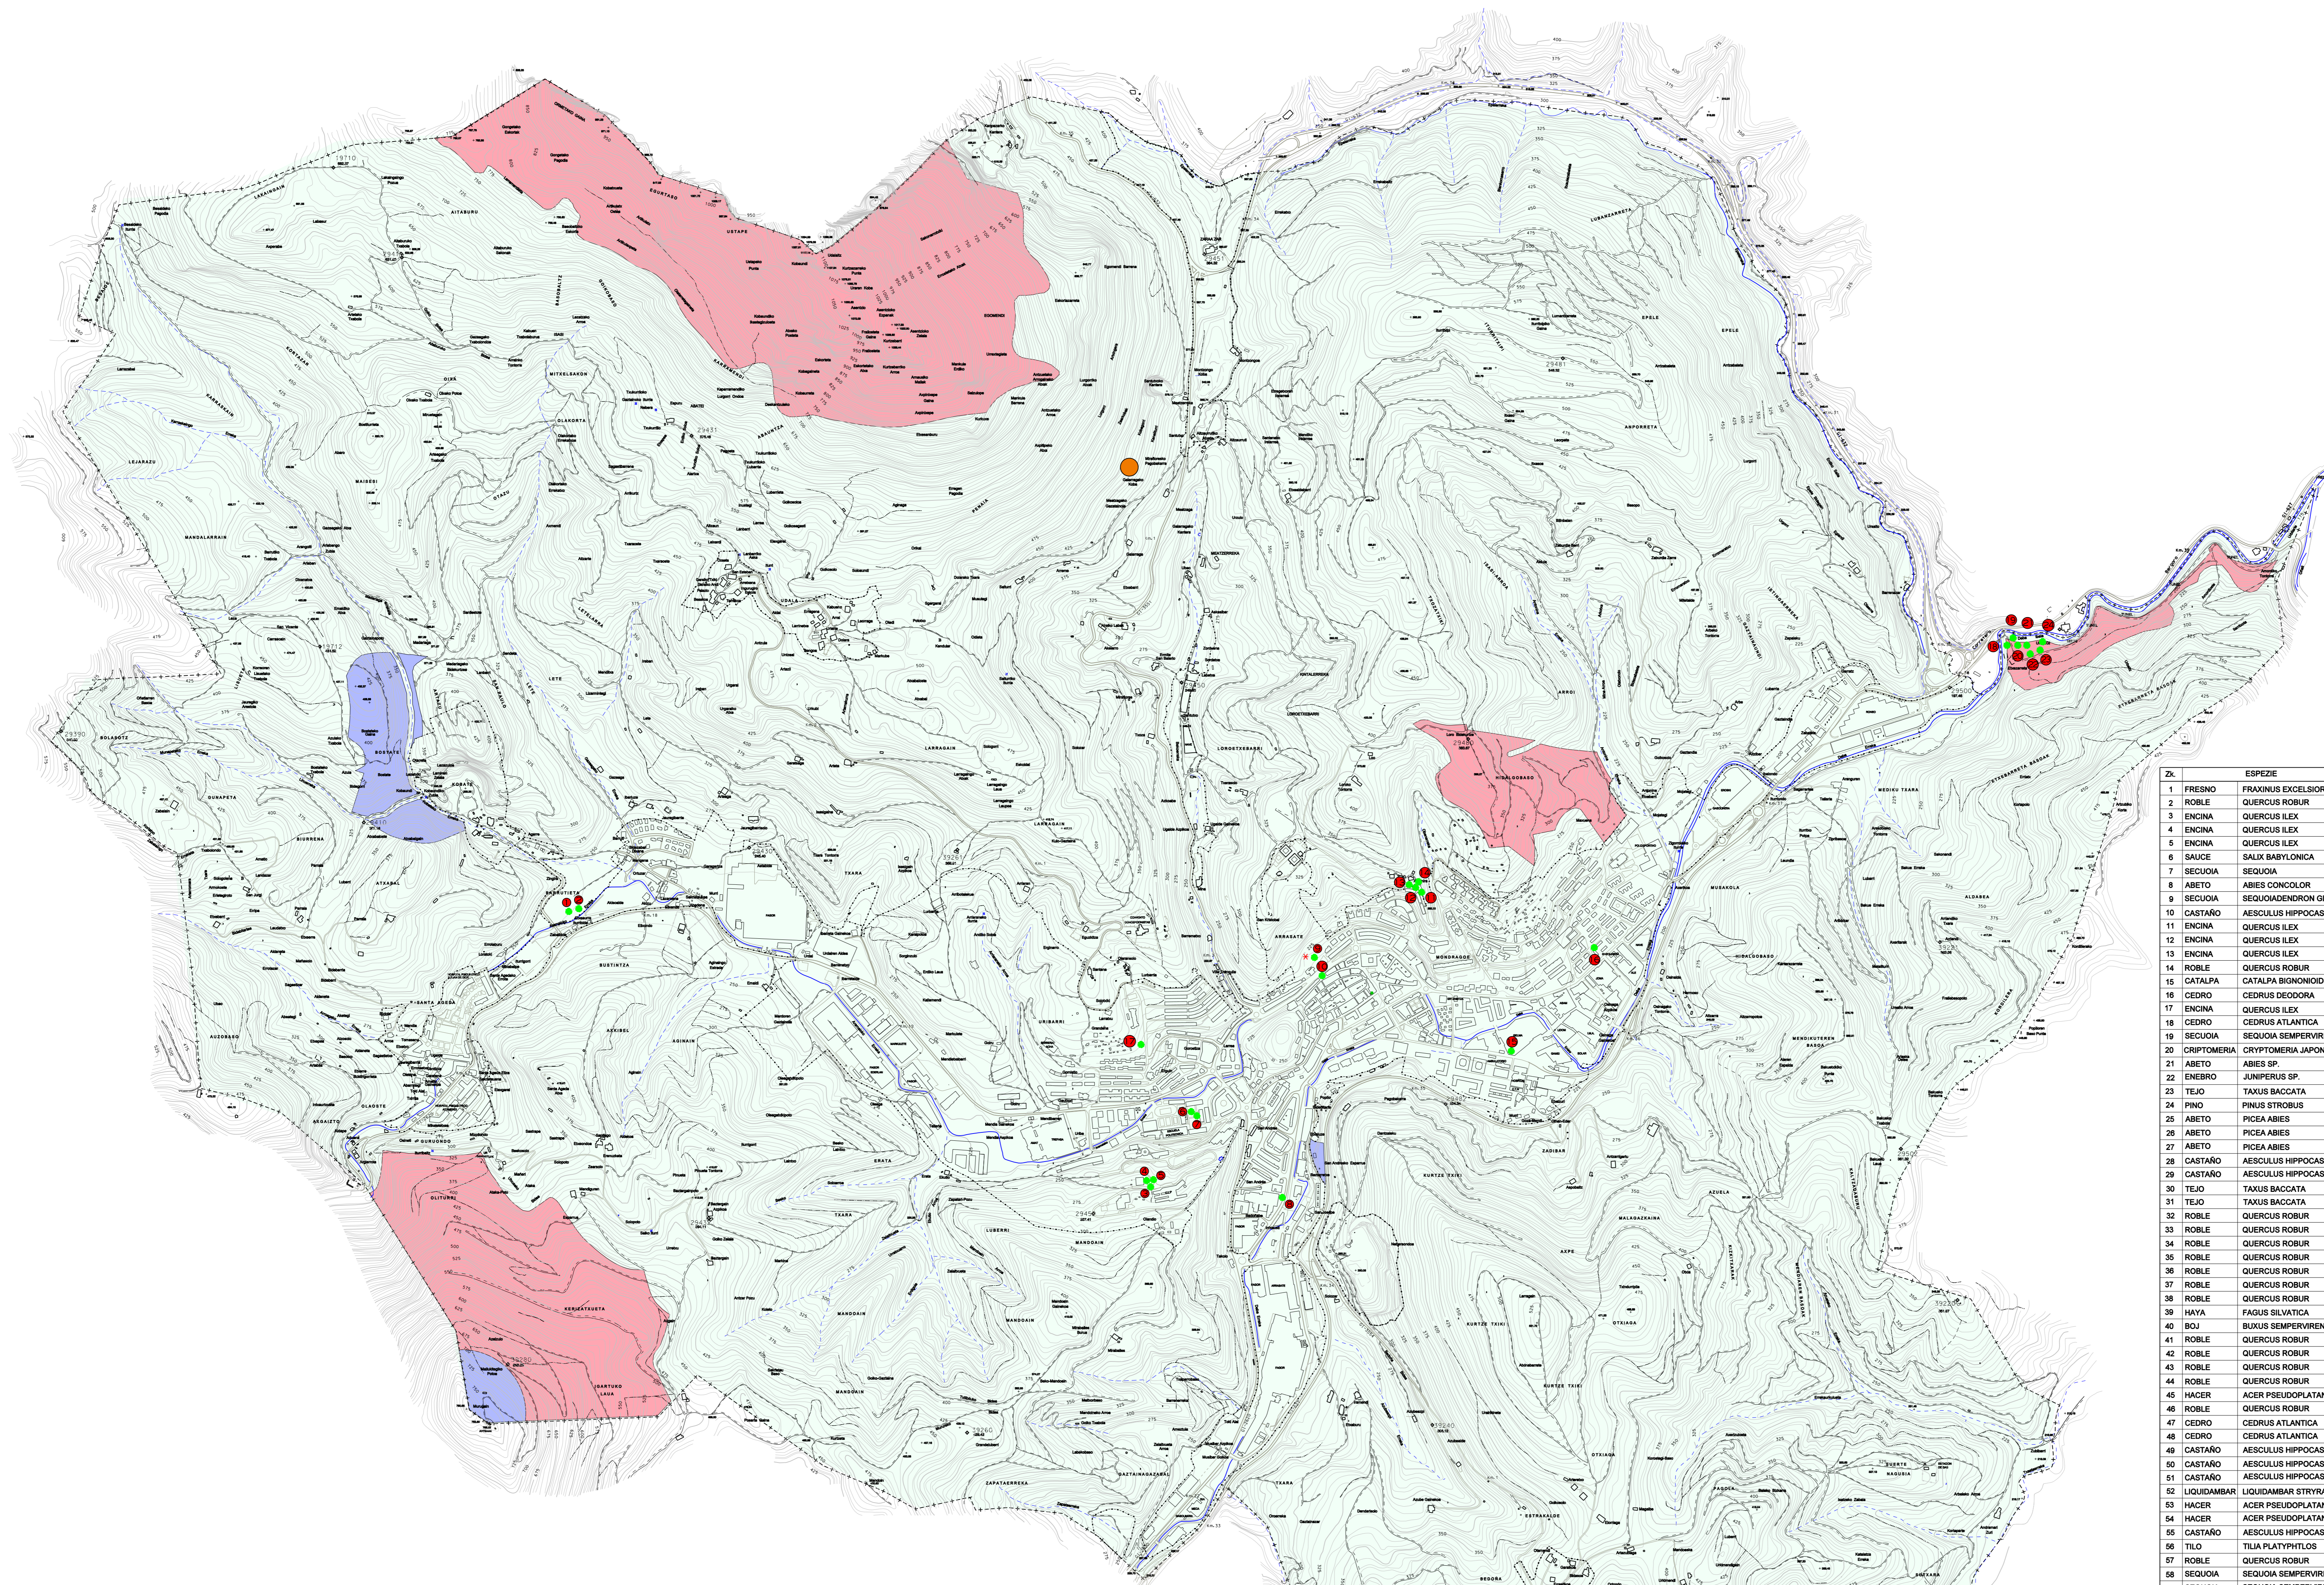

ELEMENTU INTERESGARRIAK
Elementos interesantes

- GALARRAKO KOBAZULOA
  Cueva de Galarra
- AZTARNATEGI ARKEOLIGIKOEN BABESA
  Protección de Yacimientos Arqueológicos
- PAISAIAREN BABESA
  Protección del Paisaje