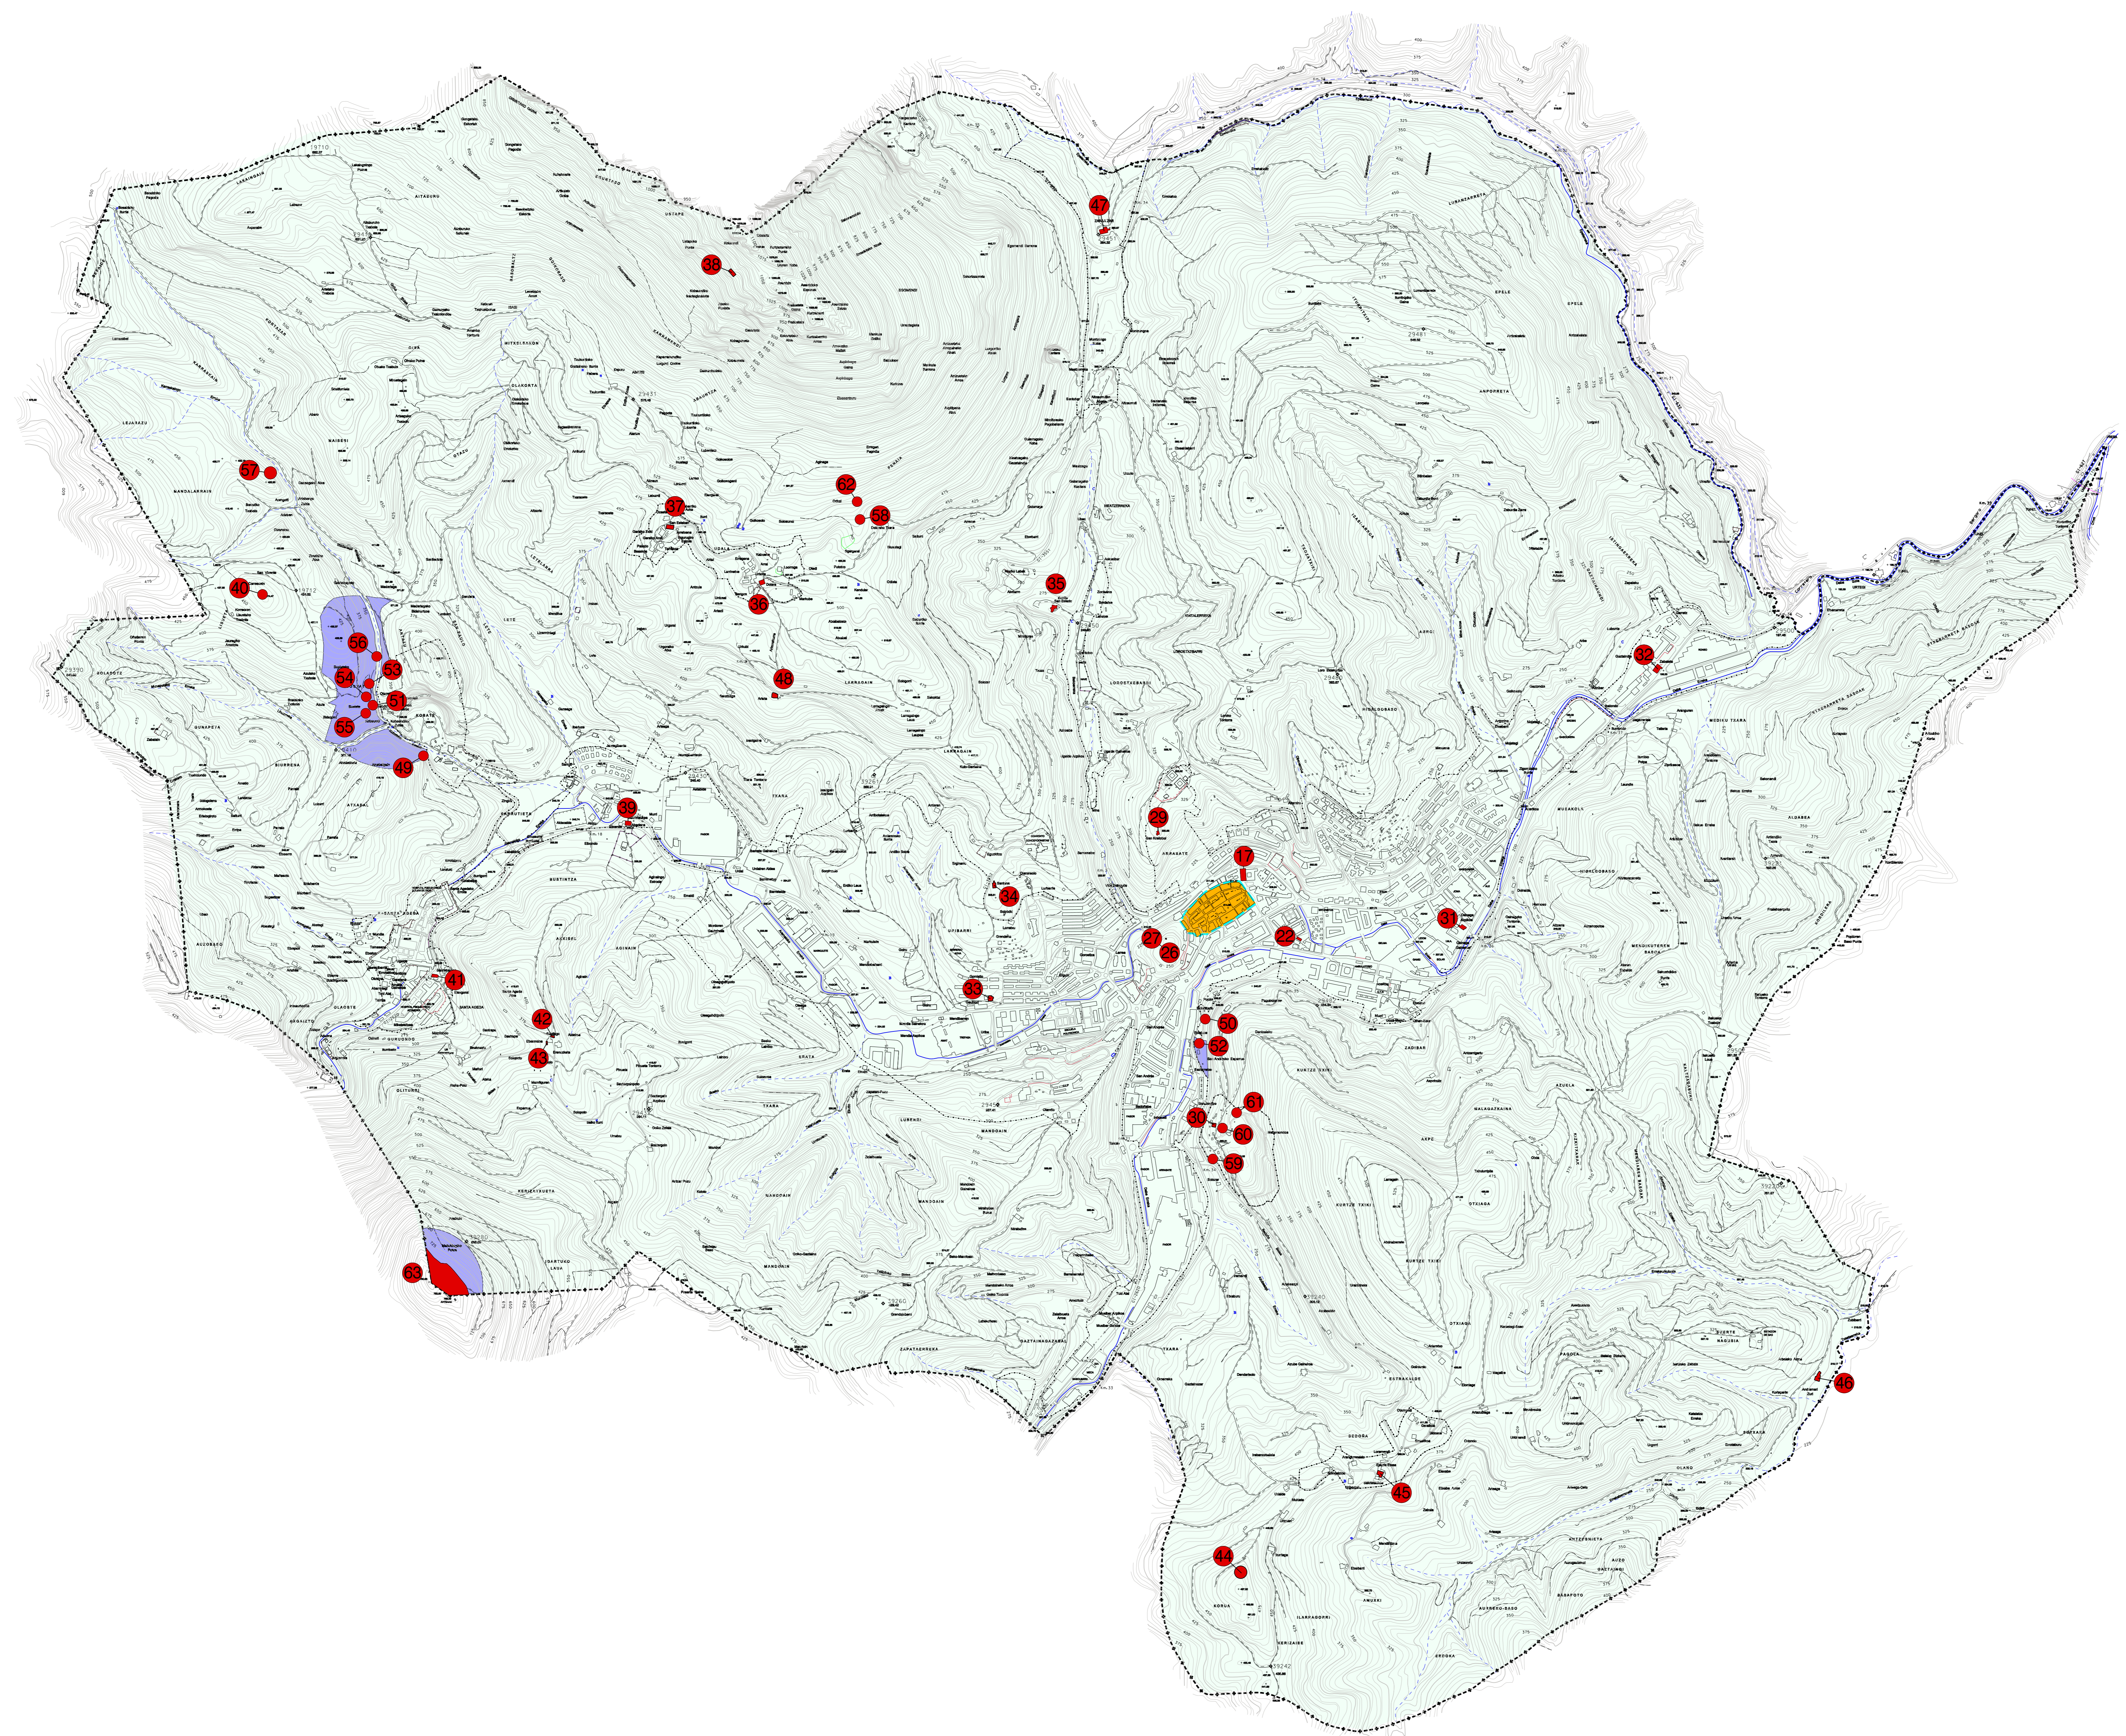

-  AZTARNATEGIAK (4. PLANOA)
Yacimientos
-  ARRASATE HIRI GUNE HISTORIKOAREN ESPARRU ARKEOLOGIKOA
Zona arqueológica del Casco Histórico de Arrasate

ZERRENDIA
Listado

17	SAN FRANTZISKO KOMENTUA
22	ZALGIBAR DORRETxea
26	SANTA BARBARA GOTORLEKUA
27	SANTA BARBARA BASELIZA
29	SAN KRISTOBAL BASELIZA
30	SAN JOSEPH BASELIZA
31	OSINAGA ERROTA
32	ZABALETA BASERRIA
33	URIBARRIKO LA ESPERANZA ELIZA
34	SANTA ANA BASERRIA
35	SAN BALERIO BASELIZA
36	DOLARA BASERRIA
37	UDALAKO SAN ESTEBAN ELIZA
38	UDALAITZEKO LA ASCENSION BASELIZA
39	GARAGARTZAKO SAN MIGEL ELIZA
40	SAN BI XENTE BASELIZA
41	GESALIBARKO SANTA AGEDA ELIZA
42	SANTIAGO BASELIZA
43	ERENJIZKETA BASERRIA
44	SANTA CRUZ BASELIZA
45	BEDONAKO SANTA EULALIA ELIZA
46	ANDRA MARI ZURI BASELIZA
47	ZARRA BASERRIA
48	ARTETA BASERRIA
49	ATKABAL HAITZULOA
50	ETXALUZE HAITZULOA
51	KOBATXO HAITZULOA
52	LABEKO Koba HAITZULOA
53	LEZETXE HAITZULOA
54	LEZETXIKI HAITZULOA
55	LEZETXIKO HARPEA HAITZULOA
56	OTERRETA I HAITZULOA
57	ARLARAN HAITZULOA
58	DOLARA HAITZULOA
59	SOLOZAR I HAITZULOA
60	SOLOZAR II HAITZULOA
61	SOLOZAR III HAITZULOA
62	TXARA LEZIE I HAITZULOA
63	MURUGAIN AINTZINAKO GIZA KOKAGINEA

KOKAPENA

HAPO

PLANUAREN EDUKIA CONTENIDO DEL PLANO	ARKEOLOGIA GUNE ETA ELEMENTUAK Zonas y elementos arqueológicos
ESKALA ESCALA	01.5
PLANU ZKA. PLANO NP	1 : 10.000
DATA FECHA	2011 - URRIA

 **ARRASATEKO UDALA**
AYUNTAMIENTO DE MONDRAGON

HIRI ANTOLAMENDUAREN PLAN OROKORRA
PLAN GENERAL DE ORDENACION URBANA

AURRERAPENA
AVANCE