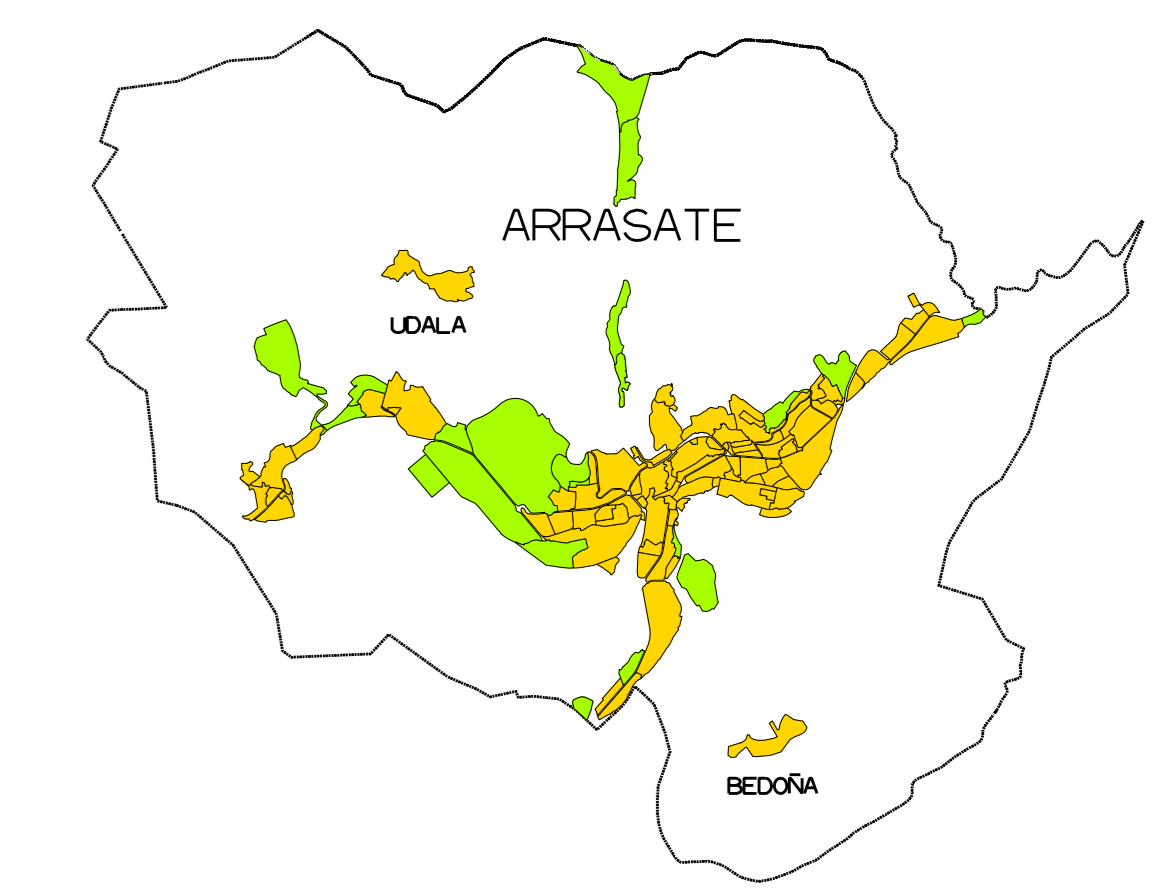

-  AZTARNATEGIAK (4. PLANOA)
Yacimientos
-  ARRASATE HIRI GUNE HISTORIKOAREN ESPARRU ARKEOLOGIKOA
Zona arqueológica del Casco Histórico de Arrasate

ZERRENDIA
Listado

17	SAN FRANTZISKO KOMENTUA
22	ZALGIBAR DORRETxea
26	SANTA BARBARA GOTORLEKUA
27	SANTA BARBARA BASELIZA
29	SAN KRISTOBAL BASELIZA
30	SAN JOSEPH BASELIZA
31	OSINAGA ERROTA
32	ZABALETA BASERRIA
33	URIBARRIKO LA ESPERANZA ELIZA
34	SANTA ANA BASERRIA
35	SAN BALERIO BASELIZA
36	DOLARA BASERRIA
37	UDALAKO SAN ESTEBAN ELIZA
38	UDALAITZEKO LA ASCENSION BASELIZA
39	GARAGARTZAKO SAN MIGEL ELIZA
40	SAN BI XENTE BASELIZA
41	GESALIBARKO SANTA AGEDA ELIZA
42	SANTIAGO BASELIZA
43	ERENJIZKETA BASERRIA
44	SANTA CRUZ BASELIZA
45	BEDONAKO SANTA EULALIA ELIZA
46	ANDRA MARI ZURI BASELIZA
47	ZARRA BASERRIA
48	ARTETA BASERRIA
49	ATKABAL HAITZULOA
50	ETXALUZE HAITZULOA
51	KOBATXO HAITZULOA
52	LABEKO Koba HAITZULOA
53	LEZETXE HAITZULOA
54	LEZETXIKI HAITZULOA
55	LEZETXIKO HARPEA HAITZULOA
56	OTERRETA I HAITZULOA
57	ARLARAN HAITZULOA
58	DOLARA HAITZULOA
59	SOLOZAR I HAITZULOA
60	SOLOZAR II HAITZULOA
61	SOLOZAR III HAITZULOA
62	TXARA LEZIE I HAITZULOA
63	MURUGAIN AINTZINAKO GIZA KOKAGINEA

KOKAPENA

HAPO

PLANUAREN EDUKIA CONTENIDO DEL PLANO	ARKEOLOGIA GUNE ETA ELEMENTUAK Zonas y elementos arqueológicos
ESKALA ESCALA	01.5
PLANU ZKA. PLANO NP	1 : 10.000
DATA FECHA	2011 - URRIA

 **ARRASATEKO UDALA**
AYUNTAMIENTO DE MONDRAGON

HIRI ANTOLAMENDUAREN PLAN OROKORRA
PLAN GENERAL DE ORDENACION URBANA

AURRERAPENA
AVANCE