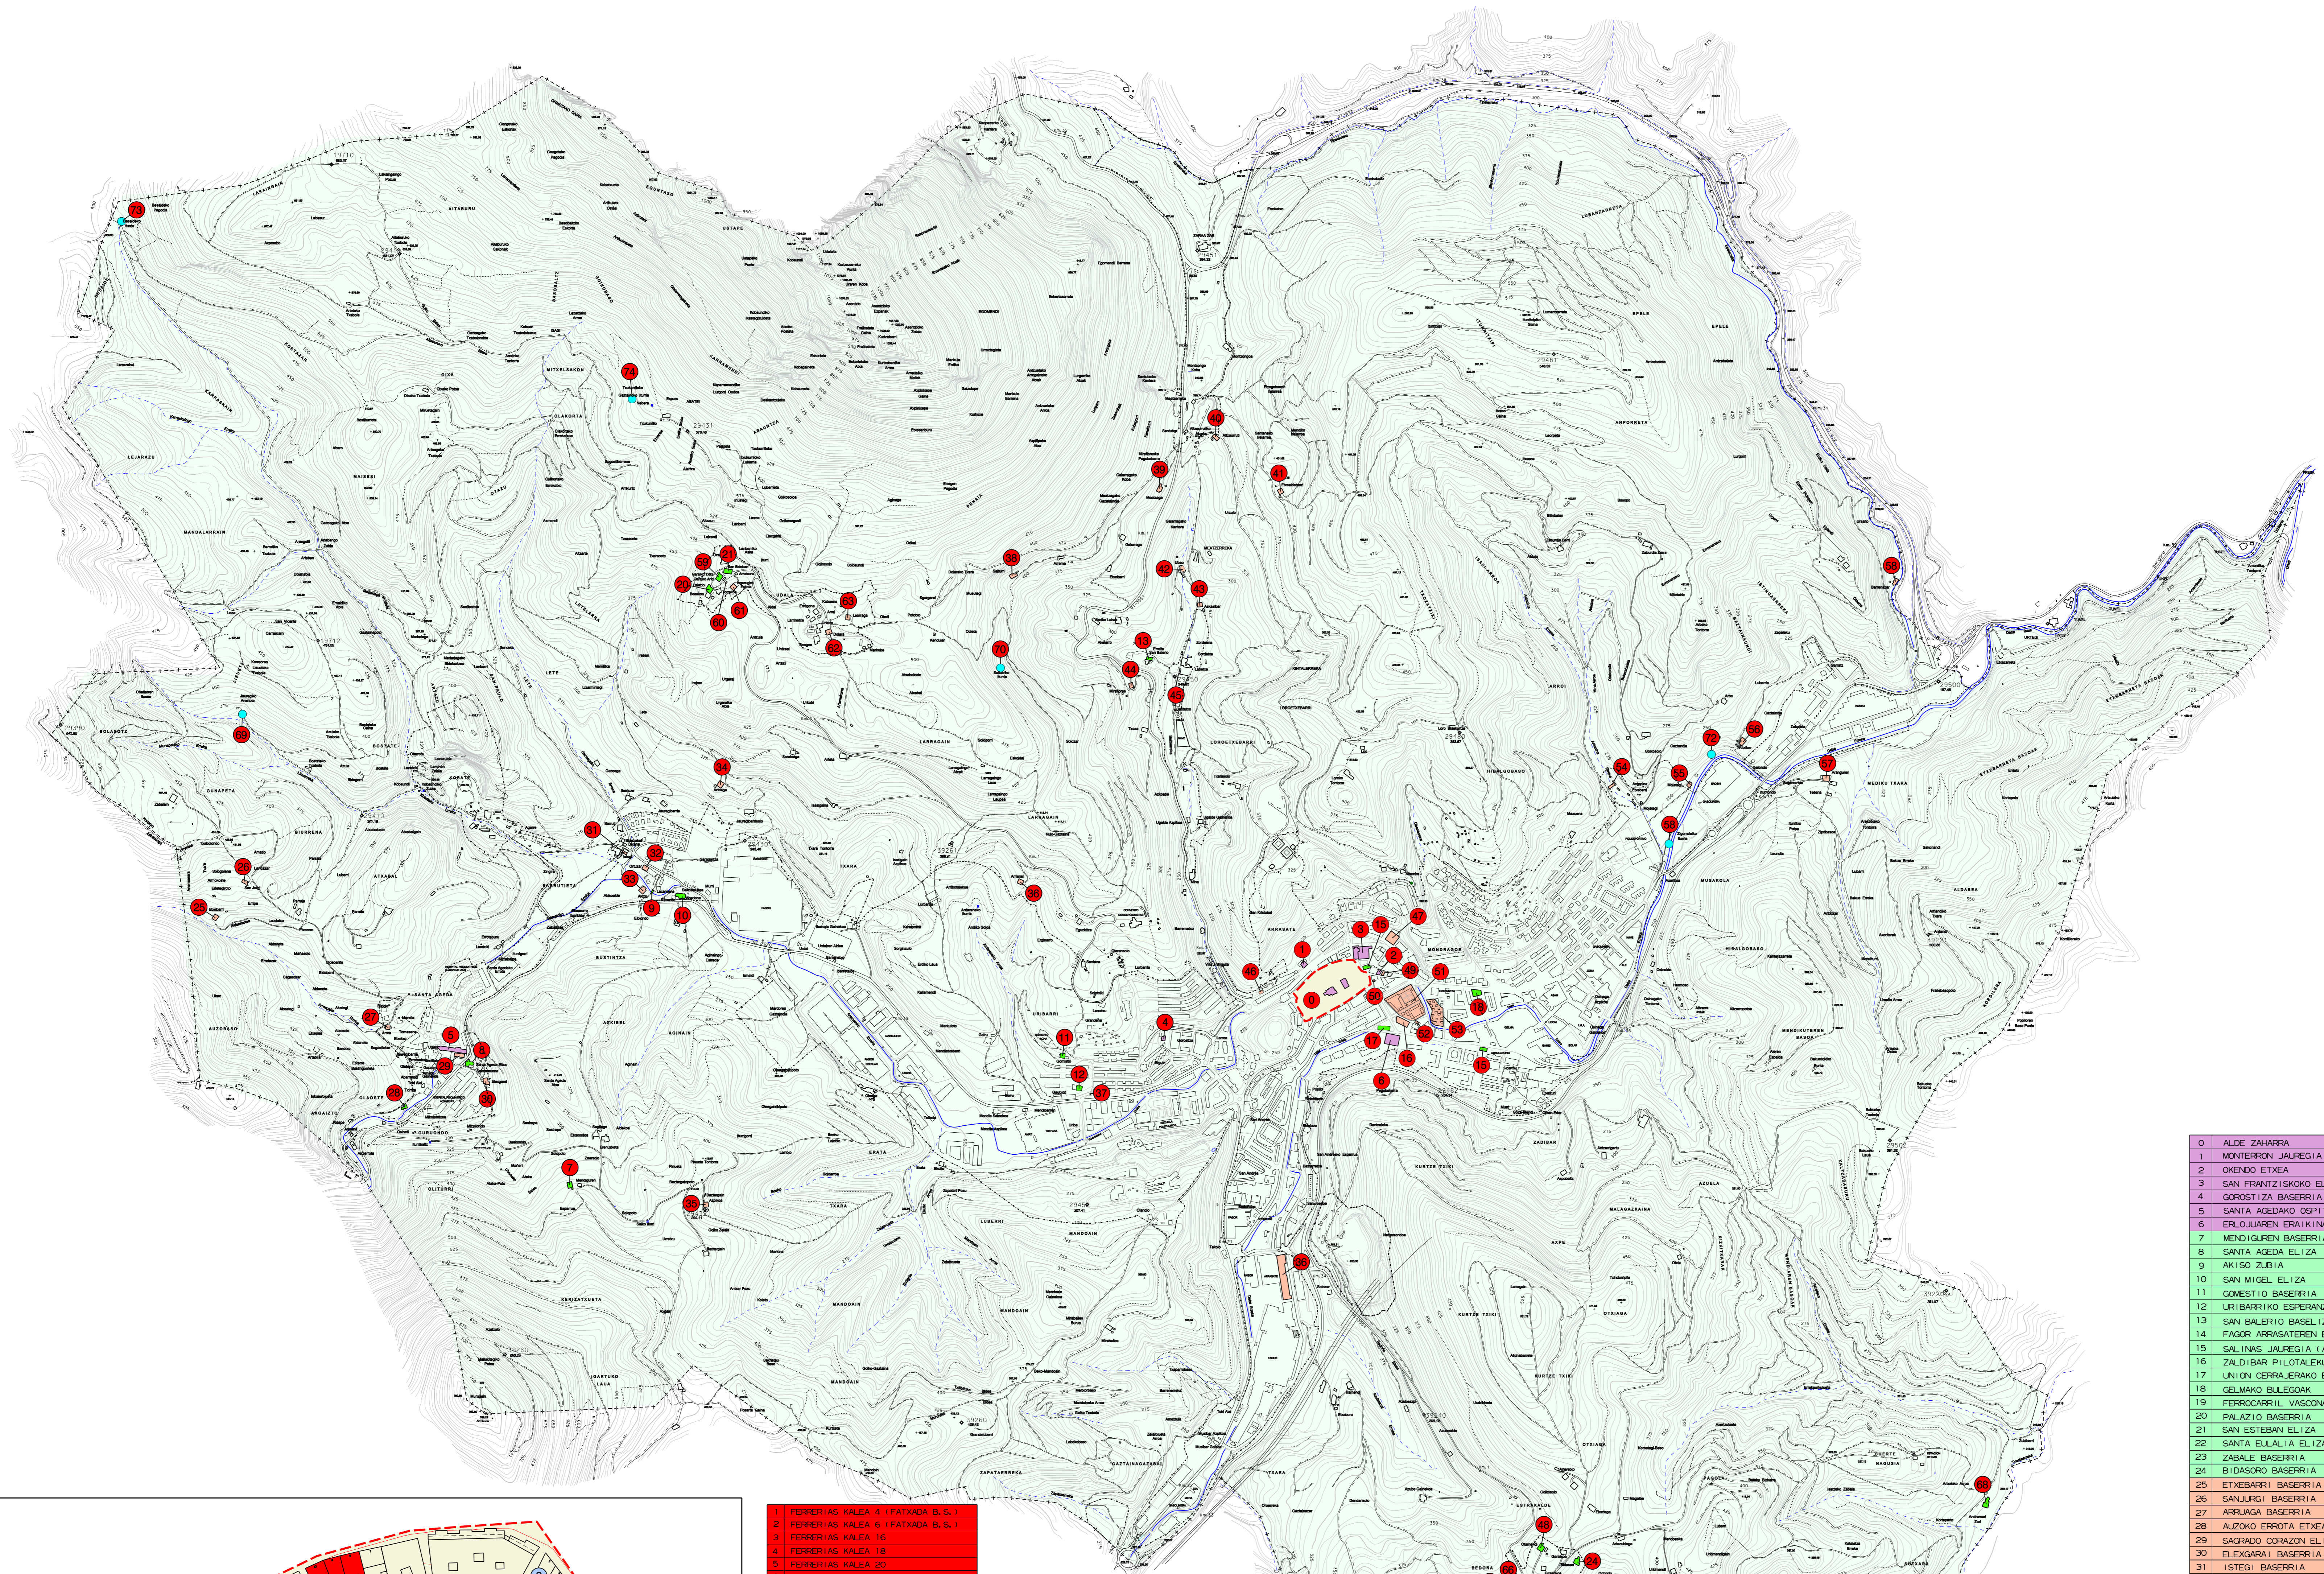

0	ALDE ZAHARRA
1	MONTEIRON JAUREGIA
2	OHENDO ETXEA
3	SAN FRANCISKO ELIZA ETA KULTURATE
4	GOROSTIZA BASERRIA
5	SANTA AGEDAKO OSPITAL ZAHARRA
6	ERLOJAREN ERATIKINA
7	MENDI GUPEN BASERRIA
8	SANTA AGEDA ELIZA
9	AKISO ZUBIA
10	SAN MIGEL ELIZA
11	GOMESTIO BASERRIA
12	URIBARRIO ESPERANZA ELIZA
13	SAN SALERIO BASELIZA
14	FADOR ARRASATEAREN ERATIKIN NAUGIA
15	SALINAS JAUREGIA (ADAN DE YARZAPEN ETXEA)
16	ZALDI BAR PILOTALEKUA
17	UNION ZERREKORNO BULEDOAK
18	GELMAKO BULEDOAK
19	FERROCARRIL VASCONAVARRIKO GELTOKIA
20	PALAZIO BASERRIA
21	SAN ESTEBAN ELIZA
22	SANTA EULALIA ELIZA
23	ZABALE BASERRIA
24	BIDASORO BASERRIA
25	ETXEBARRI BASERRIA
26	SAN JORDI BASERRIA
27	ARRIARAN BASERRIA
28	ALZOKO ERROTA ETXEA
29	SAGRADO CORAZON ELIZA
30	ELEXARRA BASERRIA
31	ISTEKI BASERRIA
32	ORTUZAR BASERRIA
33	AKISO BASERRIA
34	ARTEAGA BASERRIA
35	BASTESAN NAZPIKOA BASERRIA
36	ARRIARAN BASERRIA
37	URIBARRIO SANTUKO OTOIZTEGIA
38	SALTURRI BASERRIA
39	MEATZAGA BASERRIA
40	ALTZARRUTI BASERRIA
41	ETXALDEBARRI BASERRIA
42	UBAO BASERRI KOKO ERROTA
43	ASKASIBAR BASERRIA
44	MIRAPLORES BASERRIA
45	MEATZERRAKO LA SOLEDAD OTOIZTEGIA
46	ZARUGALDE SOKO ETXEA
47	URKAPAE PILOTALEKUA
48	OTAMENDI BASERRIA
49	ETXEBIZITZA ERATIKINA
50	GARIBAI ETXEA
51	SAN JUAN ETXE-MULTZOA
52	ZALGI BAR DORRETXEA - ALE BASERRIA
53	ETXE-TXIKIA
54	ANTONKO MEATZ GARBITOKIA
55	MOJATEGI BASERRIA
56	ALTZIBAR BASERRIA
57	ARRANQUERI BASERRIA
58	BARRUNOARRI BASERRIHO ERROTA
59	GARAIONDIA BASERRIA
60	UDALA ALZOKO LABADERA
61	ESKOLA ETXEA ETA PILOTALEKUA
62	DOLARA BASERRIA
63	LEORRAGA BASERRIA
64	URIBARRIO BASERRIA
65	SARRISTAIKOA ETXEA
66	BEDOÑA ALZOKO PILOTALEKUA
67	MENDI BITZU BASERRIA
68	ANDRA MARI ZUBI BASELIZA
69	BOSTATEGO ITURRIA
70	SALTURRIKO ITURRIA
71	ZIARRIOLAKO ITURRIA
72	MUJATEGIHO ITURRIA
73	BESAIKORNO ITURRIA
74	TXAKURRIKORNO GAZTAINOIKO ITURRIA