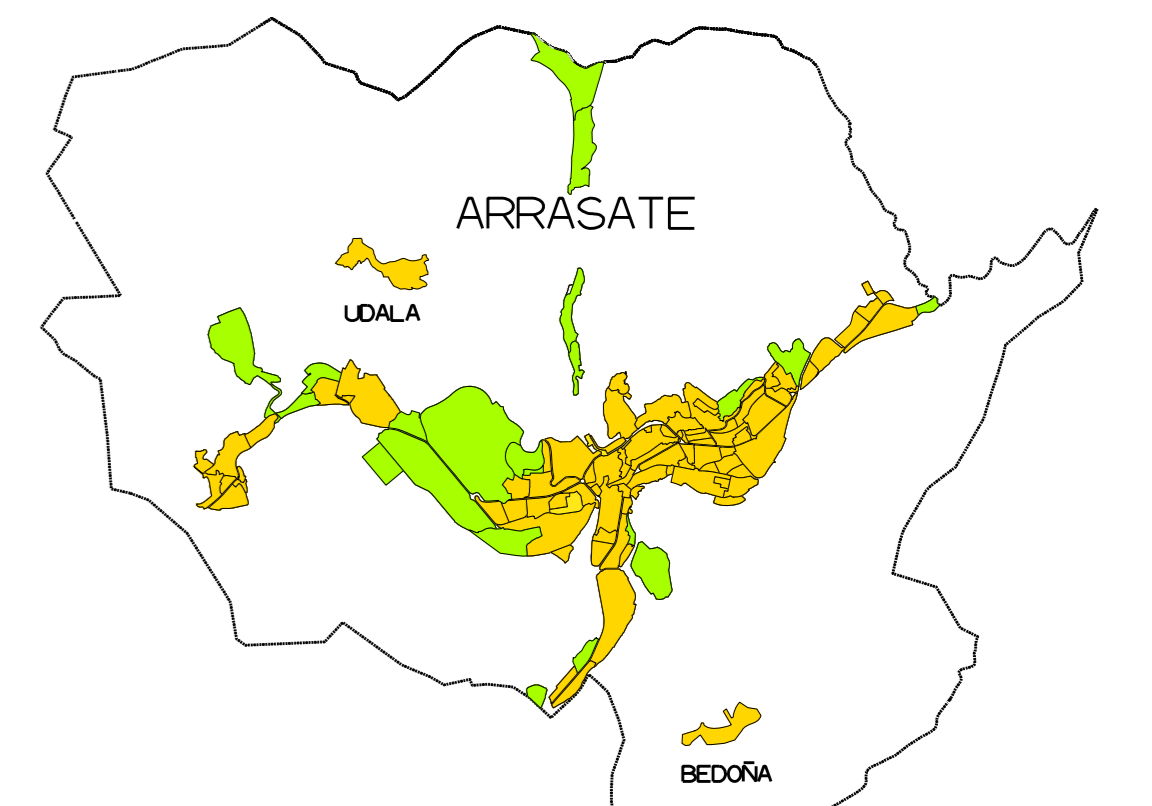

KOKAPENA

1	FERRERIAS KALEA 4 (FATXADA B.S.)
2	FERRERIAS KALEA 6 (FATXADA B.S.)
3	FERRERIAS KALEA 10
4	FERRERIAS KALEA 18
5	FERRERIAS KALEA 20
6	FERRERIAS KALEA 24 (FATXADA B.S.)
7	FERRERIAS KALEA 30
8	FERRERIAS KALEA 34 (FATXADA)
9	FERRERIAS KALEA 36
10	FERRERIAS KALEA 40
11	FERRERIAS KALEA 46
12	FERRERIAS KALEA 48
13	FERRERIAS KALEA 1
14	FERRERIAS KALEA 17
15	FERRERIAS KALEA 19
16	FERRERIAS KALEA 23 (FATXADA)
17	FERRERIAS KALEA 25 (FATXADA)
18	ERDIO KALEA 4
19	ERDIO KALEA 10
20	ERDIO KALEA 16
21	ERDIO KALEA 18
22	ERDIO KALEA 22 (FATXADA) OLARTE MARTIA I
23	ERDIO KALEA 22
24	ERDIO KALEA 26
25	ERDIO KALEA 28
26	ERDIO KALEA 32
27	ERDIO KALEA 34
28	ERDIO KALEA 36
29	ERDIO KALEA 38
30	ERDIO KALEA 54 (FATXADA B.S.)
31	ERDIO KALEA 56
32	FERRERIAS KALEA 9 (FATXADA)
33	LOLAETXEA
34	SAN JUAN PARROKIA
35	ERDIO KALEA 19
36	ERDIO KALEA 23
37	ERDIO KALEA 27
38	ERDIO KALEA 31
39	ITURRIOTZ KALEA 8
40	ITURRIOTZ KALEA 10
41	ITURRIOTZ KALEA 12
42	ITURRIOTZ KALEA 17 (FATXADA)
43	ITURRIOTZ KALEA 23
44	ITURRIOTZ KALEA 25
45	ITURRIOTZ KALEA 27 (FATXADA)
46	ITURRIOTZ KALEA 29
47	ITURRIOTZ KALEA 33 (FATXADA)
48	ITURRIOTZ KALEA 35 (SOTAK)
49	ITURRIOTZ KALEA 43
50	HIRIBILDUREN SAFFERAKO ARUKAK

1. **HIRIGUNEA HISTORIKOA**
2. ERAKUNTZAREN KATALOGOAK
3. MONUMENTU IZERA (BARES BEREZIA)
   - EGITURAZKO IZERA (ERDI MAILAKO BARESIA)
   - OINARRIZKO IZERA (OINARRIZKO BARESIA)
   - MONUMENTU IZERA ERDI-SOTAN (BARES BEREZIA)

HAPO

PLANUAREN EDUKIA CONTENIDO DEL PLANO	ZAINDU BEHARREKO ONDAREA Proteccion del Patrimonio
ESKALA ESCALA	01.4
PLANU ZKA. PLANO NP	1 : 10.000
DATA FECHA	2011 - URRIA

ARRASATEKO UDALA
AYUNTAMIENTO DE MONDRAGON

HIRI ANTOLAMENDUAREN PLAN OROKORRA
PLAN GENERAL DE ORDENACION URBANA

AURRERAPENA
AVANCE