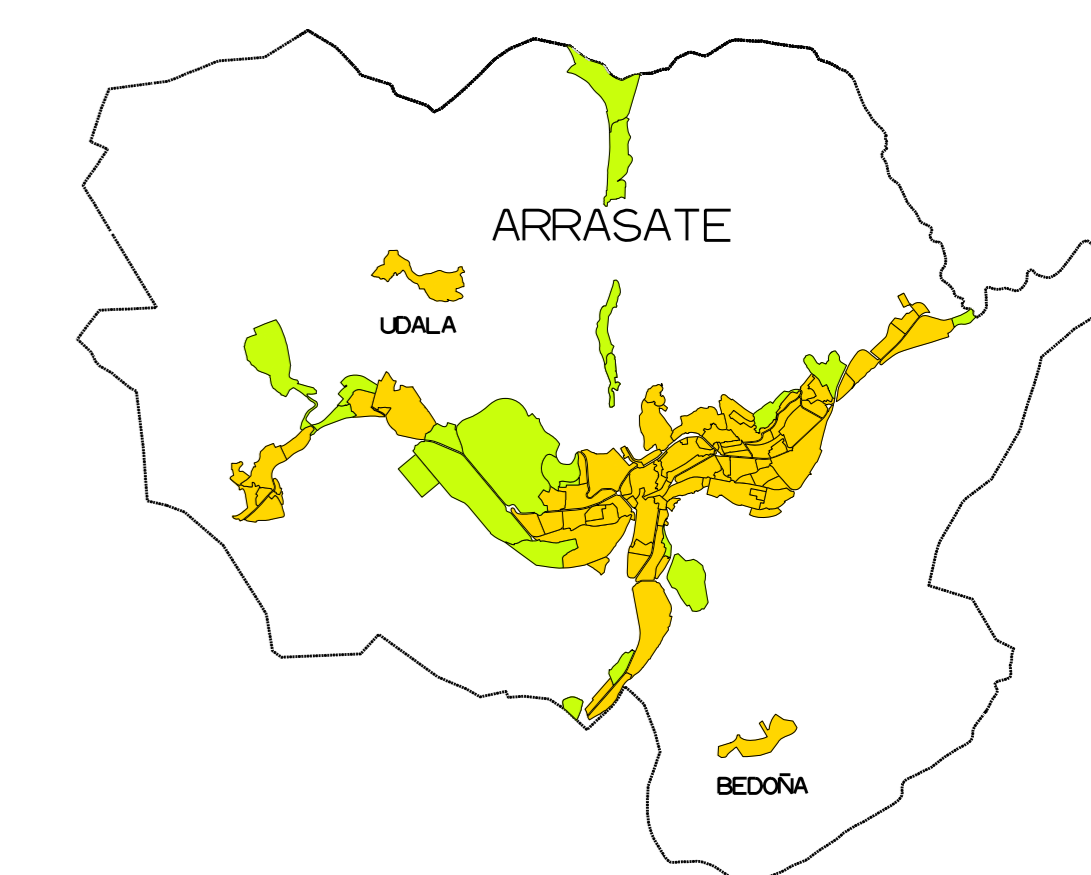

- HIRILURRA - LURZORU HIRITARGARRIA  
Suelo Urbano - Suelo Urbanizable
- GARAPEN GODESPENERAKO LURZORU HIRITARREZINA  
SNU de Reserva de Desarrollo
- SISTEMA OROKORRAK BABESTEKO LURZORU HIRITARREZINA  
SNU de Protección de Sistemas Generales
- HIDROLOGIA SAREA BABESTEKO LURZORU HIRITARREZINA  
SNU de Protección de la Red Hidrológica
- ARKEOLOGIA AZTARNATEGIAK BABESTEKO LURZORU HIRITARREZINA  
SNU de Protección de Yacimientos Arqueológicos
- PAISAJA BABESTEKO LURZORU HIRITARREZINA  
SNU de Protección del Paisaje
- EDIFIOLOGIA BERRESKURATZEKO LURZORU HIRITARREZINA  
SNU de Restauración Edificiológica
- KANPAZARNO HARRERAREN EREMUA  
Ámbito de la Cartera de Kancazar
- BASOIA BABESTEKO LURZORU HIRITARREZINA  
SNU de Protección Forestal
- BASERRIAK ERAIKI AHAL IZATEKO LURZORU HIRITARREZINA  
SNU Apto para la Construcción de Nuevas Explotaciones Agrícolas
- NEKAZARITZA ETA BASO USAIAPENEN LURZORU HIRITARREZINA  
SNU de Explotación Agrícola y Forestal

KOKAPENA

PLANUAREN EDUKIA  
CONTENIDO DEL PLANO

**LURZORU HIRITARREZINA ZONABANATZEA**  
**ZONIFICACION DEL SUELO NO URBANIZABLE**

ESKALA  
ESCALA

**1 : 10.000**

PLANU ZKA.  
PLANO NP

**01.2**

DATA  
FECHA

**2011 - URRIA**

**HIRI ANTOLAMENDUAREN PLAN OROKORRA**  
**PLAN GENERAL DE ORDENACION URBANA**

**AURRERAPENA**  
AVANCE