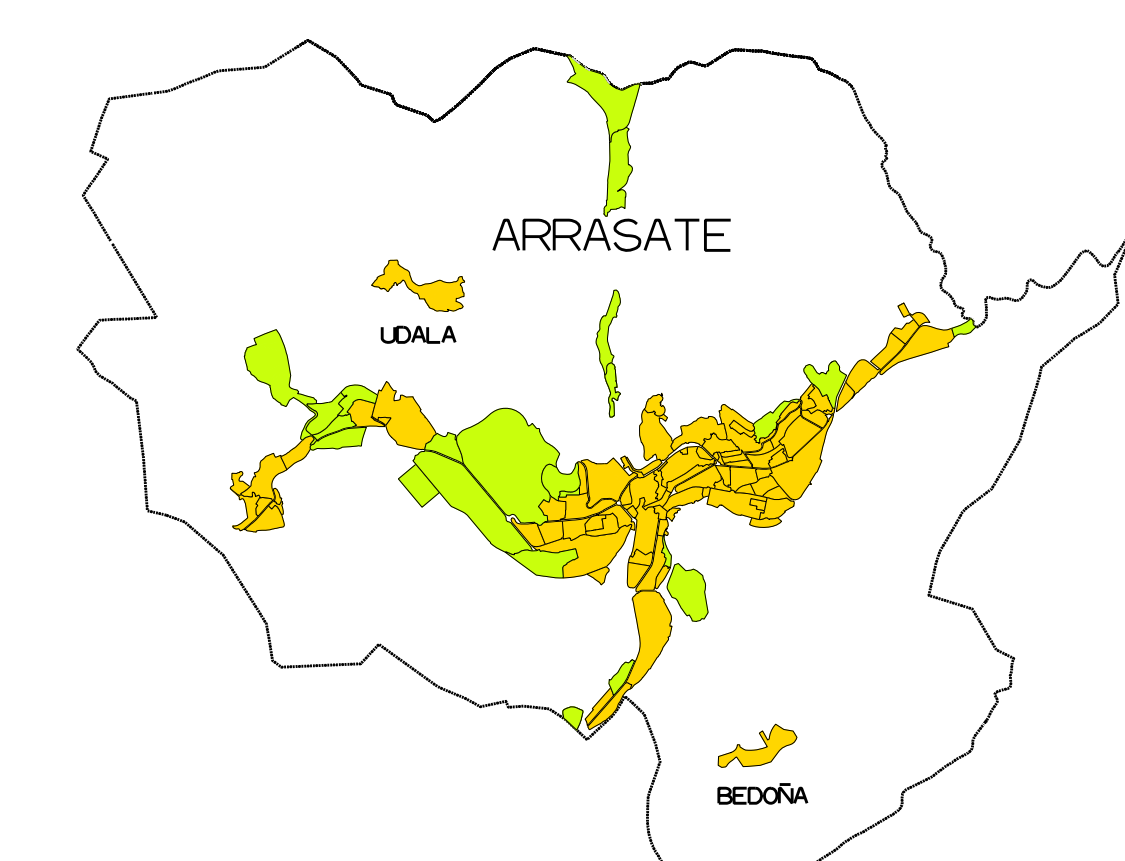

- HIRI LURRA - LURZORU HIRI TARGARRIA
- GARAPEN GORDESPENA (LANDAZABALA)
- SISTEMA OROKORREAN BABESA
- SARE HIDROLOGIKOAREN BABESA
- AZTARNATEGI ARKEOLOGIKOEN BABESA
- PAISAJIAREN BABESA
- BERRIKURATZE EDAFOLOGIKOA
- KANPAZARNO HARRIOTAREN EREMUJA
- BASOAREN BABESA
- BASERRIAK ERAIKI AHAL IZATEKO
- BASO USTIAFENA

KOKAPENA

ARRASATEKO UDALA

AYUNTAMIENTO DE MONDRAGON

HIRI ANTOLAMENDUAREN EGITAMU OROKORRA

(6. ALDAKETAREN OSTEKO TESTU BATERATUA)

PLAN GENERAL DE ORDENACION URBANA

(TEXTO REFUNDIDO TRAS LA 6ª MODIFICACION)

PLANJAREN EDUKIA
CONTENIDO DEL PLANO
LURZORU HIRITARREZINA ZONABANATZEA

PLANJ ZKA, PLANO N	4	ESKALA ESCALA	1 : 10.000
-----------------------	---	------------------	------------

DATA FECHA	2010 - OTSAILA
---------------	----------------