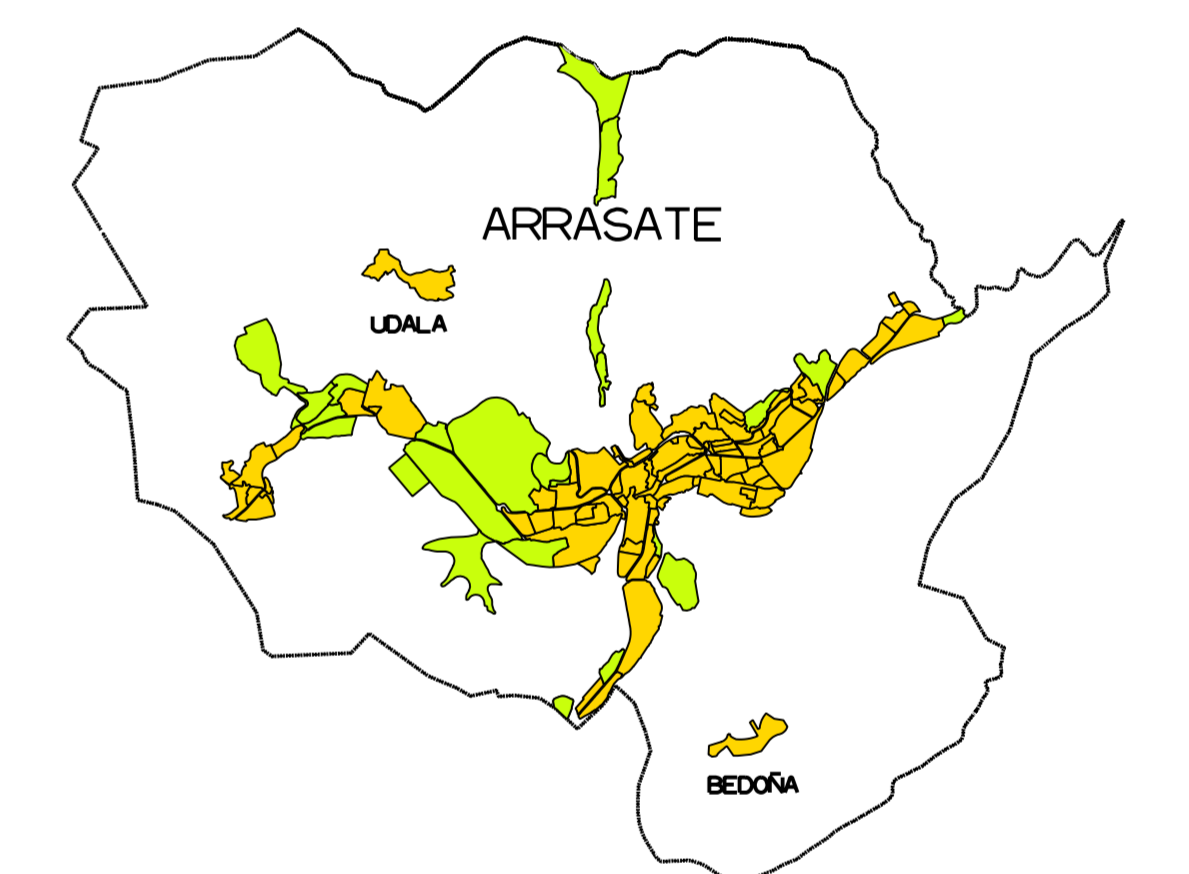

LEYENDA

-  HIRI LURRA - LURZORU HIRITARGARRIA
-  GARAPEN GODESPENA (LANDAZABAL)
-  SISTEMA OROKORREAN BABESA
-  SAFE HIROLOGI KOAREN BABESA
-  AZTARNATEGI ARKEOLOGIKOEN BABESA
-  PAISAIAREN BABESA
-  BERRISKURATZE EDAFOLOGIKOA
-  KANPAZARNO HARROBIAREN EROKIA
-  BASOAREN BABESA
-  BASERRIAK ERRAIKI AHAL IZATEKO
-  BASO LUSTIAREN

KOKAPENA

ARRASATEKO UDALA

AYUNTAMIENTO DE MONDRAGON

HIRI ANTOLAMENDUAREN EGITAMU OROKORRA

(5. ALDAKETAREN OSTEKO TESTU BATERATUA)

PLAN GENERAL DE ORDENACION URBANA

(TEXTO REFUNDIDO TRAS LA 5ª MODIFICACION)

PLANJAREN EDUKIA

CONTENIDO DEL PLANO

LURZORU HIRITARREZINA ZONABANATZEA

PLANU ZKA.

PLANO N.

4

ESKALA

ESCALA

1 : 10.000