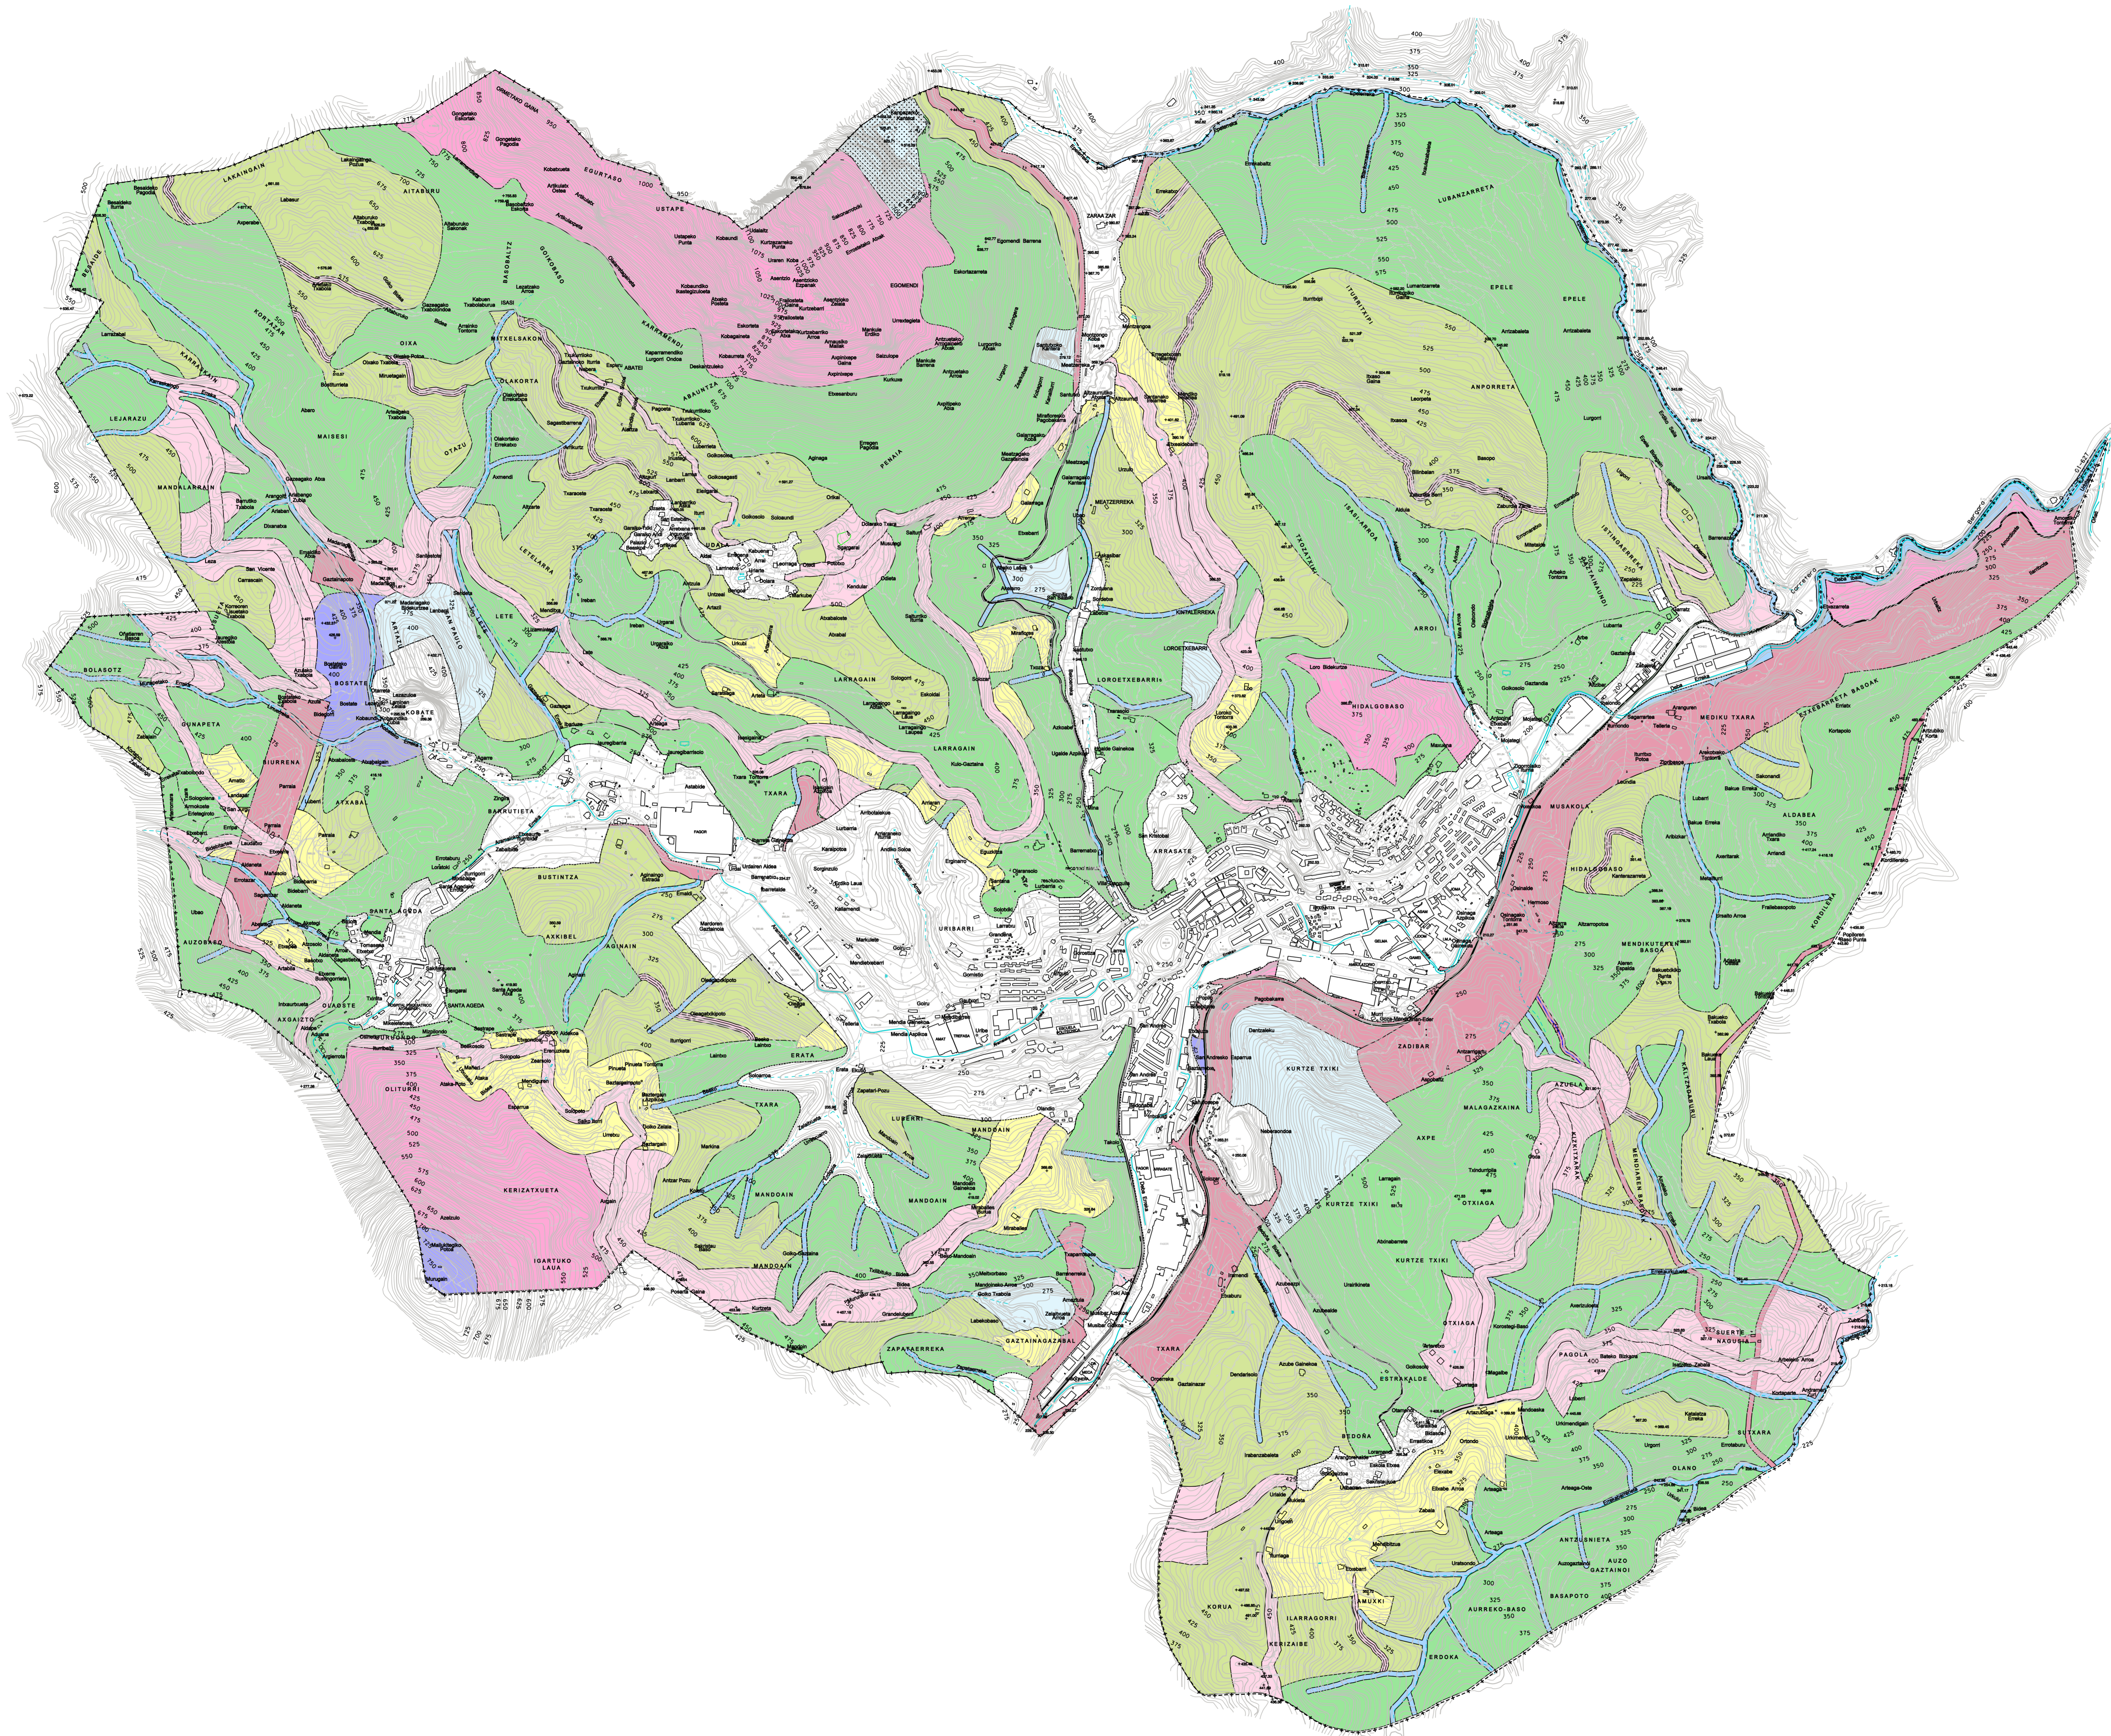

LEYENDA

-  HIRI LURRA - LURZORU HIRITARGARRIA
-  GARAPEN GODESPENA (LANDAZABAL)
-  SISTEMA OROKORREAN BABESA
-  SAFE HIROLOGI KOAREN BABESA
-  AZTARNATEGI ARKEOLOGIKOEN BABESA
-  PAISAIAREN BABESA
-  BERRISKURATZE EDAFOLOGIKOA
-  KANPAZARNO HARROBIAREN EROKIA
-  BASOAREN BABESA
-  BASERRIAK ERRAIKI AHAL IZATEKO
-  BASO LUSTIAREN

KOKAPENA

ARRASATEKO UDALA

AYUNTAMIENTO DE MONDRAGON

HIRI ANTOLAMENDUAREN EGITAMU OROKORRA

(5. ALDAKETAREN OSTEKO TESTU BATERATUA)

PLAN GENERAL DE ORDENACION URBANA

(TEXTO REFUNDIDO TRAS LA 5ª MODIFICACION)

PLANJAREN EDUKIA

CONTENIDO DEL PLANO

LURZORU HIRITARREZINA ZONABANATZEA

PLANU ZKA.

PLANO N.

4

ESKALA

ESCALA

1 : 10.000