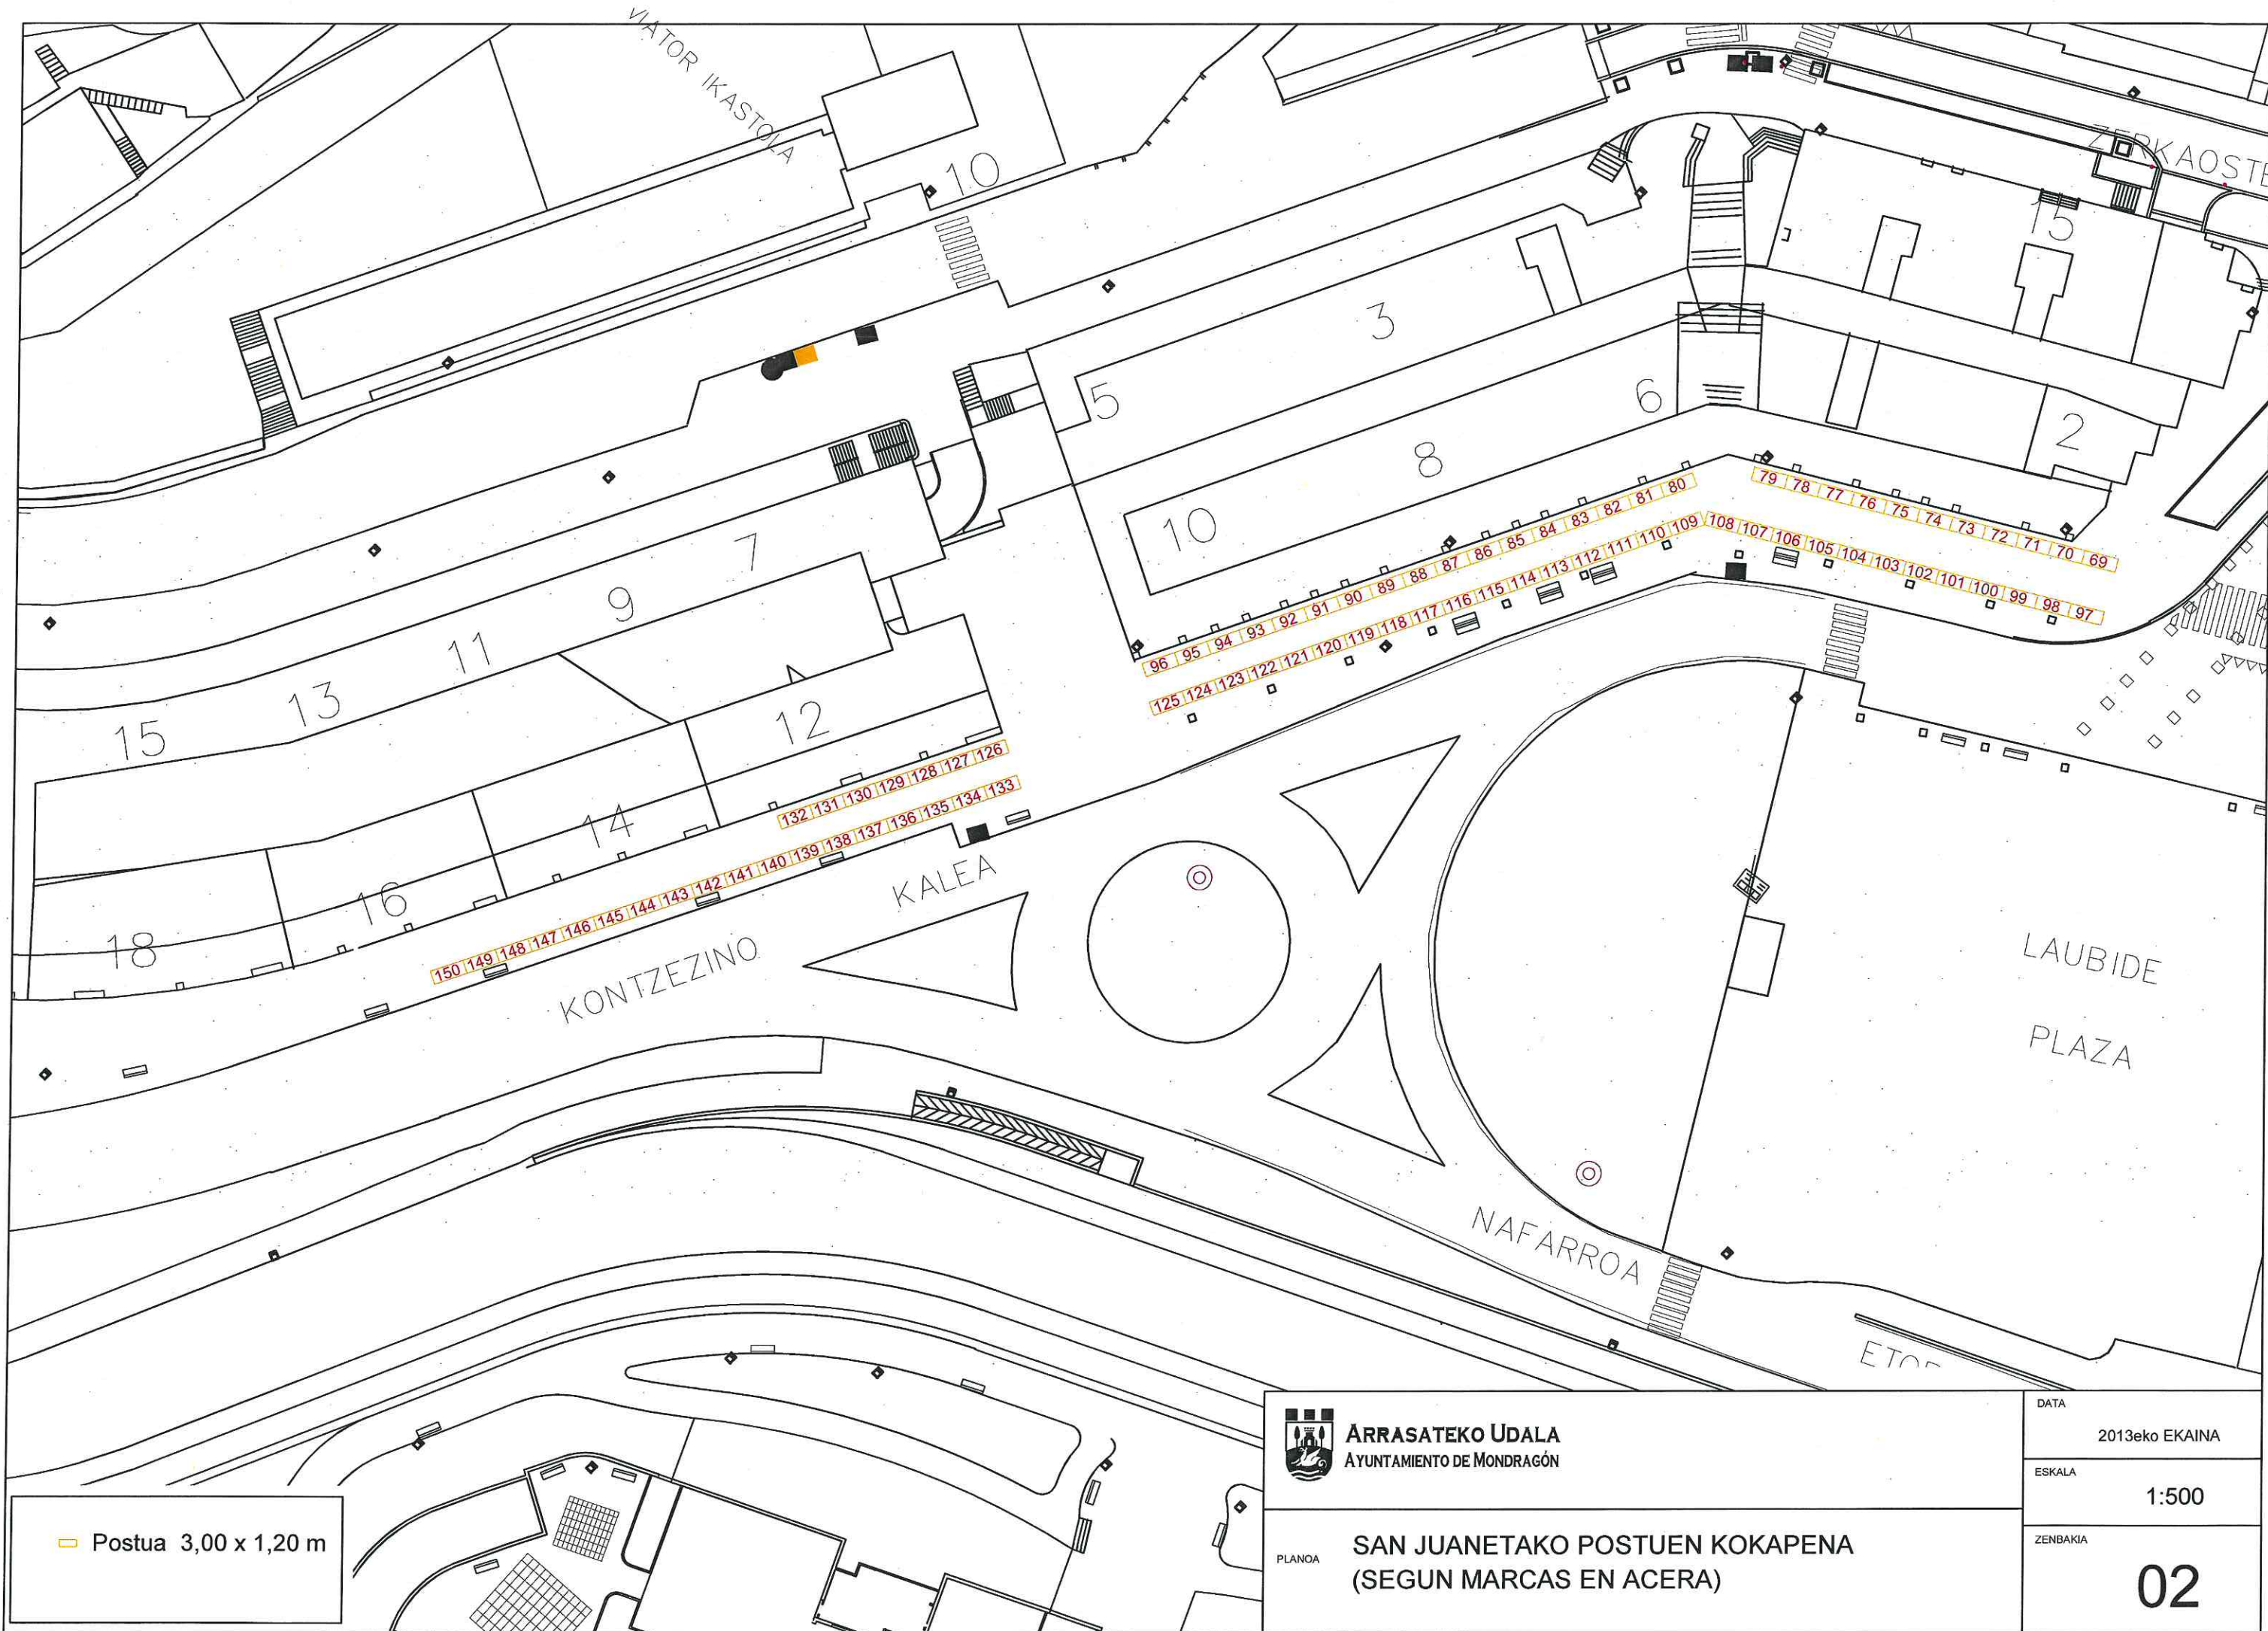

Postua 3,00 x 1,20 m

**ARRASATEKO UDALA**  
AYUNTAMIENTO DE MONDRAGÓN

PLANOA **SAN JUANETAKO POSTUEN KOKAPENA**  
(SEGUN MARCAS EN ACERA)

DATA  
2013eko EKAINA

ESKALA  
1:400

ZENBAKIA  
**01**

Postua 3,00 x 1,20 m

**ARRASATEKO UDALA**  
AYUNTAMIENTO DE MONDRAGÓN

PLANOA  
**SAN JUANETAKO POSTUEN KOKAPENA**  
(SEGUN MARCAS EN ACERA)

DATA	2013eko EKAINA
ESKALA	1:500
ZENBAKIA	<b>02</b>