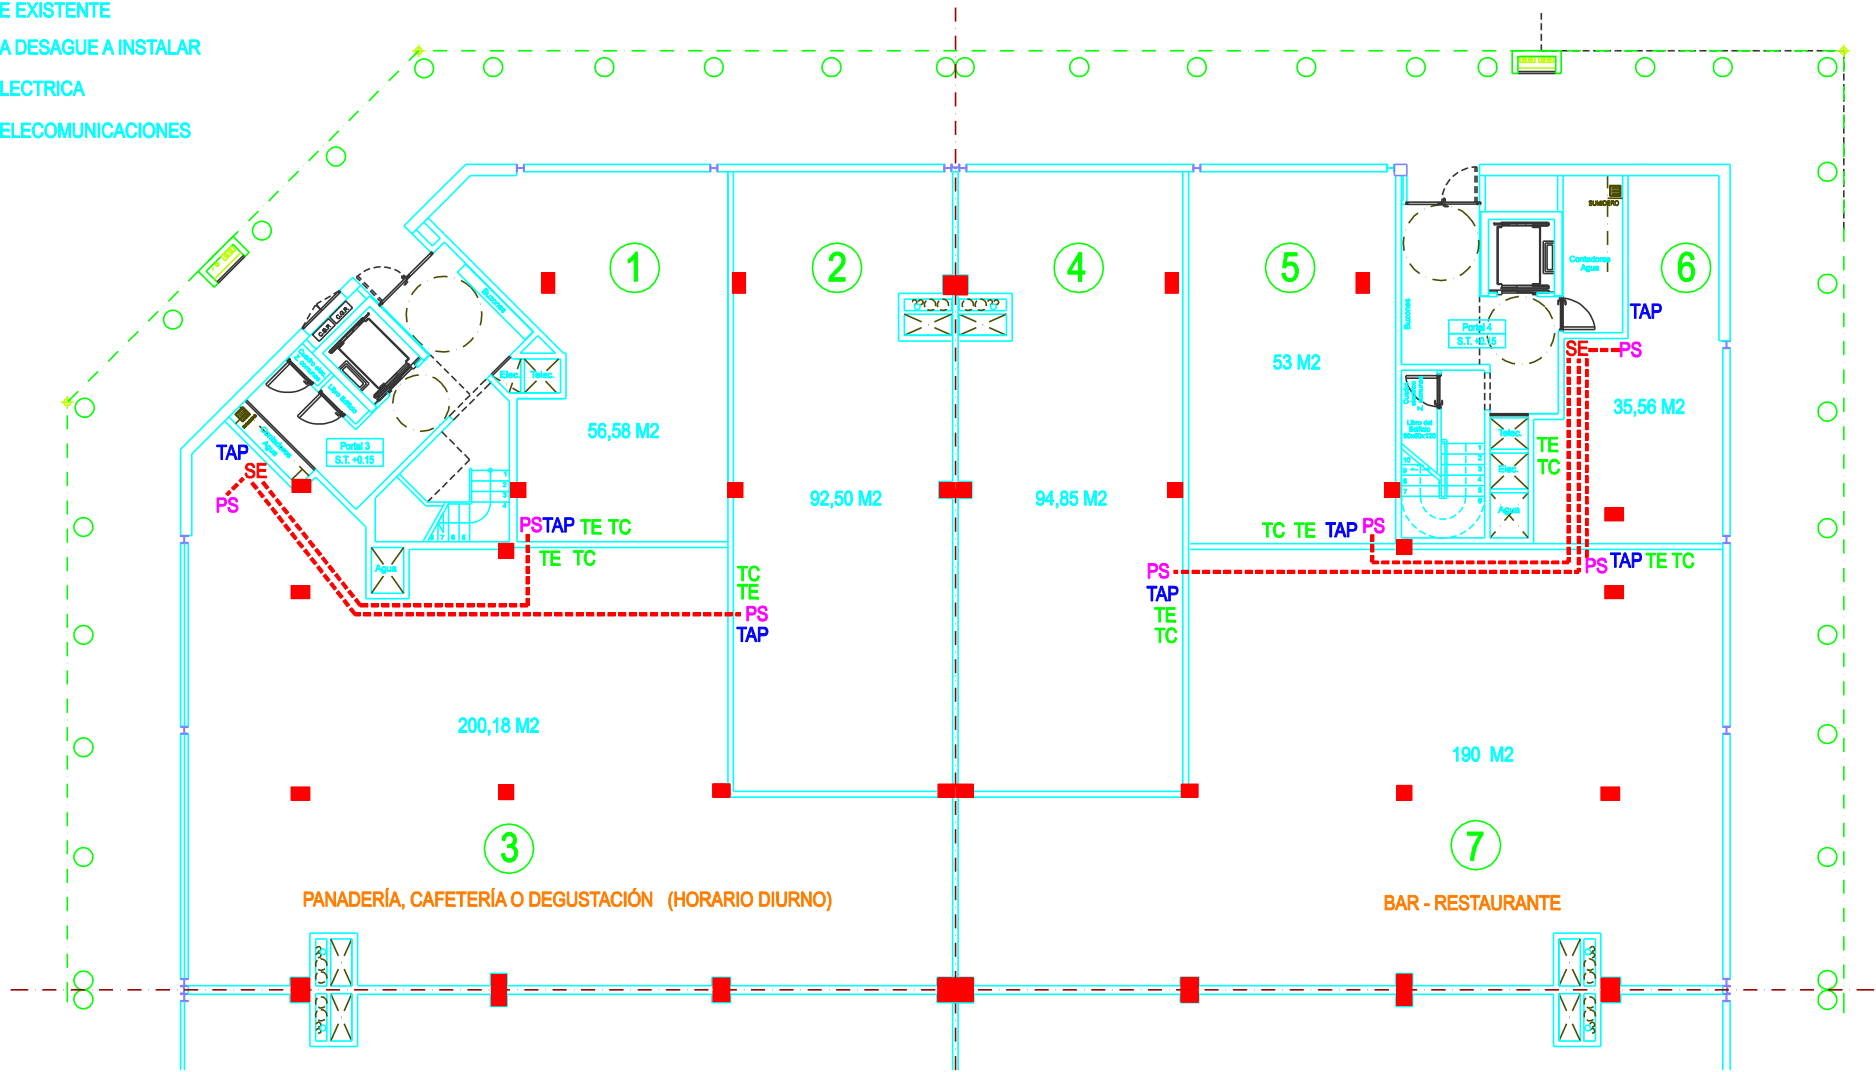

LEYENDA

NAFARROA ETORBIDEA

- TAP TOMA AGUA POTABLE
- PS PUNTO DESAGUE SANEAMIENTO
- SE BAJANTE EXISTENTE
- TUBERIA DESAGUE A INSTALAR
- TE TOMA ELECTRICA
- TC TOMA TELECOMUNICACIONES

APRENDICES KALEA

ESCALA = 1:200