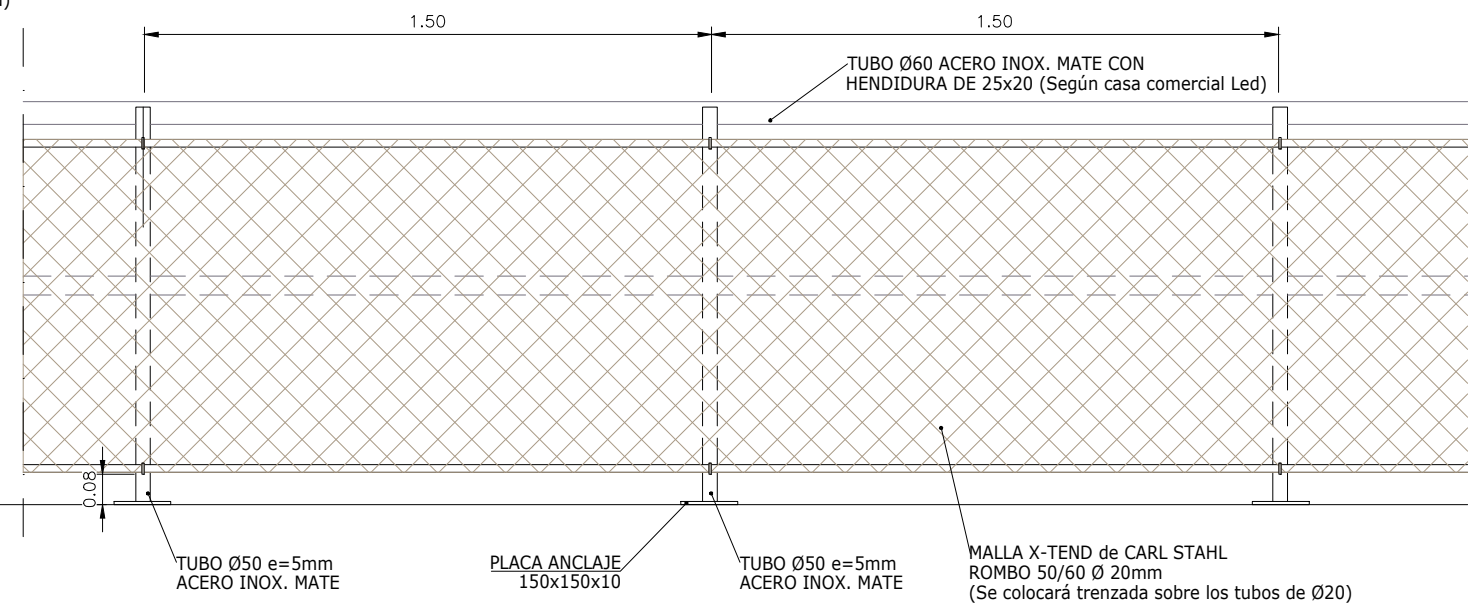

DETALLE BARANDILLA DOBLE PASAMANOS
Escala: 1/20

BOLARDO
Escala: 1/20

DETALLE VALLA
Escala: 1/20

MALLA X-TEND de CARL STAHL ROMBO 50/60 Ø 20mm (Se colocará trenzada sobre los tubos de Ø20)

SECCIÓN Y ALZADO TIPO DE BARANDILLA MALLA X-TEND
Escala: 1/20