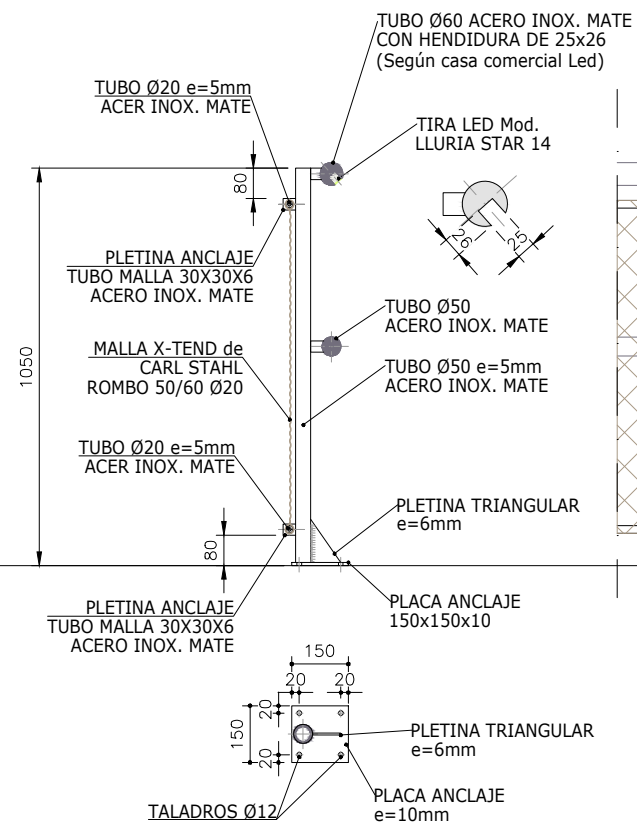

DETALLE BARANDILLA DOBLE PASAMANOS
Escala: 1/20

BOLARDO
Escala: 1/20

DETALLE VALLA
Escala: 1/20

MALLA X-TEND de CARL STAHL ROMBO 50/60 Ø 20mm (Se colocará trenzada sobre los tubos de Ø20)

SECCIÓN Y ALZADO TIPO DE BARANDILLA MALLA X-TEND
Escala: 1/20