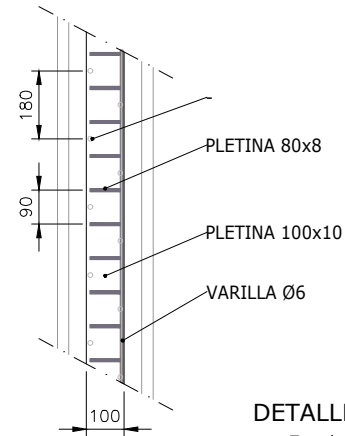

DETALLE BARANDILLA DOBLE PASAMANOS
Escala: 1/20

BOLARDO
Escala: 1/20

DETALLE VALLA
Escala: 1/20

MALLA X-TEND de CARL STAHL ROMBO 50/60 Ø 20mm (Se colocará trenzada sobre los tubos de Ø20)

SECCIÓN Y ALZADO TIPO DE BARANDILLA MALLA X-TEND
Escala: 1/20