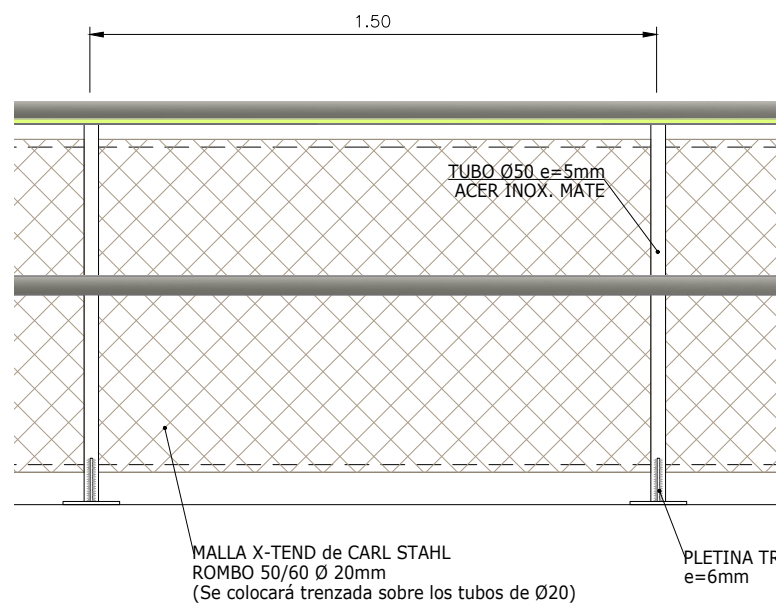

DETALLE BARANDILLA DOBLE PASAMANOS
Escala: 1/20

BOLARDO
Escala: 1/20

DETALLE VALLA
Escala: 1/20

MALLA X-TEND de CARL STAHL ROMBO 50/60 Ø 20mm (Se colocará trenzada sobre los tubos de Ø20)

SECCIÓN Y ALZADO TIPO DE BARANDILLA MALLA X-TEND
Escala: 1/20