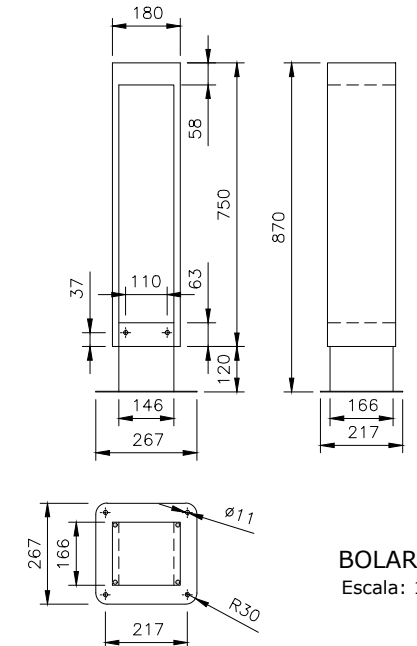

DETALLE BARANDILLA DOBLE PASAMANOS
Escala: 1/20

BOLARDO
Escala: 1/20

DETALLE VALLA
Escala: 1/20

MALLA X-TEND de CARL STAHL ROMBO 50/60 Ø 20mm (Se colocará trenzada sobre los tubos de Ø20)

SECCIÓN Y ALZADO TIPO DE BARANDILLA MALLA X-TEND
Escala: 1/20